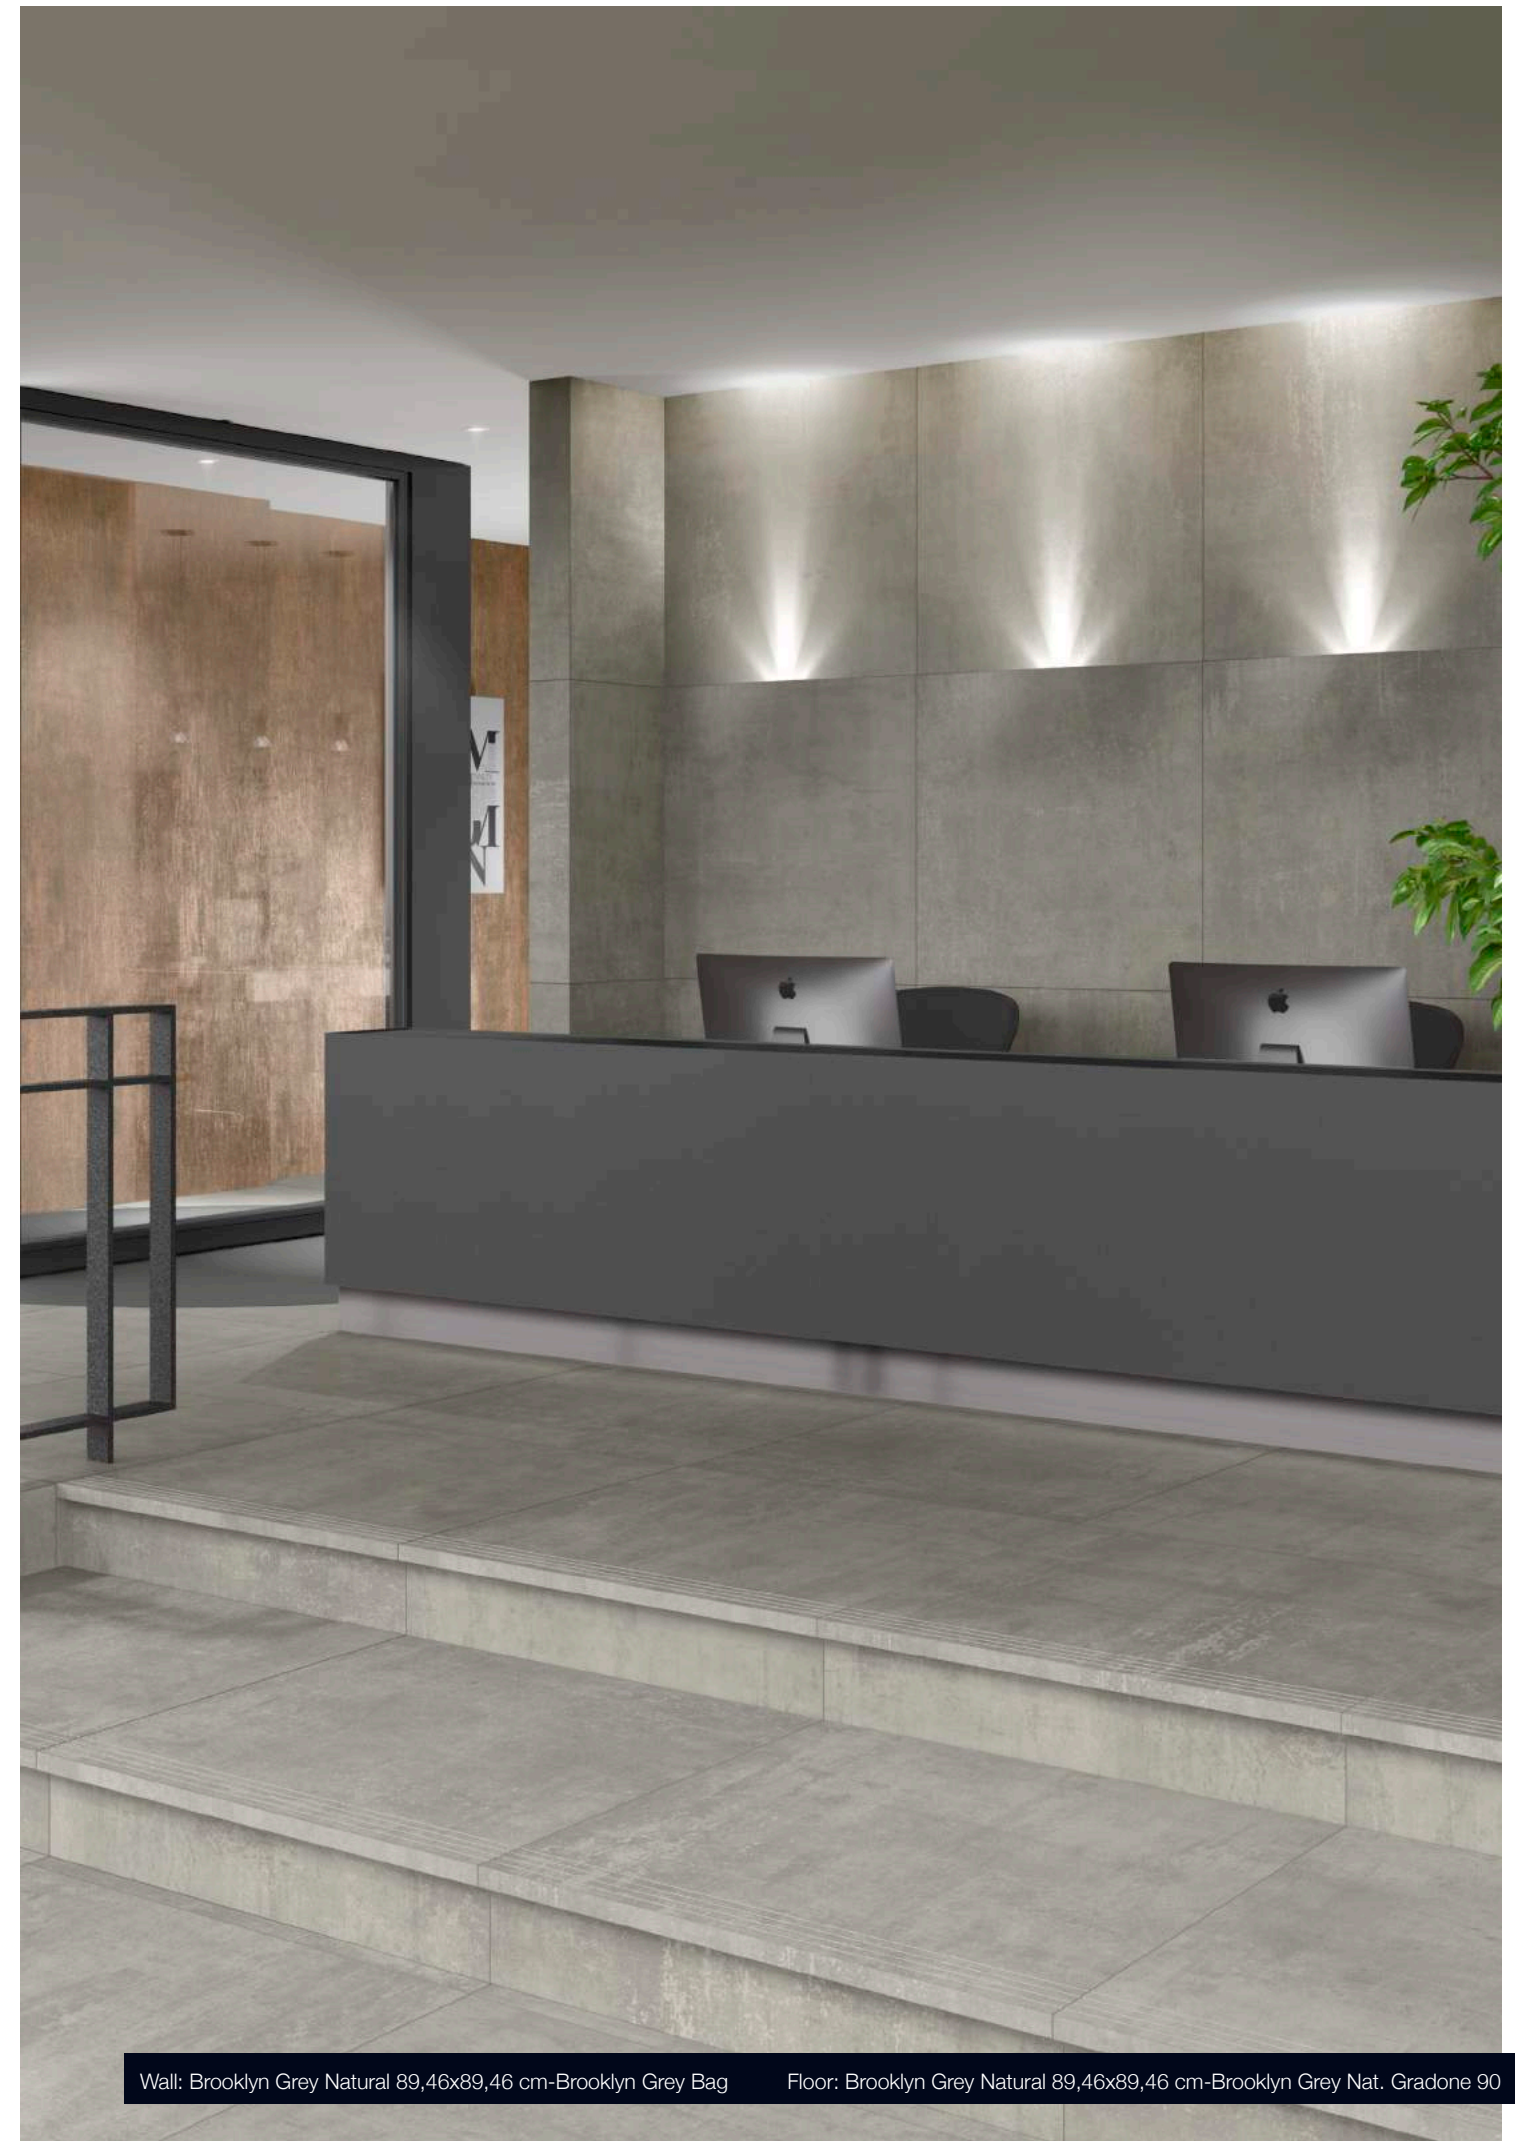

G-3638

Brooklyn Grey Natural  
59,55x59,55 cm - 23,45"x23,45"

G-3250

 **Clase 1**  
**R9**  
 Natural Finish  
 UNE-EN 12633 **Clase 3**  
**R10**  
 Non-Slip Finish  
 DCOF - ANSI A 137.1-2012 > 0,42

 **43%**  
 Content of recycled material  
 Contenido de material reciclado