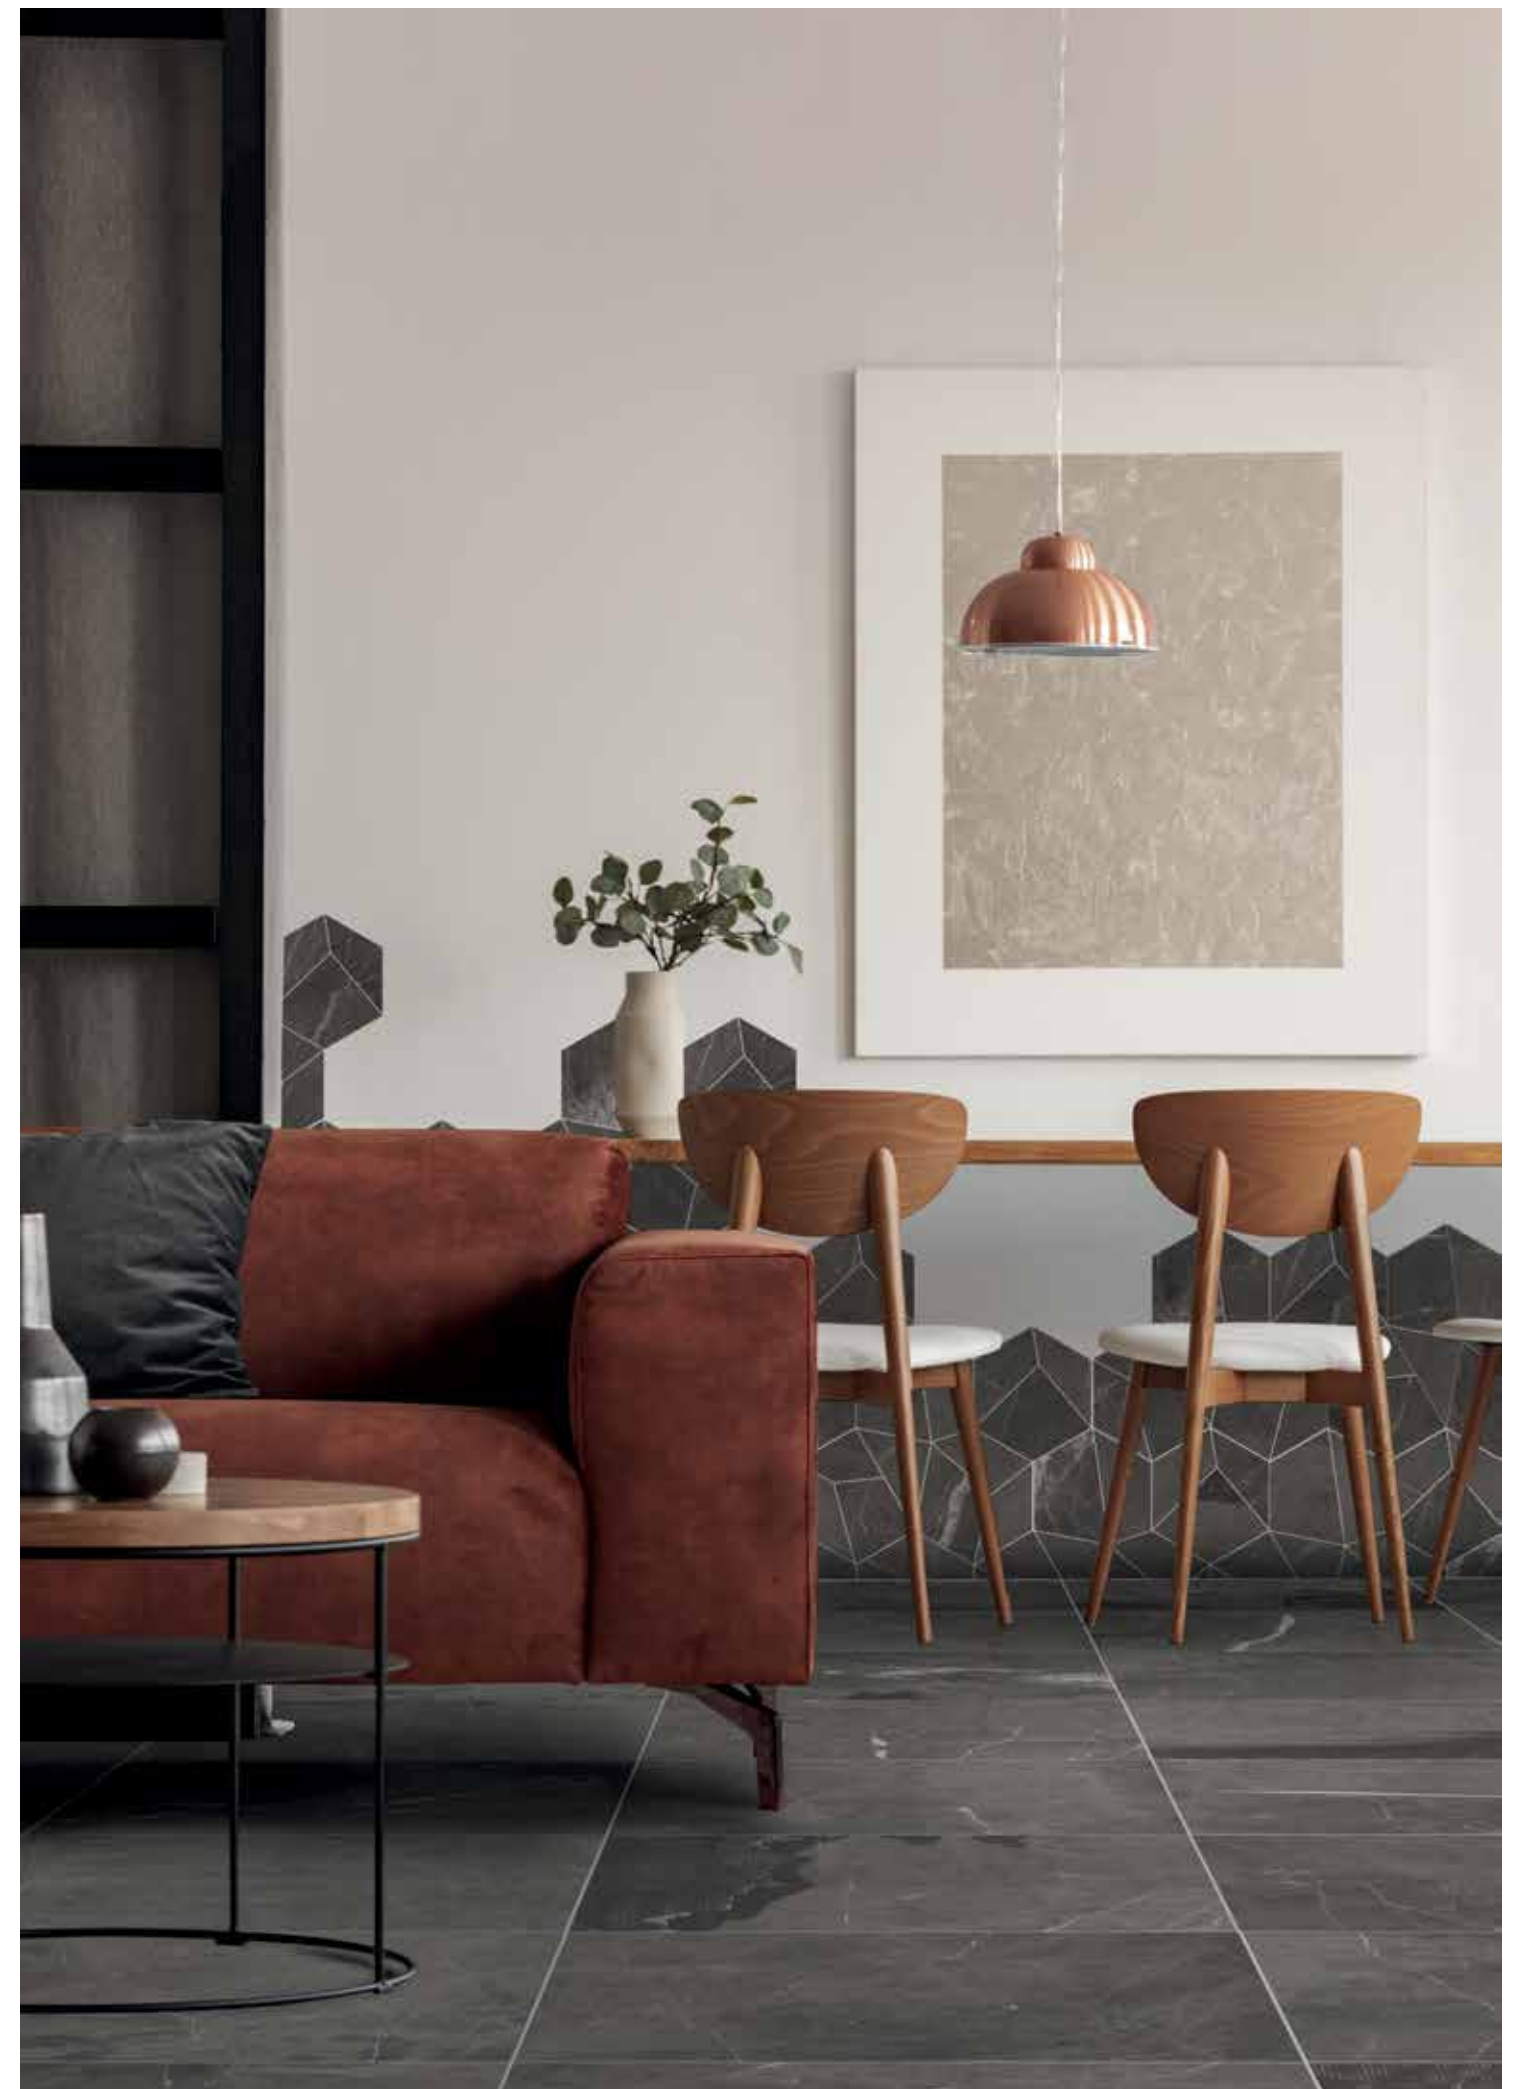

Wall: Dstone Anthracite Moon Nat. Mos. Trencadis 42,2x34 cm

Floor: Dstone Anthracite Moon Natural 59,55x59,55 cm