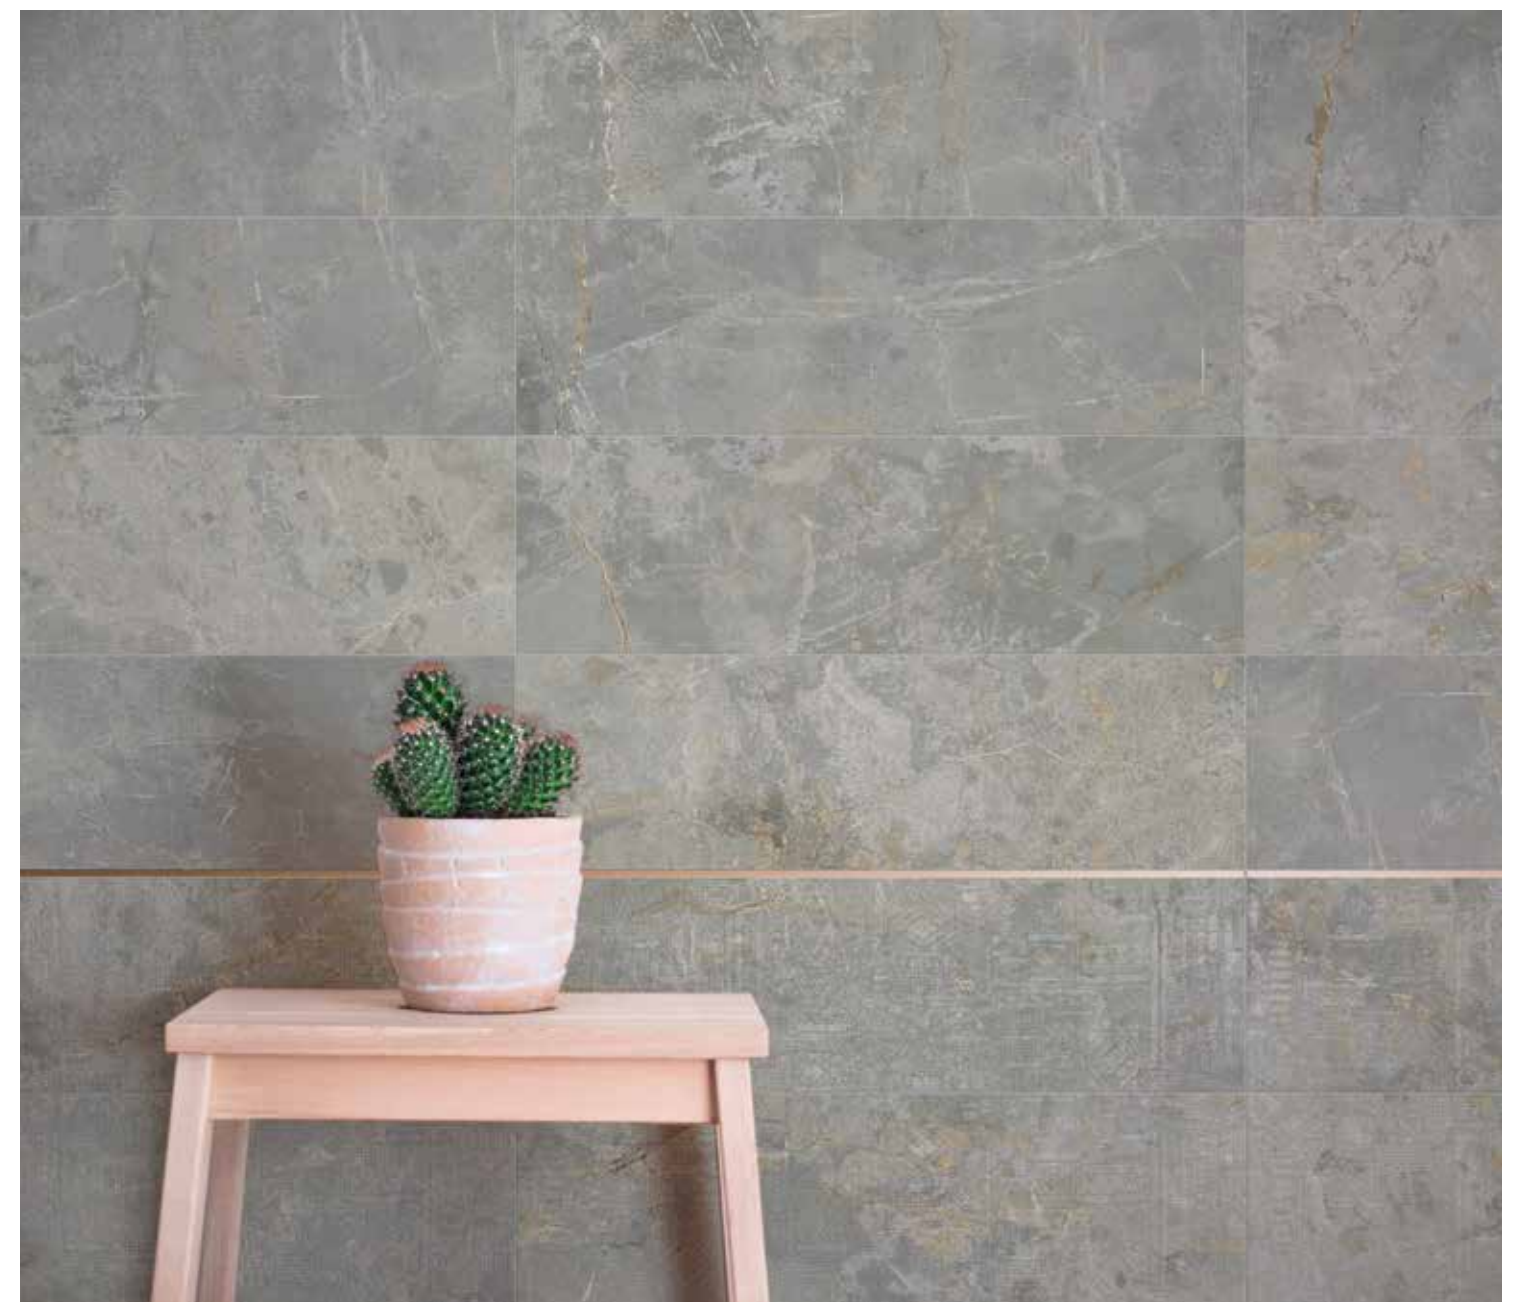

G-618

Glaciar Gold Ant
29,75x99,55 cm - 11,71"x39,19"

G-349

Glaciar Silver Ant
29,75x99,55 cm - 11,71"x39,19"

G-349

Wall: Dstone Ash Lekue_Ash Lekue Ant 29,75x99,55 cm-Geneva Copper Lista

DSTONE

Wall tiles White Body Double Firing Moderate Variation Digital 0,75 cm Thickness
 Revestimiento Pasta Blanca Bicocción Moderada Variación Digital 0,75 cm Espesor