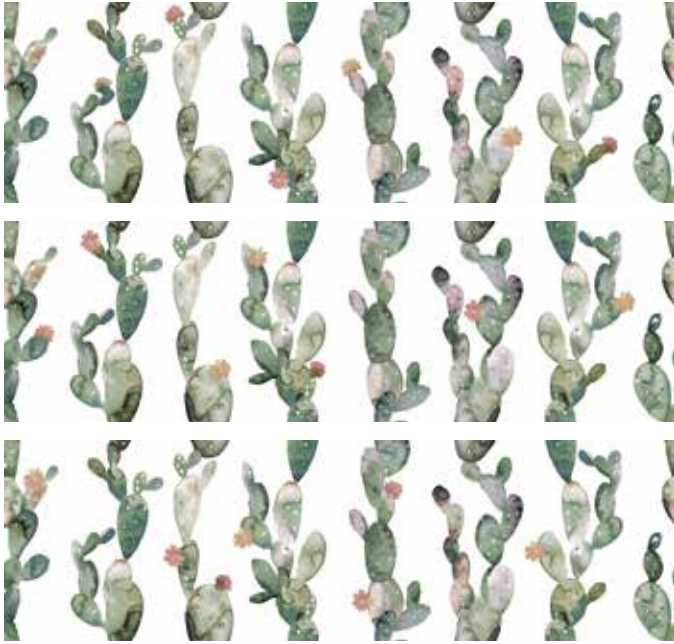

Glimpse Cactus Ornato
29,75x99,55 cm - 11,71"x39,19"