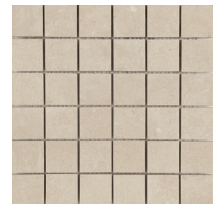

Isen

Isen Ivory Natural
100x100 cm - 39,37"x39,37"

G-3220

Isen Ivory Natural
50 x 100 cm - 16,69"x39,37"

G-3140

Isen Ivory Natural
Mosaico 5x5
29,75x29,75 cm -
11,71"x11,71"

G-3558

Isen Beige Natural
100x100 cm - 39,37"x39,37"

G-3220

Isen Beige Natural
50x100 cm - 16,69"x39,37"

G-3140

Isen Beige Natural
Mosaico 5x5
29,75x29,75 cm -
11,71"x11,71"

G-3558

**Clase 1
R9**

DIN 51130
UNE-ENV 12633

Natural Finish

Porcelain
Porcelánico

Straight edge
Ángulo recto

Slight variation
Ligera variación

Isen Grey Natural
100x100 cm - 39,37"x39,37"

G-3220

Isen Grey Natural
50x100 cm - 16,69"x39,37"

G-3140

Isen Grey Natural
Mosaico 5x5
29,75x29,75 cm -
11,71"x11,71"