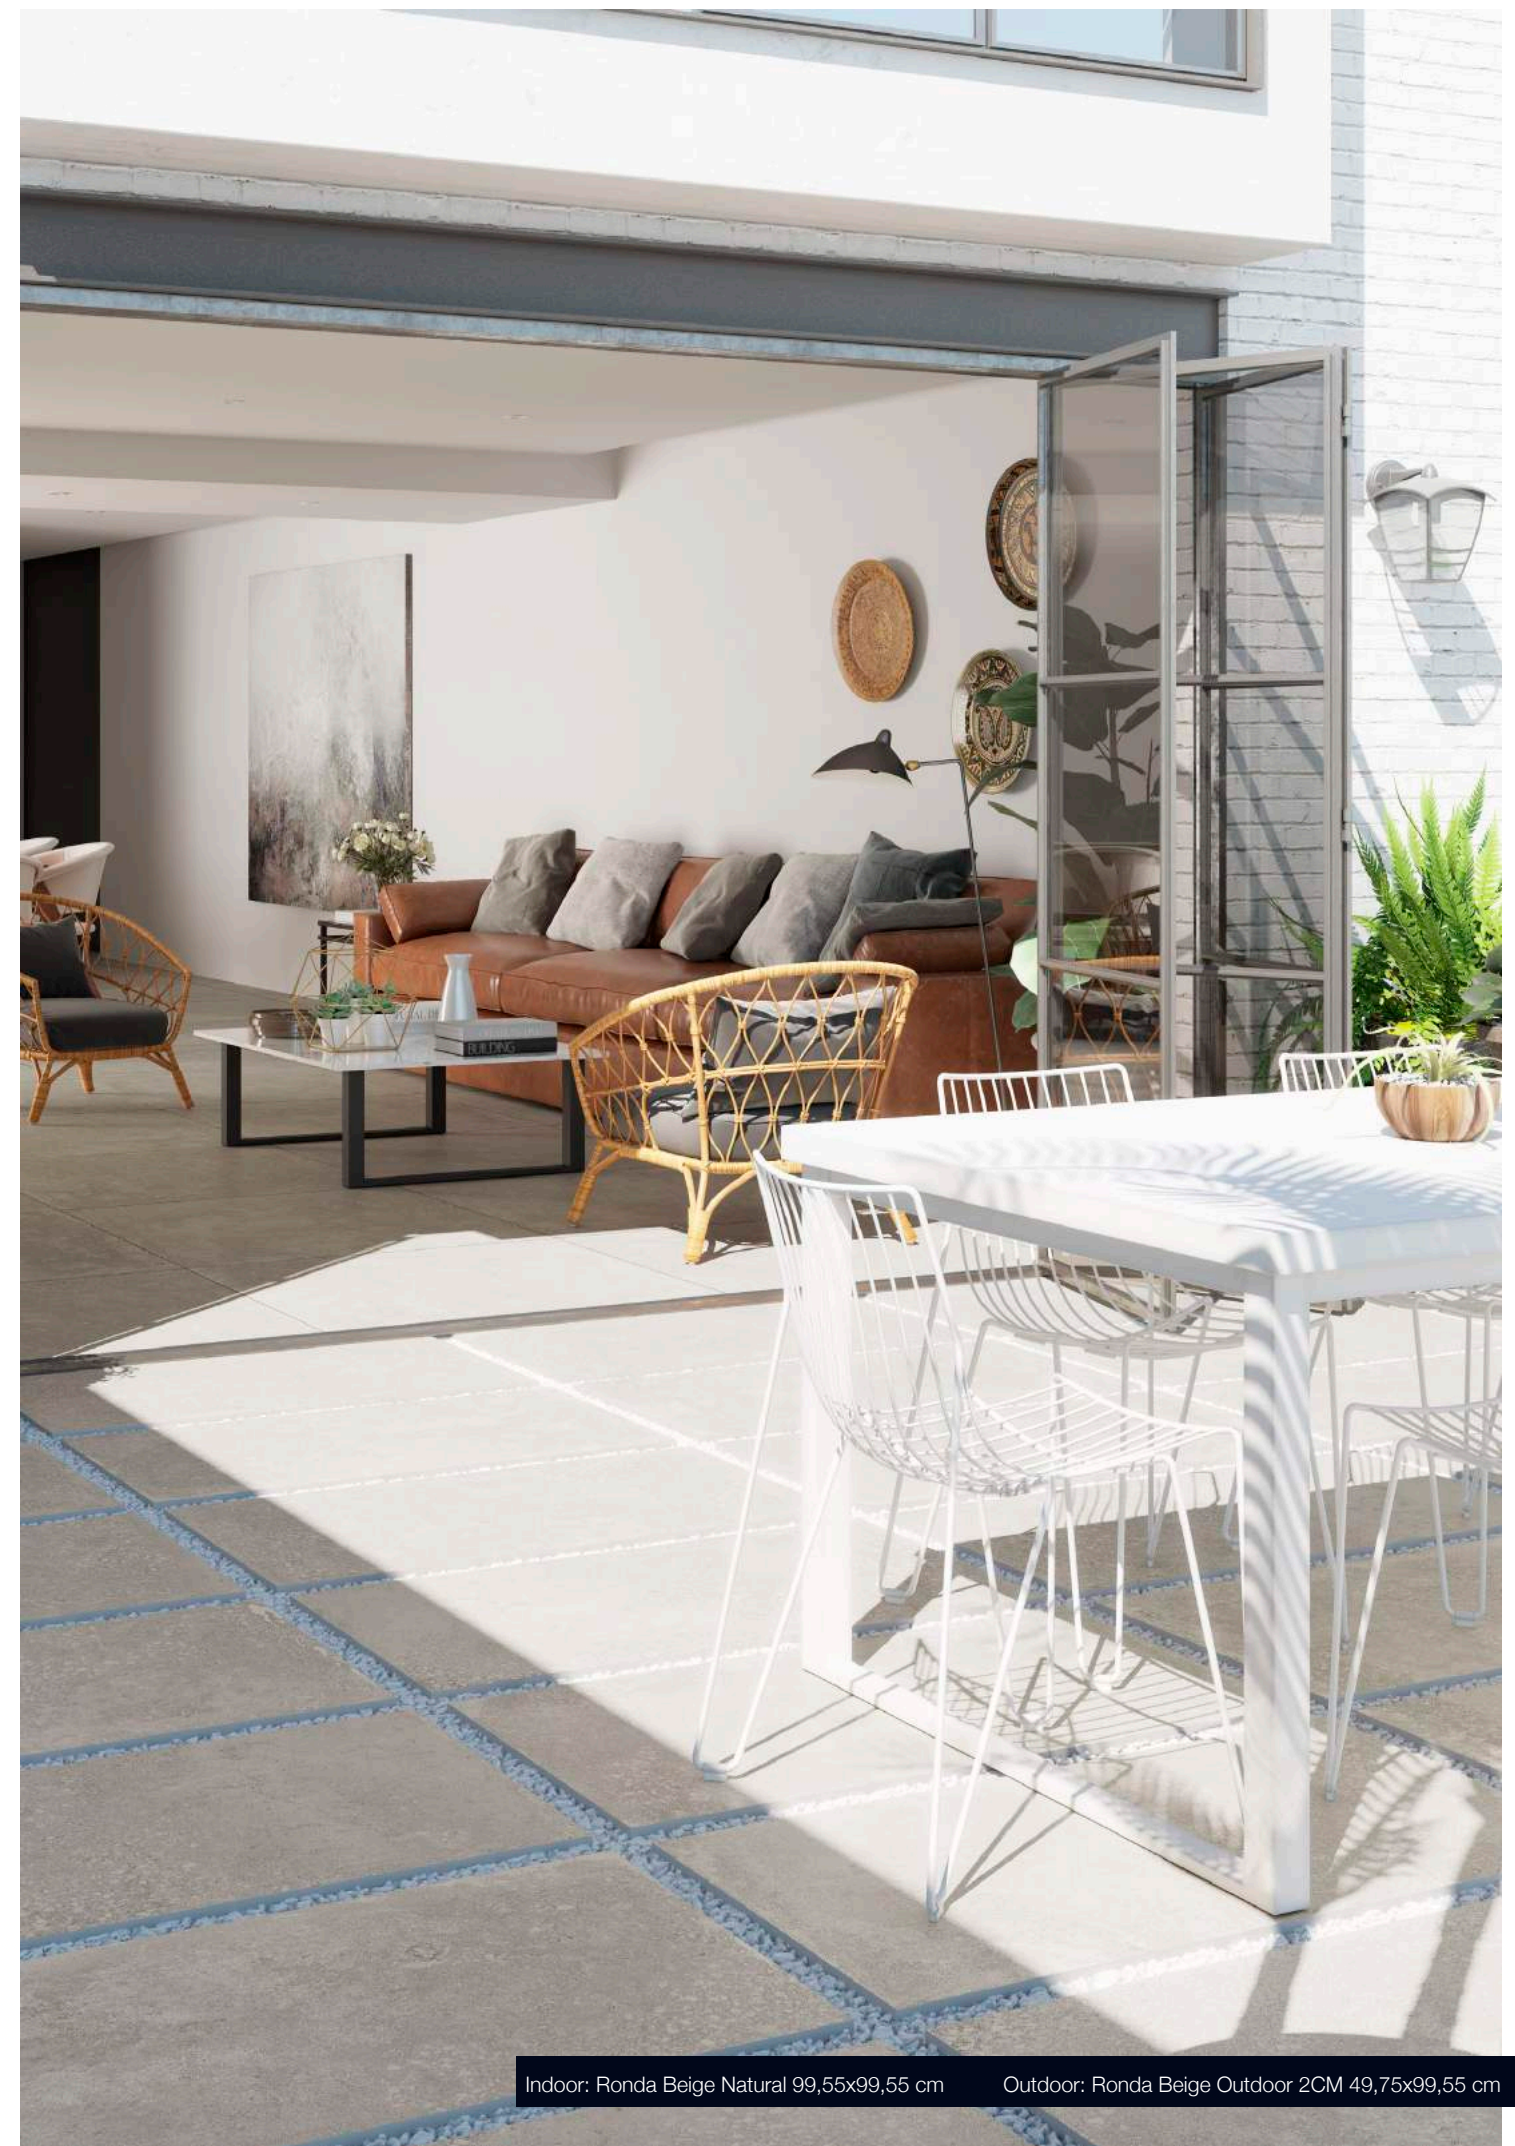

Ronda Ivory Outdoor 2 CM
49,75x99,55 cm - 19,59"x39,19"

G-3234

Ronda Beige Outdoor 2 CM
49,75x99,55 cm - 19,59"x39,19"

G-3234

Ronda Grey Outdoor 2 CM
49,75x99,55 cm - 19,59"x39,19"

G-3234

UNE-ENV 12633

CLASE 3