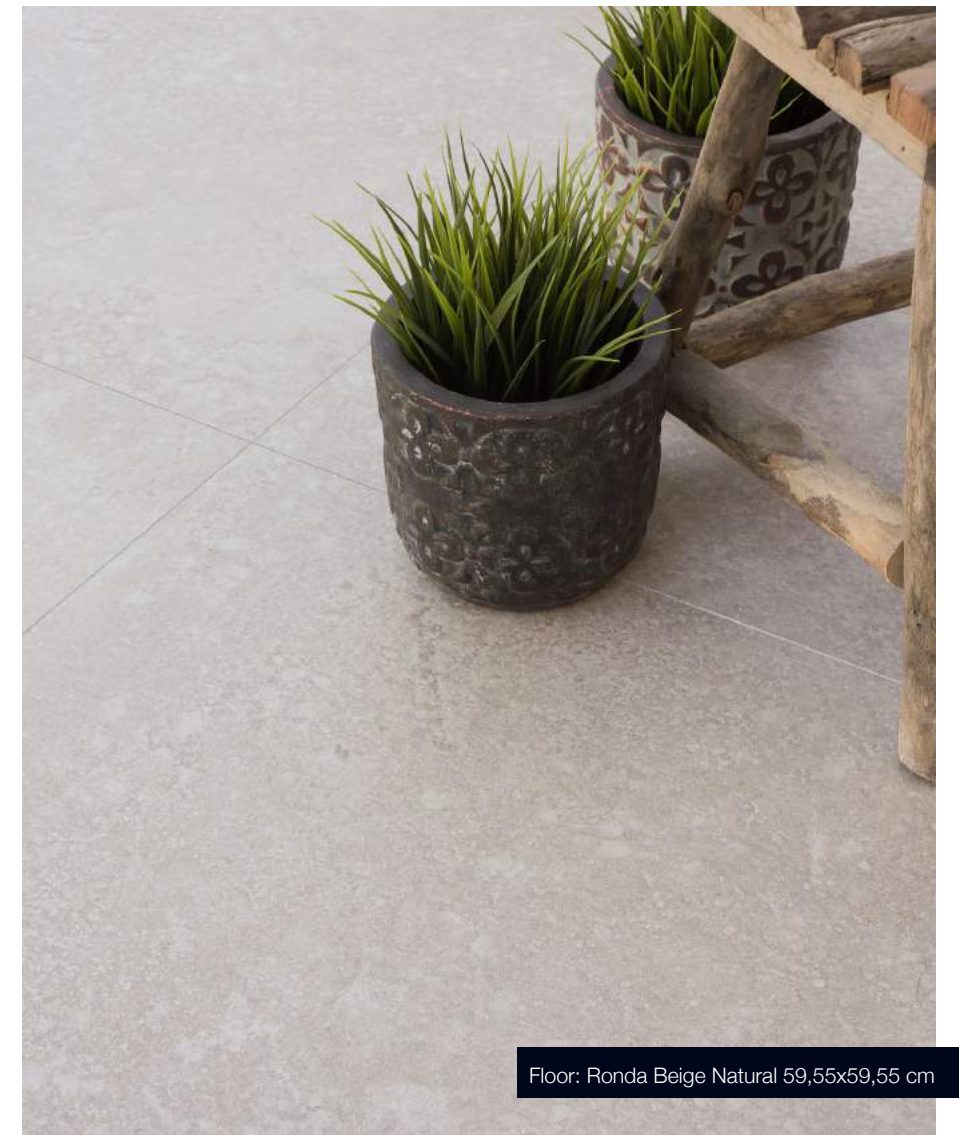

 G-3146

Ronda Beige Natural
 59,55x59,55 cm - 23,45"x23,45"

 G-3146

Floor: Ronda Beige Natural 59,55x59,55 cm

UNE-ENV 12633

CLASE 1 - Natural Finish
CLASE 3 - Non-Slip Finish

DIN 51130

R10 - Natural Finish
R11 - Non-Slip Finish