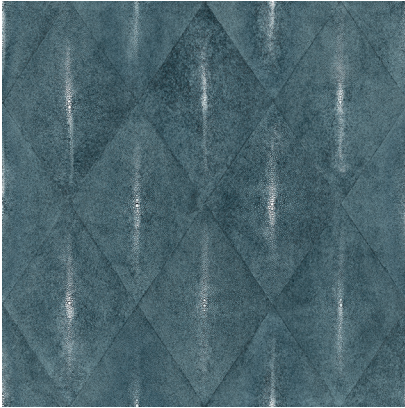

Shagreen

Porcelain
Porcelánico

Double Firing
Bicocción

Rectified
Rectificado

Slight Variation
Ligera Variación

Shagreen Blue Lappato
59,55x59,55 cm - 23,45"x23,45"

G-3392

Shagreen White Lappato
59,55x59,55 cm - 23,45"x23,45"

G-3392

Shagreen Coffee Lappato
59,55x59,55 cm - 23,45"x23,45"

G-3392

Shagreen Grey Lappato
59,55x59,55 cm - 23,45"x23,45"

G-3392

Matching wall tiles / Revestimiento coordinado

SEE FULL WALL TILES COLLECTION ON PAGE 370 / VER COLECCIÓN COMPLETA DE REVESTIMIENTO EN PÁGINA 370