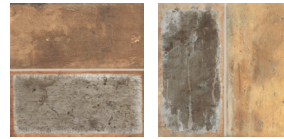

Terre Sand Decor
20x20 cm

C-280

Terre Rosso Decor
20x20 cm

C-280

Mars Gold - Silver - Copper Lista
1x20 cm

C-180

Terre Collection is available in a wide variety of aleatory patterns.

La Colección Terre está disponible en gran variedad de diseños diferentes aleatorios.