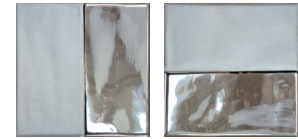

Terre Sand Decor
20x20 cm

C-280

Terre Rosso Decor
20x20 cm

C-280

Mars Gold - Silver - Copper Lista
1x20 cm

C-180

Terre Collection is available in a wide variety of aleatory patterns.

La Colección Terre está disponible en gran variedad de diseños diferentes aleatorios.