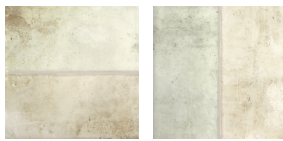

Terre

20x20 cm - 7,9"x7,9"

Wall tiles
Revestimiento

Double firing
Biccoción

High variation
Contraste de tonalidad

Digital
Digital

Terre Ice
20x20 cm

C-430