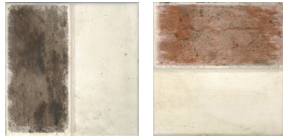

Terre Ice Decor
20x20 cm

C-280