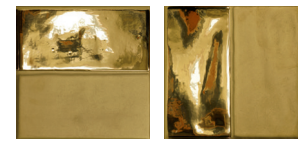

Terre

20x20 cm - 7,9"x7,9"

Wall tiles
Revestimiento

Double firing
Biccoción

High variation
Contraste de tonalidad

Digital
Digital

C-430

C-430

C-430

C-320

Terre Ice Paint
20x20 cm

C-430

C-430

C-430

C-320

Terre Ice Decor
20x20 cm

C-280

C-280

C-280

C-180

Terre Collection is available in a wide variety of aleatory patterns.

La Colección Terre está disponible en gran variedad de diseños diferentes aleatorios.

Matching floor tiles / Pavimento coordinado

Series	Format&Thickness	Unit	Boxes/Pallet	m²/Pallet	m²/Box	Pieces/Box	Kg/Pallet	Kg/Box
Terre/Terre Paint	20x20x0,65 cm	m²	100	100	1	25	1280	12,64
Terre Decor	20x20x0,65 cm	pz	50	40,00	0,80	20	508	9,85
Terre Gold/Silver	20x20x0,65 cm	pz	50	38	0,76	19	465	9,01
Mars Lista	1x20 cm	pz	144	20,16	0,14	70	376	2,58