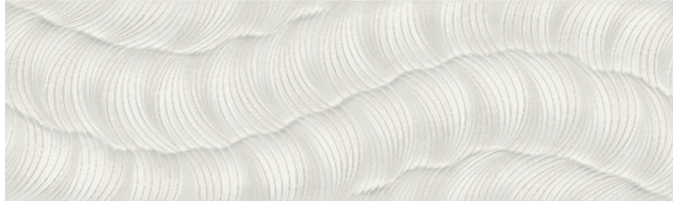

Tex Ivory & Grey Pattern Natural 100x100 - 50x100 - 60x60 cm se componen de 16 decoraciones diferentes aleatorias

Tex Ivory & Grey Hexagon consists of 48 different aleatory patterns

Tex Ivory & Grey Hexagon se componen de 48 decoraciones diferentes aleatorias

# Tex

29,75x99,55 cm - 11,71"x39,19"

Tex Ivory  
29,75x99,55 cm

C-571

Tex Grey  
29,75x99,55 cm

C-571

Tex Ivory Atomic  
29,75x99,55 cm

C-581

Tex Grey Atomic  
29,75x99,55 cm

C-581

Tex Ivory Pattern\*  
29,75x99,55 cm

C-581

Tex Grey Pattern\*  
29,75x99,55 cm

C-581

Glimpse Gold Atomic  
29,75x99,55 cm

C-349