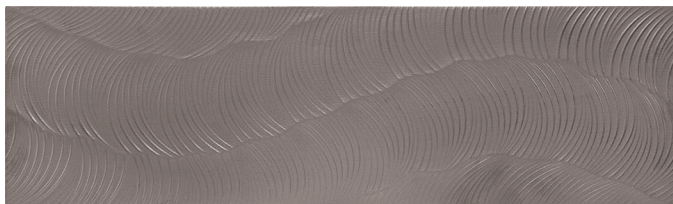

Tex Grey Atomic  
29,75x99,55 cm

C-581

Tex Ivory Pattern\*  
29,75x99,55 cm

C-581

Tex Grey Pattern\*  
29,75x99,55 cm

C-581

Glimpse Gold Atomic  
29,75x99,55 cm

C-349

Tex Ivory  
Mosaico 2,5x2,5  
29,75x29,75 cm

C-618

Tex Grey  
Mosaico 2,5x2,5  
29,75x29,75 cm

C-618

Glimpse Silver Atomic  
29,75x99,55 cm

C-349

\* Tex Ivory & Grey Pattern consist of 16 different aleatory patterns |  
\* Tex Ivory & Grey Pattern se componen de 16 decoraciones diferentes aleatorias

Geneva Gold - Silver - Copper Lista  
1x99,55 cm

C-291

Reid Plata Mate Lista  
1x99,55 cm

C-261

Tex Corner is available in Ivory & Grey  
Tex Corner está disponibles en Ivory & Grey

\*Side View Corner 30  
Perfil Corner 30