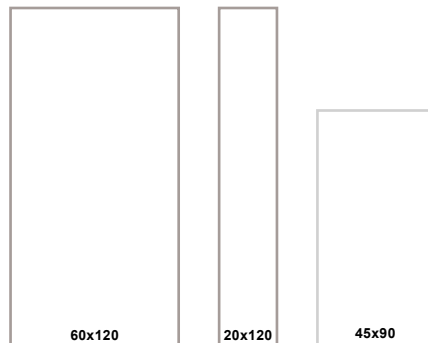

Degradee collection

SIZES

7 mm.

2 COLOURS COLORES	3 SIZES FORMATOS	2 FINISH ACABADO	NATURAL DECOR	 7 mm
--------------------------------	-------------------------------	-------------------------------	------------------	----------

product: Degradée Red Decor 60x120 & Degradée Red Natural 60x120

product: Degradée Red Decor 20x120 & Degradée Red Natural 60x120

DEGRADEE BLUE

7 mm

7 mm

60x120 (59,55 x 119,3 cm - 23.45" x 46.97") **7 mm.**
Degradee blue natural 60x120 G-1282
Degradee blue decor 60x120 G-1342

20x120 (19,71 x 119,3 cm - 7.76" x 46.97") **7 mm.**
Degradee blue natural 20x120 G-1410
Degradee blue decor 20x120 G-1456

45x90 (44,63 x 89,46 cm - 17.57" x 35.22") **7 mm.**
Degradee blue natural 20x120 G-1186

45x90 (44,63 x 89,46 cm - 17.57" x 35.22") **7 mm.**
Degradee red natural 20x120 G-1186

lista 7,5x90 (7,3 x 89,46 cm - 2.87" x 35.22") **7 mm.**
Degradee red natural lista 7,5x90 G-109

rodapié 7,5x90 (7,3x89,46cm-2.87"x35.22") **7 mm.**
Degradee red natural rodapié 7,5x90 G-119