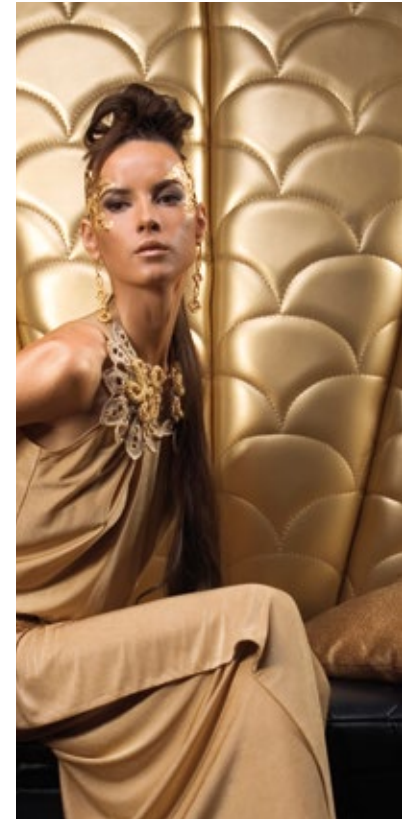

Nanoeclectic serie 30x60
(29,75 x 59,55 cm - 11.71" x 23.45")

Nanoeclectic white decor 30x60

G-1274