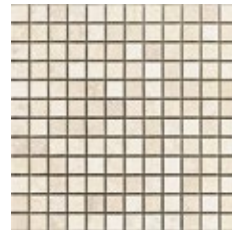

MOHAVE 5mm

*nano***ectectic**

Nanoectectic serie 30x60
(29,75 x 59,55 cm - 11.71" x 23.45")

Nanoectectic mohave natural 30x60 G-1218

Special pieces / Piezas especiales

Nanoectectic mohave natural mosaico
2,5x2,5
29,75 x 29,75 cm - 11.71"x11.71"
G-170,