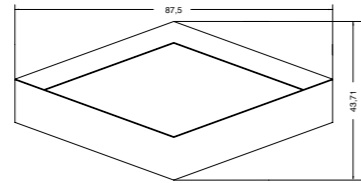

Nanoessence 7.0 White

SPECIAL PIECES / PIEZAS ESPECIALES

Nanoessence 7.0 beige lappato diamond decor
(27,82 x 87,5 cm - 10.95" x 34.44")

G-1942

Nanoessence 7.0 beige lappato mosaico brick
(18,44 x 58 cm - 7.25" x 22.83")

G-1980

Nanoessence 7.0 black lappato diamond decor
(27,82 x 87,5 cm - 10.95" x 34.44")

G-1942

Nanoessence 7.0 black lappato mosaico brick
(18,44 x 58 cm - 7.25" x 22.83")

G-1980

Nanoessence 7.0 white lappato mosaico brick 2,5x2,5
(29,75 x 29,75 cm - 11.71" x 11.71")