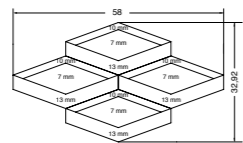

G-1980

Nanoessence 7.0 black lappato diamond decor
(27,82 x 87,5 cm - 10.95" x 34.44")

G-1942

Nanoessence 7.0 black lappato mosaico brick
(18,44 x 58 cm - 7.25" x 22.83")

G-1980

Nanoessence 7.0 white lappato mosaico brick 2,5x2,5
(29,75 x 29,75 cm - 11.71" x 11.71")

G-1708

Nanoessence 7.0 Beige

R10
LAPPATO FINISH

7 mm

Nanoessence 7.0 serie 90x90
(89,46 x 89,46 cm - 35.22" x 35.22")

Nanoessence 7.0 beige lappato 90x90 **G-1410**

Nanoessence 7.0 serie 45x90
(44,63 x 89,46 cm - 17.57" x 35.22")