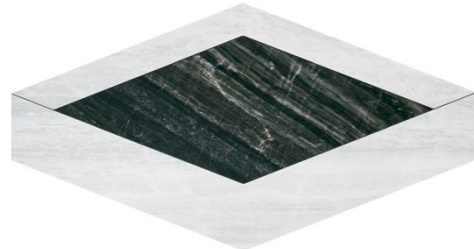

Nanoessence 7.0 black lappato diamond decor
(27,82 x 87,5 cm - 10.95" x 34.44")