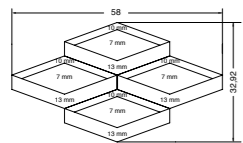

Nanoessence 7.0 White

SPECIAL PIECES / PIEZAS ESPECIALES

Nanoessence 7.0 beige lappato diamond decor
(27,82 x 87,5 cm - 10.95" x 34.44")

G-1942

Nanoessence 7.0 beige lappato mosaico brick
(18,44 x 58 cm - 7.25" x 22.83")

G-1980

Nanoessence 7.0 black lappato diamond decor
(27,82 x 87,5 cm - 10.95" x 34.44")

G-1942

Nanoessence 7.0 black lappato mosaico brick
(18,44 x 58 cm - 7.25" x 22.83")

G-1980

Nanoessence 7.0 white lappato mosaico brick 2,5x2,5
(29,75 x 29,75 cm - 11.71" x 11.71")