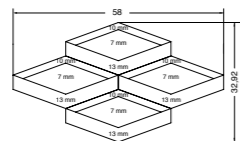

Nanoessence 7.0 Black

SPECIAL PIECES / PIEZAS ESPECIALES

Nanoessence 7.0 beige lappato diamond decor
(27,82 x 87,5 cm - 10.95" x 34.44")

G-1942

Nanoessence 7.0 beige lappato mosaico brick
(18,44 x 58 cm - 7.25" x 22.83")

G-1980

Nanoessence 7.0 black lappato diamond decor
(27,82 x 87,5 cm - 10.95" x 34.44")

G-1942

Nanoessence 7.0 black lappato mosaico brick
(18,44 x 58 cm - 7.25" x 22.83")

G-1980

Nanoessence 7.0 black lappato mosaico brick 2,5x2,5
(29,75 x 29,75 cm - 11.71" x 11.71")

G-1708

Nanoessence 7.0 White

R10
LAPPATO FINISH

7 mm

Nanoessence 7.0 serie 90x90
(89,46 x 89,46 cm - 35.22" x 35.22")

Nanoessence 7.0 white lappato 90x90 **G-1410**

Nanoessence 7.0 serie 45x90
(44,63 x 89,46 cm - 17.57" x 35.22")