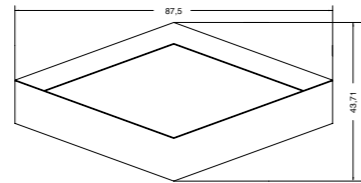

Nanoessence 7.0 Black

SPECIAL PIECES / PIEZAS ESPECIALES

Nanoessence 7.0 beige lappato diamond decor
(27,82 x 87,5 cm - 10.95" x 34.44")

G-1942

Nanoessence 7.0 beige lappato mosaico brick
(18,44 x 58 cm - 7.25" x 22.83")

G-1980

Nanoessence 7.0 black lappato diamond decor
(27,82 x 87,5 cm - 10.95" x 34.44")

G-1942

Nanoessence 7.0 black lappato mosaico brick
(18,44 x 58 cm - 7.25" x 22.83")

G-1980

Nanoessence 7.0 black lappato mosaico brick 2,5x2,5
(29,75 x 29,75 cm - 11.71" x 11.71")