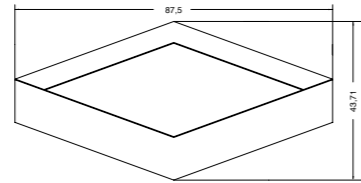

Nanoessence 7.0 Beige

SPECIAL PIECES / PIEZAS ESPECIALES

Nanoessence 7.0 beige lappato diamond decor
(27,82 x 87,5 cm - 10.95" x 34.44")

G-1942

Nanoessence 7.0 beige lappato mosaico brick
(18,44 x 58 cm - 7.25" x 22.83")

G-1980

Nanoessence 7.0 black lappato diamond decor
(27,82 x 87,5 cm - 10.95" x 34.44")

G-1942

Nanoessence 7.0 black lappato mosaico brick
(18,44 x 58 cm - 7.25" x 22.83")

G-1980

Nanoessence 7.0 beige lappato mosaico 2,5x2,5
(29,75 x 29,75 cm - 11.71" x 11.71")