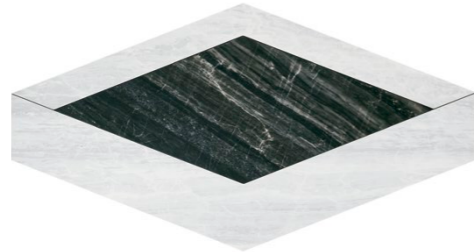

Nanoessence 7.0 black lappato diamond decor
(27,82 x 87,5 cm - 10,95" x 34,44")