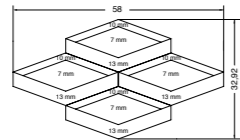

G-1980

Nanoessence 7.0 black lappato diamond decor
(27,82 x 87,5 cm - 10.95" x 34.44")

G-1942

Nanoessence 7.0 black lappato mosaico brick
(18,44 x 58 cm - 7.25" x 22.83")

G-1980

Nanoessence 7.0 beige lappato mosaico 2,5x2,5
(29,75 x 29,75 cm - 11.71" x 11.71")