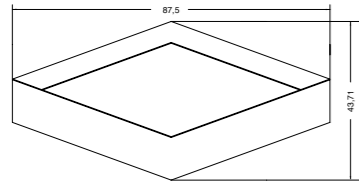

G-1942

Nanoessence 7.0 beige lappato mosaico brick
(18,44 x 58 cm - 7,25" x 22,83")