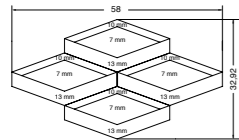

Nanoessence 7.0 Beige

SPECIAL PIECES / PIEZAS ESPECIALES

Nanoessence 7.0 beige lappato diamond decor
(27,82 x 87,5 cm - 10.95" x 34.44")

G-1942

Nanoessence 7.0 beige lappato mosaico brick
(18,44 x 58 cm - 7.25" x 22.83")

G-1980

Nanoessence 7.0 black lappato diamond decor
(27,82 x 87,5 cm - 10.95" x 34.44")

G-1942

Nanoessence 7.0 black lappato mosaico brick
(18,44 x 58 cm - 7.25" x 22.83")

G-1980

Nanoessence 7.0 beige lappato mosaico 2,5x2,5
(29,75 x 29,75 cm - 11.71" x 11.71")