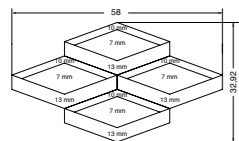

Nanoessence 7.0 Black

SPECIAL PIECES / PIEZAS ESPECIALES

Nanoessence 7.0 beige lappato diamond decor
(27,82 x 87,5 cm - 10.95" x 34.44")

G-1942

Nanoessence 7.0 beige lappato mosaico brick
(18,44 x 58 cm - 7.25" x 22.83")

G-1980

Nanoessence 7.0 black lappato diamond decor
(27,82 x 87,5 cm - 10.95" x 34.44")

G-1942

Nanoessence 7.0 black lappato mosaico brick
(18,44 x 58 cm - 7.25" x 22.83")

G-1980

Nanoessence 7.0 black lappato mosaico brick 2,5x2,5
(29,75 x 29,75 cm - 11.71" x 11.71")

G-1708

Nanoessence 7.0 White

R10
LAPPATO FINISH

7 mm

Nanoessence 7.0 serie 90x90
(89,46 x 89,46 cm - 35.22" x 35.22")

Nanoessence 7.0 white lappato 90x90 **G-1410**

Nanoessence 7.0 serie 45x90
(44,63 x 89,46 cm - 17.57" x 35.22")