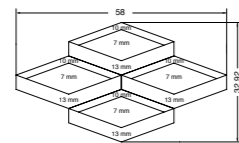

G-1980

Nanoessence 7.0 black lappato diamond decor
(27,82 x 87,5 cm - 10,95" x 34,44")

G-1942

Nanoessence 7.0 black lappato mosaico brick
(18,44 x 58 cm - 7,25" x 22,83")

G-1980

Nanoessence 7.0 brown lappato mosaico brick 2,5x2,5
(29,75 x 29,75 cm - 11,71" x 11,71")