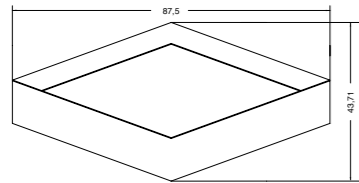

Nanoessence 7.0 black lappato 45x90 **G-1250**

Nanoessence 7.0 serie 30x60
(29,75 x 59,55 cm - 11.71" x 23.45")

Nanoessence 7.0 black lappato 30x60 **G-1232**

Nanoessence 7.0 serie 10x60
(9,77 x 59,55 cm - 3.84" x 23.45")

Nanoessence 7.0 black lappato 10x60 **G-1426**

Nanoessence 7.0 serie 10x60
(9,77 x 48,37 cm - 3.84" x 19.04")

Nanoessence 7.0 black lappato chevron 10x60 **G-1654**

RECTIFIED AND WITHOUT BEVEL EDGE FINISH PRODUCT / PRODUCTO RECTIFICADO Y NO BISELADO
TILES WITH RANDOM SHADE AND ASPECT VARIATION / PRODUCTO CON VARIACIÓN CROMÁTICA Y DESTONIFICACIÓN EN COMPOSICIONES

Nanoessence 7.0 Black

SPECIAL PIECES / PIEZAS ESPECIALES

Nanoessence 7.0 beige lappato diamond decor
(27,82 x 87,5 cm - 10.95" x 34.44")

G-1942

Nanoessence 7.0 beige lappato mosaico brick
(18,44 x 58 cm - 7.25" x 22.83")

G-1980

Nanoessence 7.0 black lappato diamond decor
(27,82 x 87,5 cm - 10.95" x 34.44")

G-1942

Nanoessence 7.0 black lappato mosaico brick
(18,44 x 58 cm - 7.25" x 22.83")

G-1980

Nanoessence 7.0 black lappato mosaico brick 2,5x2,5
(29,75 x 29,75 cm - 11.71" x 11.71")