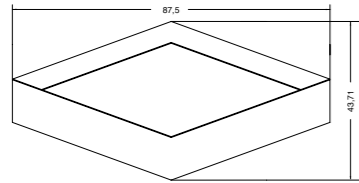

Nanoessence 7.0 white lappato 45x90 **G-1250**

Nanoessence 7.0 serie 30x60
(29,75 x 59,55 cm - 11.71" x 23.45")

Nanoessence 7.0 white lappato 30x60 **G-1232**

Nanoessence 7.0 serie 10x60
(9,77 x 59,55 cm - 3.84" x 23.45")

Nanoessence 7.0 white lappato 10x60 **G-1426**

Nanoessence 7.0 serie 10x60
(9,77 x 48,37 cm - 3.84" x 19.04")

Nanoessence 7.0 white lappato chevron 10x60 **G-1654**

RECTIFIED AND WITHOUT BEVEL EDGE FINISH PRODUCT / PRODUCTO RECTIFICADO Y NO BISELADO
TILES WITH RANDOM SHADE AND ASPECT VARIATION / PRODUCTO CON VARIACIÓN CROMÁTICA Y DESTONIFICACIÓN EN COMPOSICIONES

Nanoessence 7.0 White

SPECIAL PIECES / PIEZAS ESPECIALES

Nanoessence 7.0 beige lappato diamond decor
(27,82 x 87,5 cm - 10.95" x 34.44")

G-1942

Nanoessence 7.0 beige lappato mosaico brick
(18,44 x 58 cm - 7.25" x 22.83")