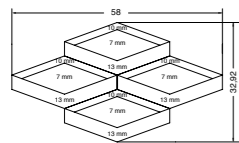

G-1980

Nanoessence 7.0 black lappato diamond decor
(27,82 x 87,5 cm - 10,95" x 34,44")