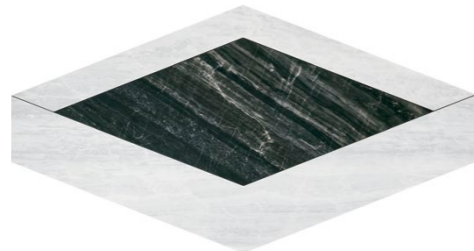

Nanoessence 7.0 black lappato diamond decor
(27,82 x 87,5 cm - 10.95" x 34.44")