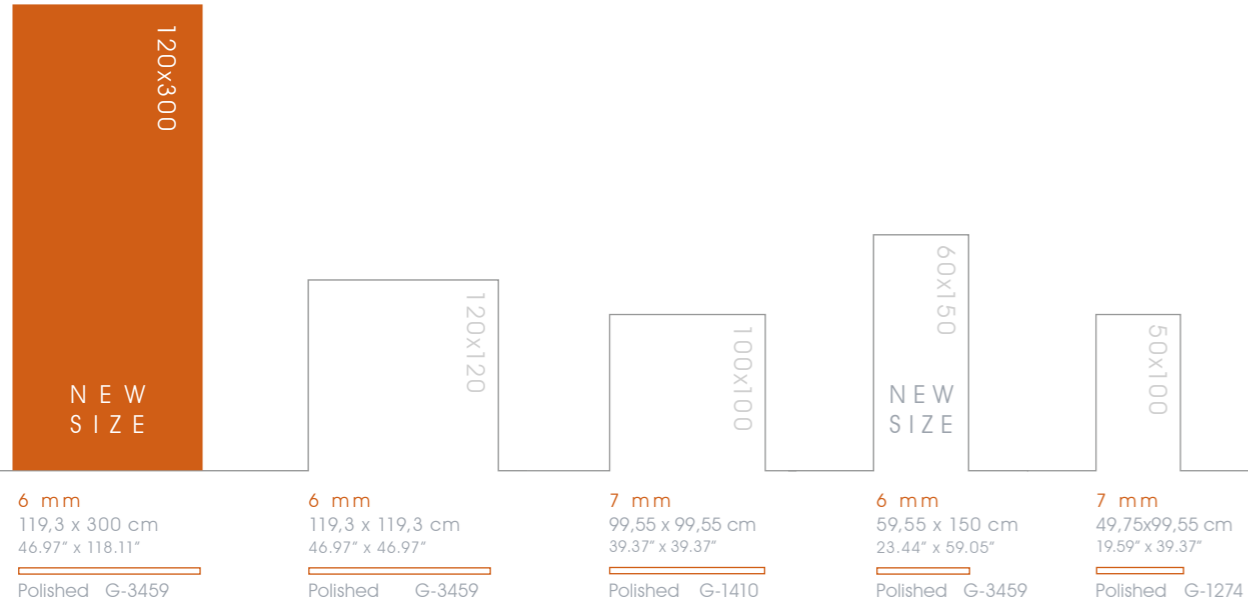

patagonia grey

PATAGONIA Grey detail. Esc: 1:1

PATAGONIA 120 x 300 cm.