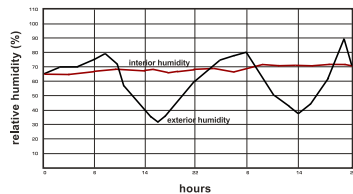

Absorción térmica en función de la temperatura ambiente y paso entre tubos

**NATURAL WOOD**  
T=7,5 → q=41,5 W/m<sup>2</sup>

Absorción térmica en función de la temperatura ambiente y paso entre tubos

**APAVISA**  
T=7,5 → q=61 W/m<sup>2</sup>

**ENERGY SAVINGS OF THE 47% IN COOLING**  
**AHORRO ENERGÉTICO DEL 47% EN REFRIGERACIÓN**

Sistema de calefacción que consiste en una trama de tuberías situadas debajo de la superficie, por las que circula agua a temperaturas de hasta 45°