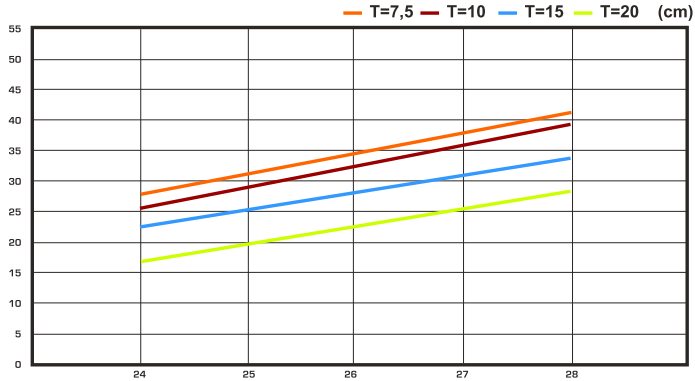

ECOLOGÍA. DIAGRAMAS COMPARATIVOS

Colección ROVERE frente a MADERA NATURAL

UNDER FLOOR COOLING SYSTEM. COMPARATIVE DIAGRAMS TO THERMAL ABSORPTION
SUELOS RADIANTES PARA SISTEMAS DE REFRIGERACIÓN. GRÁFICOS COMPARATIVOS DE LA ABSORCIÓN TÉRMICA

Absorción térmica en función de la temperatura ambiente y paso entre tubos

NATURAL WOOD
T=7,5 → q=41,5 W/m²