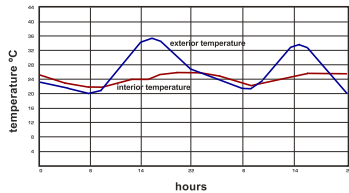

This is a heating system that consists of a series of pipes located below the raised floor in which water heated to a maximum of 45° circulates.