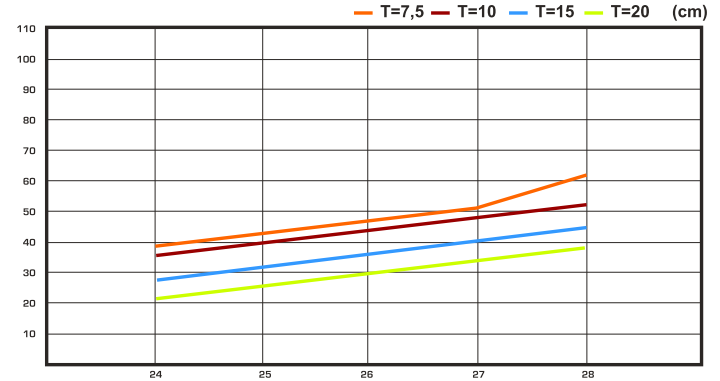

Absorción térmica en función de la temperatura ambiente y paso entre tubos

**NATURAL WOOD**  
T=7,5 → q=41,5 W/m<sup>2</sup>

Absorción térmica en función de la temperatura ambiente y paso entre tubos

**APAVISA**  
T=7,5 → q=61 W/m<sup>2</sup>