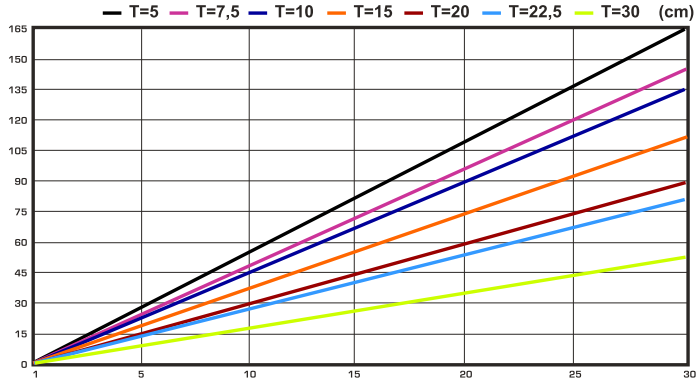

ROVERE collection

ECOLOGY. COMPARATIVE DIAGRAMS

ROVERE collection Vs NATURAL WOOD

UNDER FLOOR HEATING SYSTEM. COMPARATIVE DIAGRAMS TO THERMAL EMISSION
SUELOS RADIANTES PARA SISTEMAS DE CALEFACCIÓN. GRÁFICOS COMPARATIVOS DE LA EMISIÓN TÉRMICA

Emisión térmica en función del ΔVTh medio logarítmico y paso entre tubos

NATURAL WOOD
T=5 → $q=165 \text{ W/m}^2$