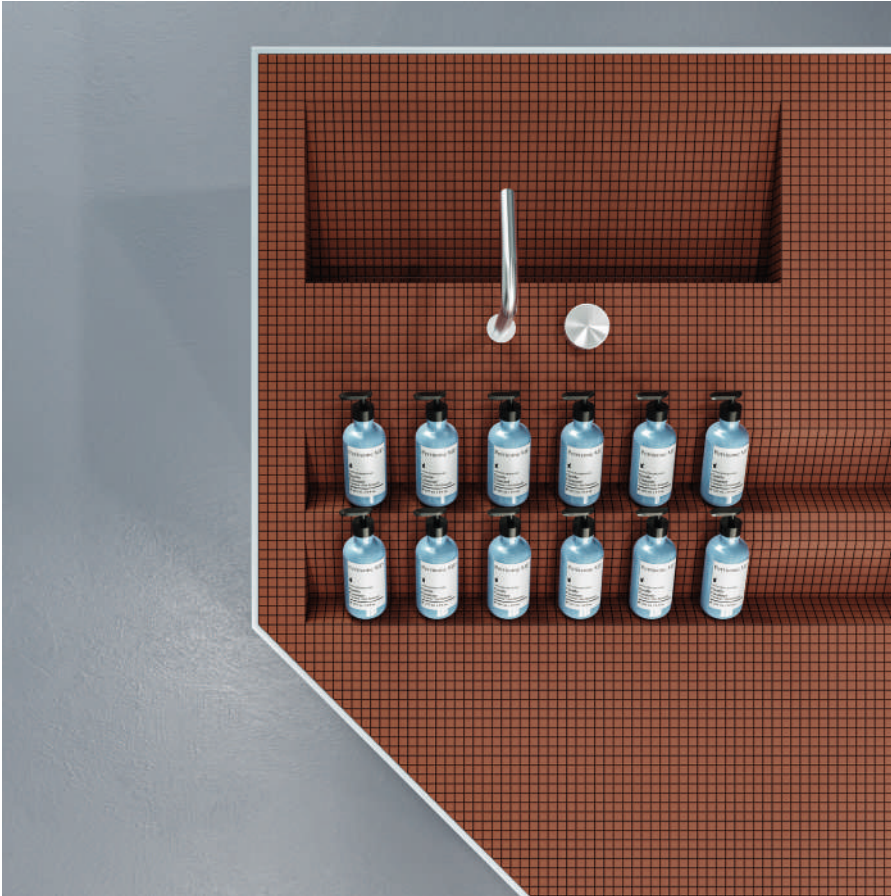

Profumo

30 x 30 cm
12" x 12"

30 x 30 cm
12" x 12"

2.5 x 2.5 cm
1" x 1"

1.25 x 1.25 cm
1/2" x 1/2"

1.25 x 1.25 cm
1/2" x 1/2"

2.5 x 2.5 cm
1" x 1"