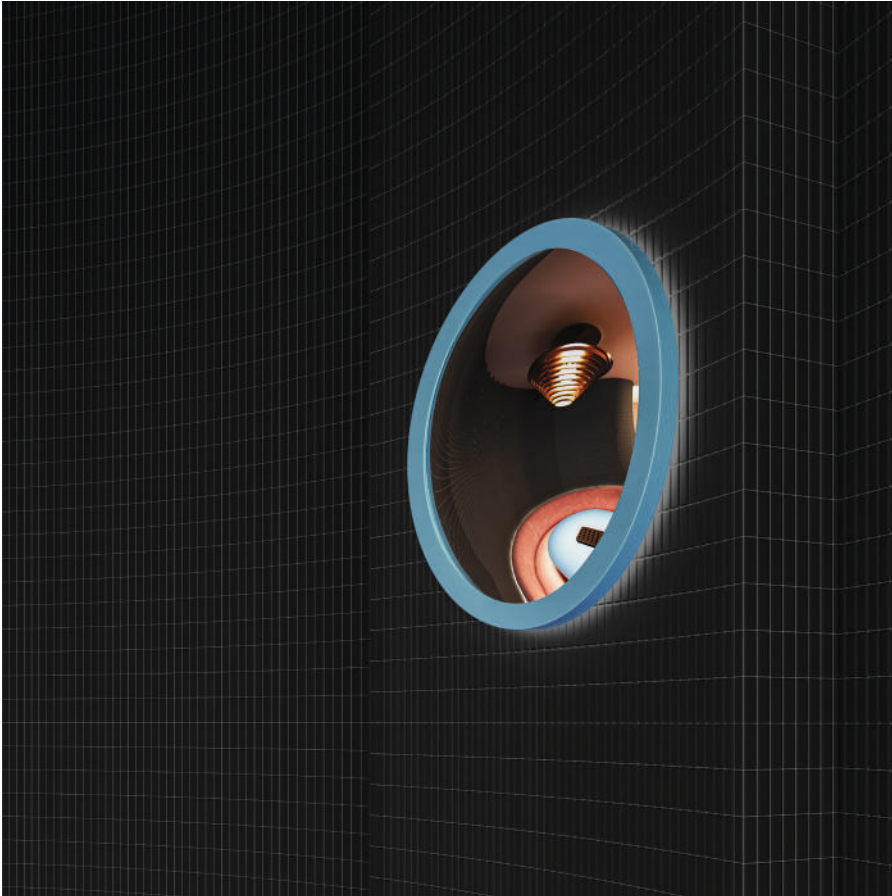

Occasione

Modulo
Module

30 x 30 cm
12" x 12"

Antracite
PST 3008

1.25 x 3.75 cm
1/2" x 1 1/2"

Cenere
PST 3002

1.25 x 3.75 cm
1/2" x 1 1/2"

Dimensioni reali
Real size

1.25 x 3.75 cm
1/2" x 1 1/2"