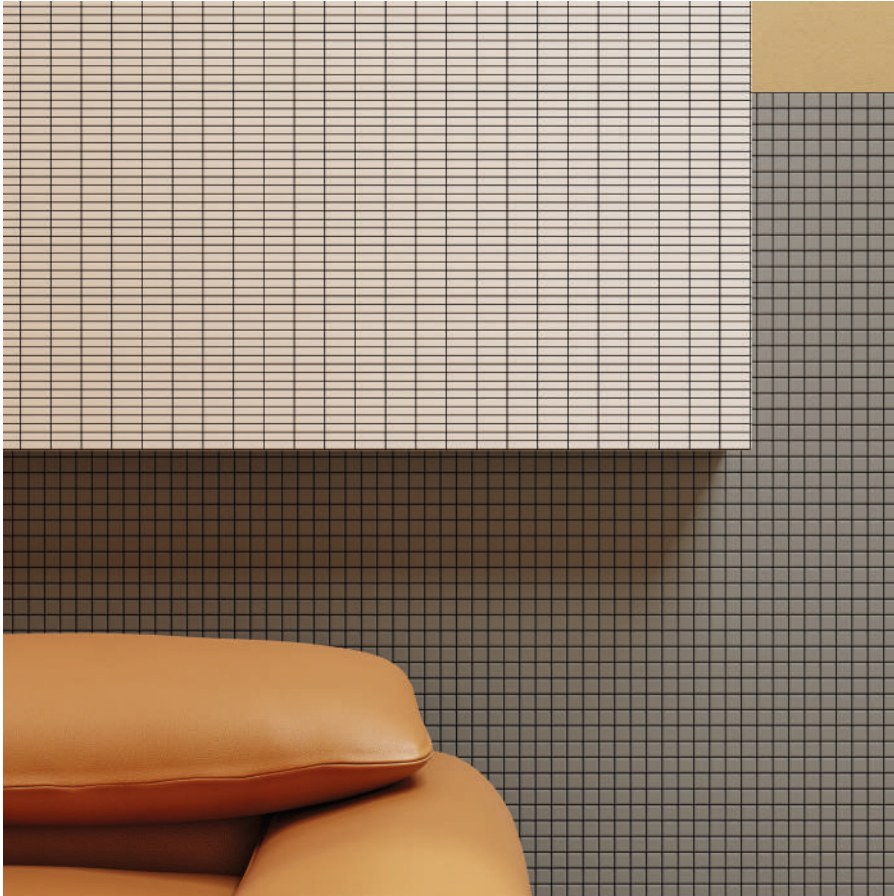

Ritrovo

Modulo Module	Modulo Module	Ostrica PST 7003	Osso PST 3001	Dimensioni reali Real size
 30 x 30 cm 12" x 12"	 30 x 30 cm 12" x 12"	 2.5 x 2.5 cm 1" x 1"	 1.25 x 3.75 cm 1/2" x 1 1/2"	 1.25 x 3.75 cm 1/2" x 1 1/2" 2.5 x 2.5 cm 1" x 1"