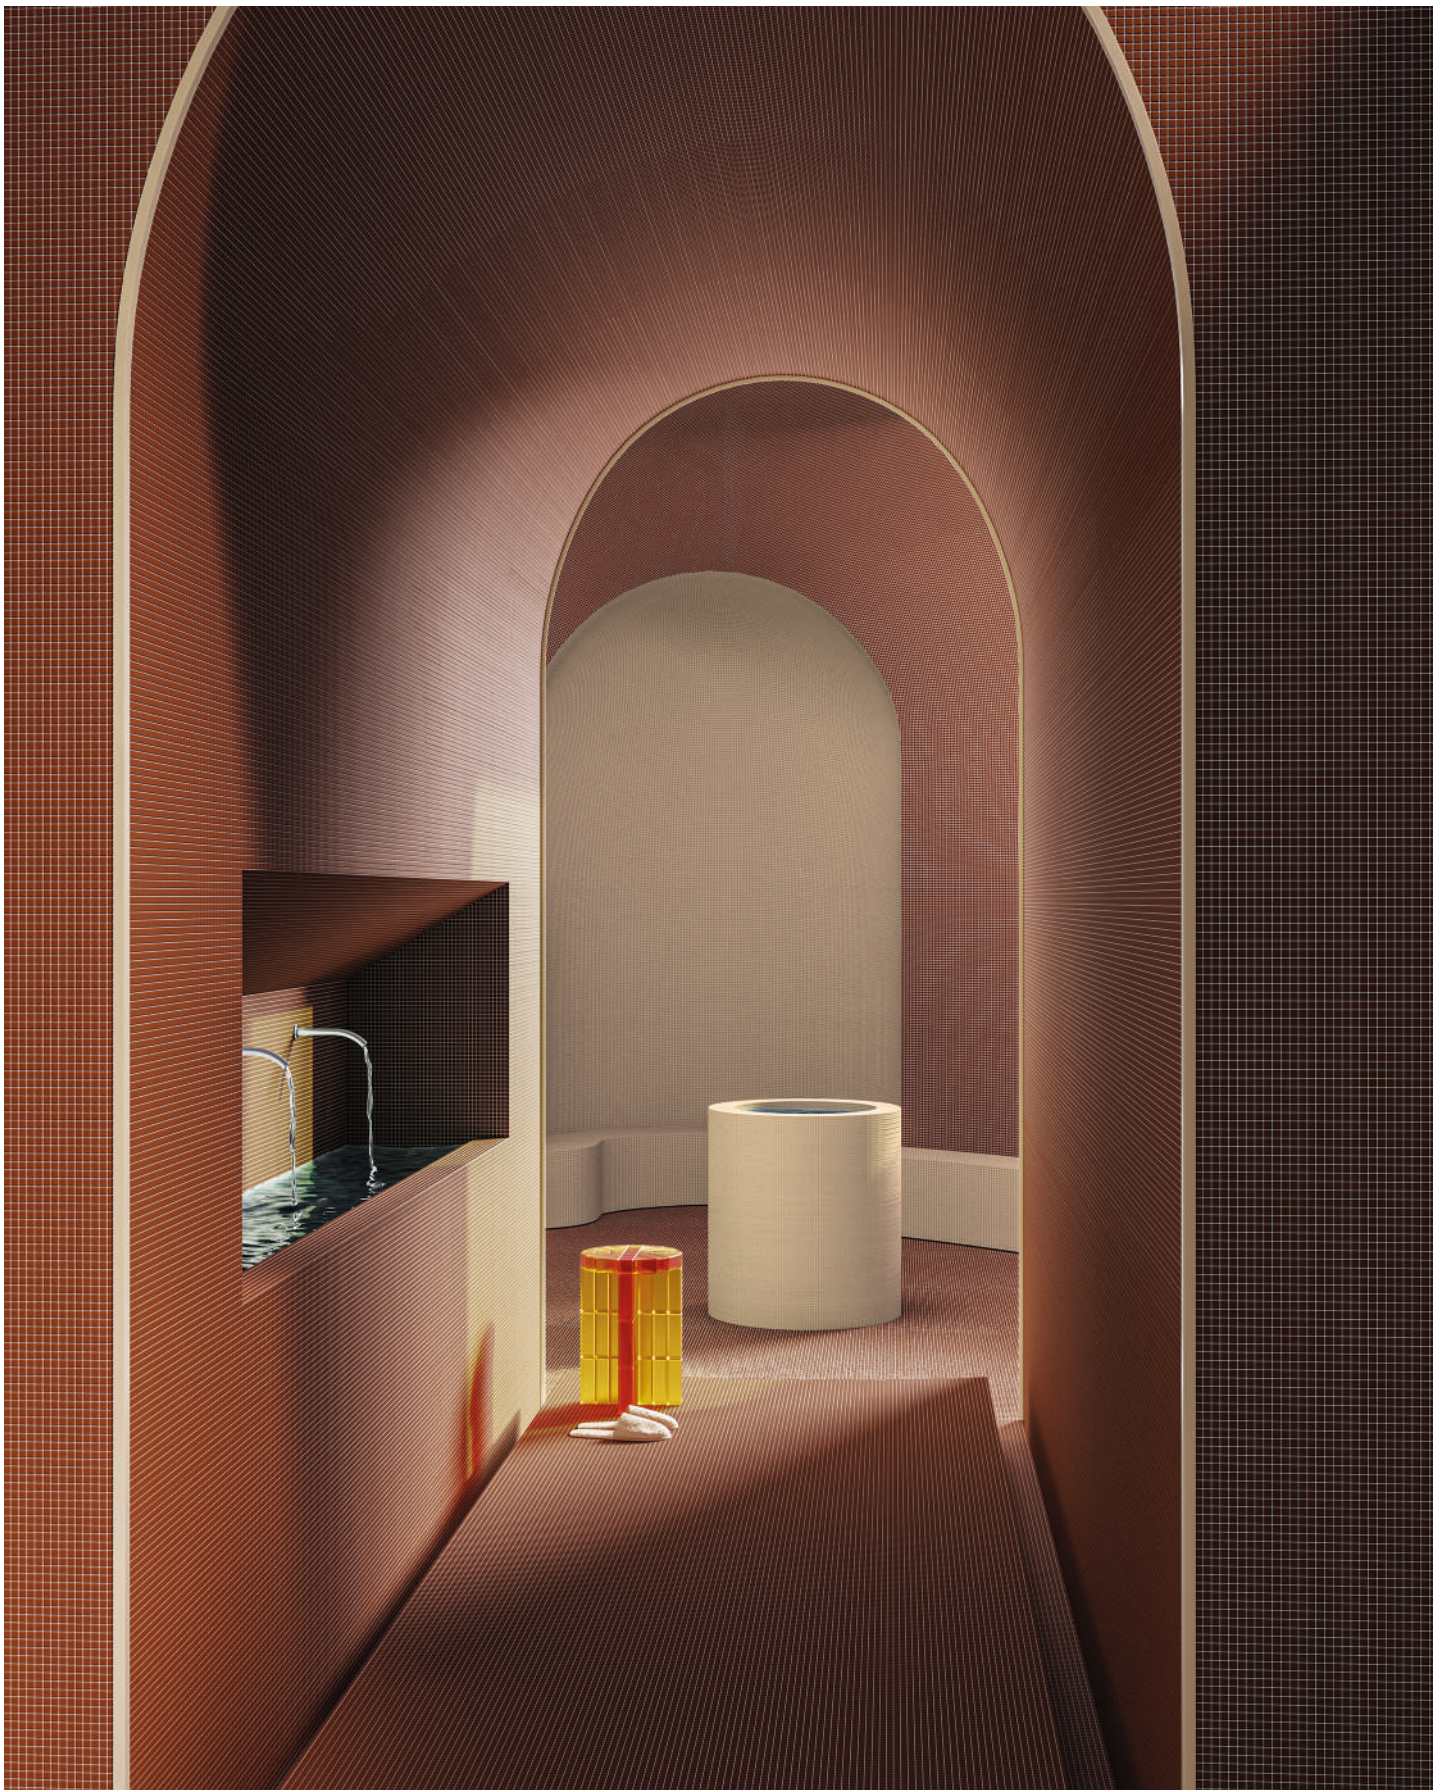

1.25 x 1.25 cm
1/2" x 1/2"

Dimensioni reali
Real size

1.25 x 1.25 cm
1/2" x 1/2"

Colore fuga utilizzato:
Grout colour used
Mapei 110 Manhattan - Kerakoll 03

Spa - Nocciola - Osso

Colore fuga utilizzato:
Grout colour used
Mapei 112 Grigio medio - Kerakoll 06