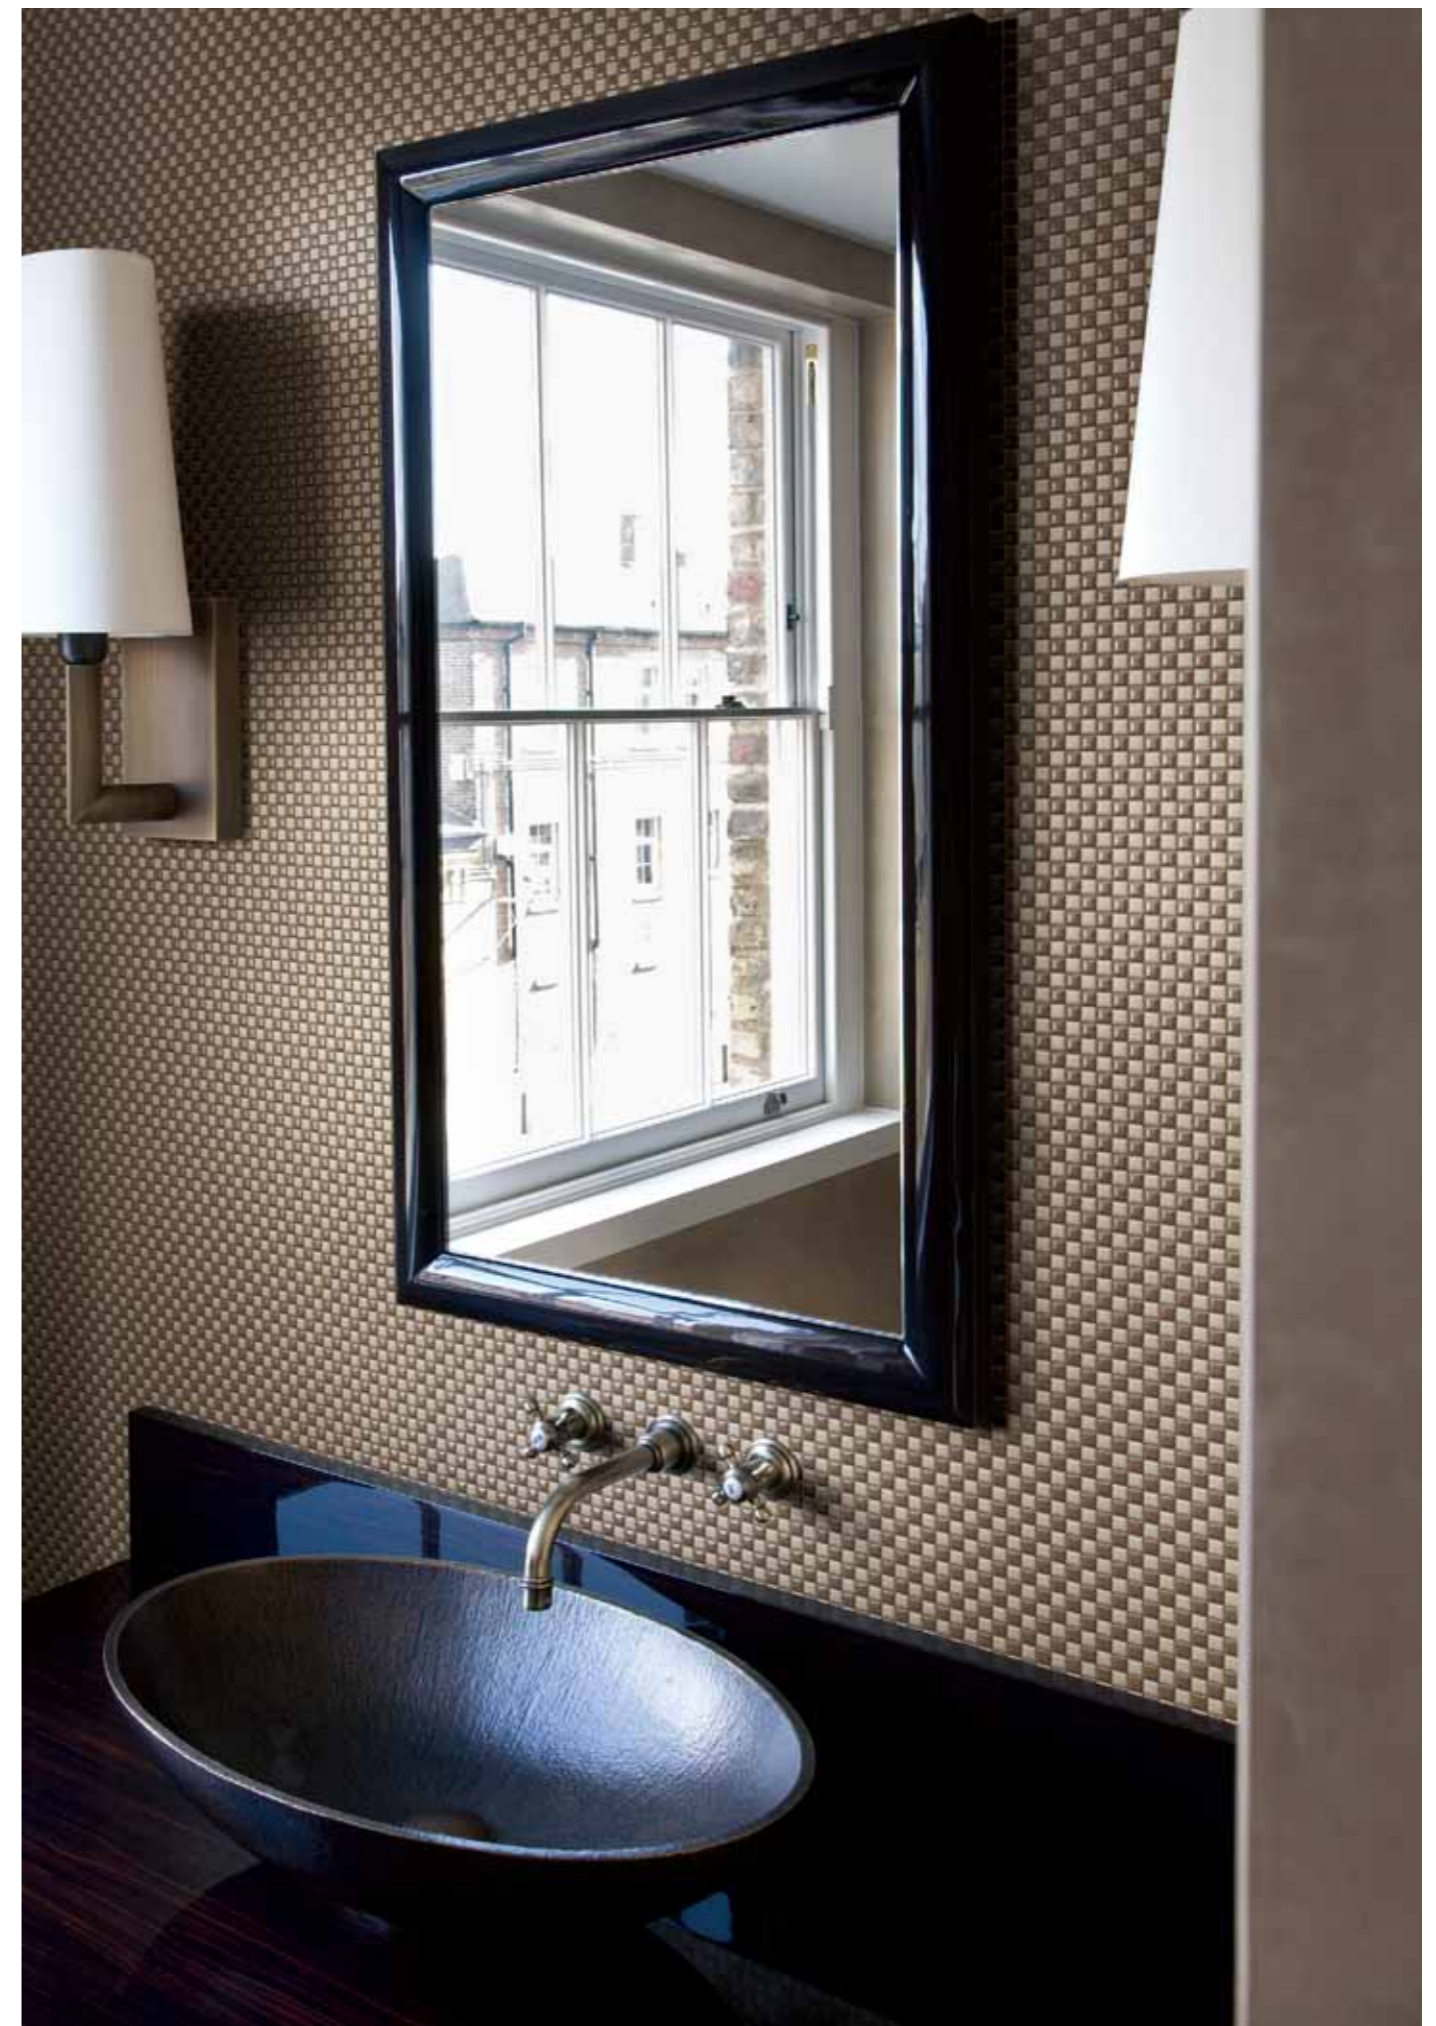

duetto

modulo/module/module/Modul/módulo/
модуль/拼图组合
30 x 30 cm (1,2 x 1,2 cm)
12"x 12" (0,5"x 0,5")

DUET001
Seta Carbone (04)
Diva Black (04)

modulo/module/module/Modul/módulo/
модуль/拼图组合
30 x 30 cm (1,2 x 1,2 cm)
12"x 12" (0,5"x 0,5")

DUET002
Seta Cemento (20)
Diva Dark Grey (03)

modulo/module/module/Modul/módulo/
модуль/拼图组合
30 x 30 cm (1,2 x 1,2 cm)
12"x 12" (0,5"x 0,5")

DUET003
Seta Corda (22)
Diva Havana (10)

rivestimento / coating: Duetto (DUET003, info p. 46) - colore fuga / grouting colour: chocolate