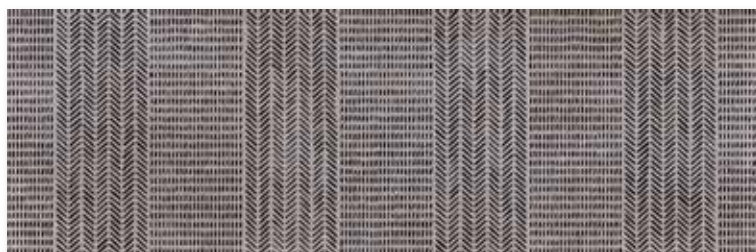

# DOUAI

WALL TILE *White Body*  
REVESTIMIENTO / FAÏENCE

32x99 cm / 12,6"x39"

(1) Calais-R Sand  
R.042

(1) Calais-R Ceniza  
R.042

(2) Calais-R Niquel  
R.042

(2) Calais-R Plomo  
R.042

(1) This model has a special white ink.  
Este modelo está realizado con una tinta especial blanca.  
Ce modèle a été fabriqué avec une encre blanche spéciale.