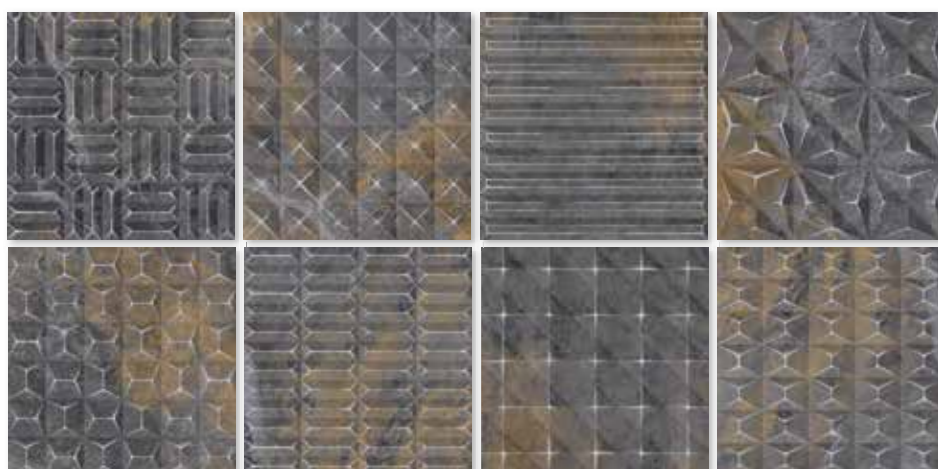

29,3x29,3 cm / 11,5"x 11,5"

* Lenar-R Nube
R.023

FLAT SURFACE

* Lenar-R Gris
R.023

FLAT SURFACE

* Lenar-R Mix
R.023

FLAT SURFACE

BASES	29,3 x 29,3 cm / 11,5" x 11,5"								
		PIECES / BOX	M ² / BOX	ML / BOX	KG / BOX	BOX / PALLET	M ² / PALLET	ML / PALLET	KG / PALLET
		11	0,94	-	17,82	64	60,41	-	1140,54