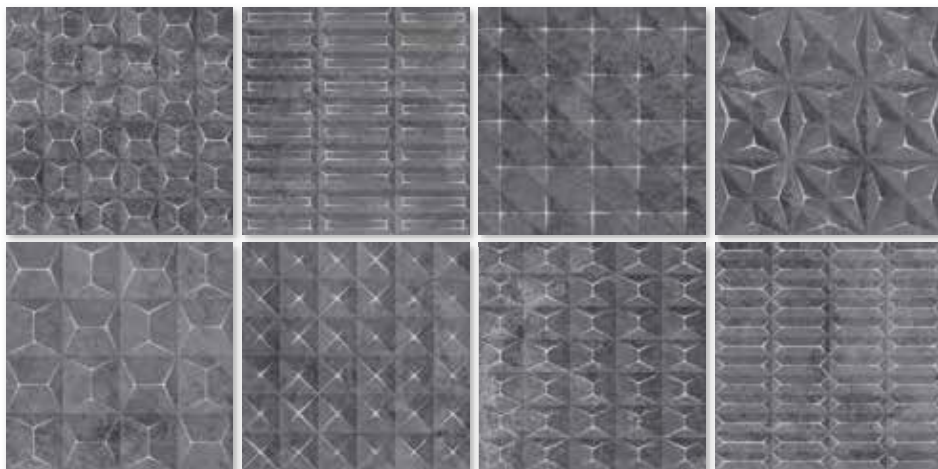

LITHOS

PORCELAIN TILE
PORCELÁNICO / GRÈS CÉRAME

29,3x29,3 cm / 11,5"x 11,5"

* Lenar-R Sand
R.023

FLAT SURFACE

* Lenar-R Beige
R.023

FLAT SURFACE

* Lenar-R Basalto
R.023