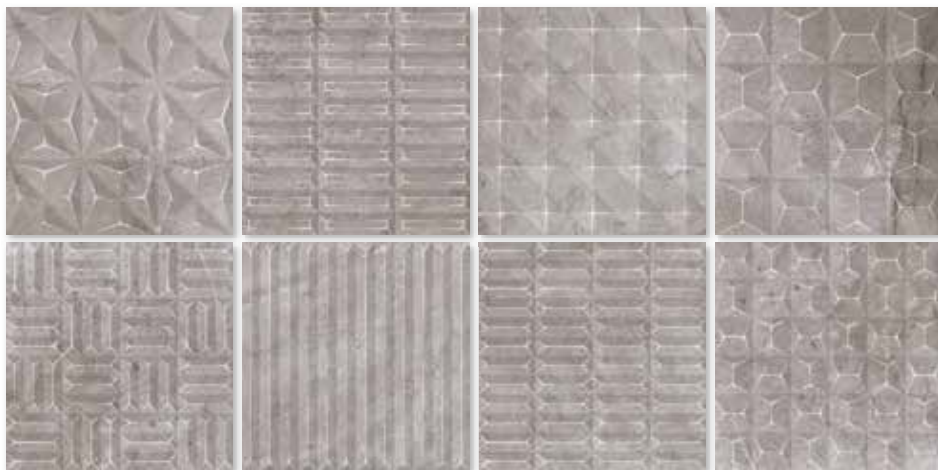

LITHOS

PORCELAIN TILE
PORCELÁNICO / GRÈS CÉRAME

29,3x29,3 cm / 11,5"x 11,5"

* Lenar-R Sand
R.023

FLAT SURFACE

* Lenar-R Beige
R.023

FLAT SURFACE

* Lenar-R Basalto
R.023