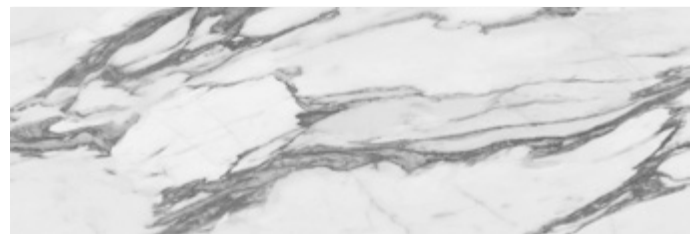

ALTISSIMO

WALL TILE + WHITE BODY + RECTIFIED + GLOSS
AZULEJO + PASTA BLANCA + RECTIFICADO + BRILLO
30x90 cm/11.8"x36"

View online
Ver online

ALTISSIMO WHITE
30x90 cm/11.8"x36" RC

ALTISSIMO DUNE WHITE
30x90 cm/11.8"x36" RC

AMERA OAK
30x260 cm/11.8"x104" RC

COLOURS: / COLORES:

ALTISSIMO WHITE

ALTISSIMO DUNE WHITE

ADDITIONAL INFORMATION: / INFORMACIÓN ADICIONAL:

 Aesthetic classification: V.2 SLIGHT VARIATION
Clasificación estética: V.2 PEQUEÑA VARIACIÓN