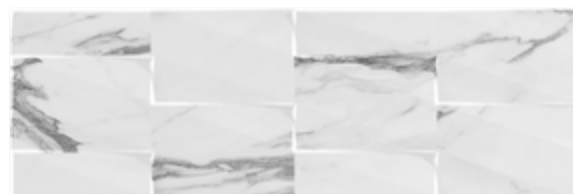

ALTISSIMO PRISMA WHITE

AVAILABLE FORMATS: / FORMATOS DISPONIBLES:

PIECES NAME NOMBRE DE LA PIEZA	SIZES (CM) FORMATOS (CM)	WORK SIZE (MM) FORMATO DE FABRICACIÓN (MM)	PRICE GROUP GRUPO DE PRECIO
ALTISSIMO RC	30x90 cm/11.8"x36"	300 x 900 x 8,7	M564
ALTISSIMO DUNE RC	30x90 cm/11.8"x36"	300 x 900 x 10,8	M624
ALTISSIMO	25x75 cm/10"x30"	251 x 753 x 8,7	M368
ALTISSIMO PRISMA	25x75 cm/10"x30"	251 x 753 x 8,7	M428

25x75 cm 10"x30"	30x90 cm 11.8"x36"