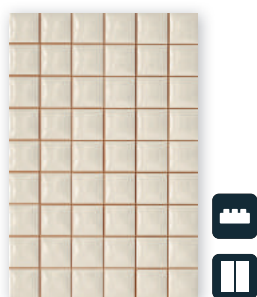

BASE / DOMO

AZULEJO+PREINCISIÓN+PASTA ROJA
WALL TILE+PRECUT+RED BODY
25x40 cm / 9.8"x15.7"

CONCEPT

BASE WHITE (AZJO)
25x40 cm / 9.8"x15.7" **M174**

BASE BEIGE (AZJO)
25x40 cm / 9.8"x15.7" **M174**

BASE CELESTE (AZJO)
25x40 cm / 9.8"x15.7" **M174**

BASE ORANGE (AZJO)
25x40 cm / 9.8"x15.7" **M174**

BASE RED (AZJO)
25x40 cm / 9.8"x15.7" **M241**

DOMO WHITE (PREI)
25x40 cm / 9.8"x15.7" **M277**

DOMO BEIGE (PREI)
25x40 cm / 9.8"x15.7" **M277**

DOMO CELESTE (PREI)
25x40 cm / 9.8"x15.7" **M277**

DOMO ORANGE (PREI)
25x40 cm / 9.8"x15.7" **M277**

DOMO RED (PREI)
25x40 cm / 9.8"x15.7" **M277**

GRES+PASTA ROJA
FLOOR TILE+RED BODY
33,3x33,3 cm / 13.1"x13.1"

BASIC BLANCO (GRES)
33,3x33,3 cm / 13.1"x13.1" **M174**