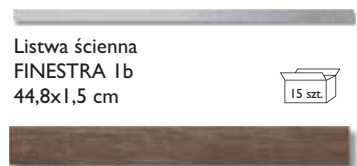

Płytki ścienna
DORADO brąz
44,8x22,3 cm

Płytki ścienna
DORADO beż STR
44,8x22,3 cm

Obraz ścienny dwuelementowy
DORADO beż
44,8x44,8 cm

Listwa ścienna
DORADO beż
44,8x7,1 cm

Płytki gresowa
DORADO beż
45x45 cm

Listwa ścienna
FINESTRA 1b
44,8x1,5 cm

Listwa ścienna
DORADO brąz
44,8x4,3 cm

Mozaika ścienna
DORADO beż
29,8x29,8 cm

Mozaika ścienna
DORADO brąz
29,8x29,8 cm

Płytki gresowa
DORADO brąz
45x45 cm