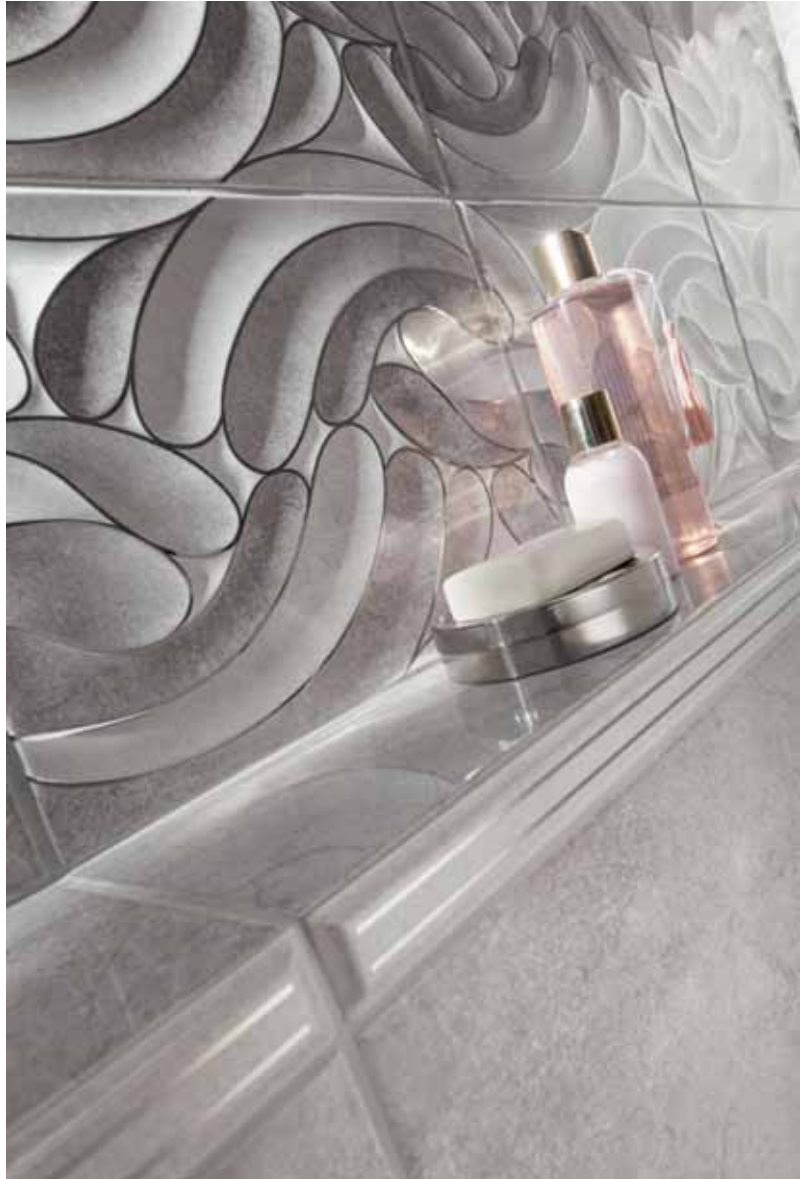

ZELANDIA

tylko w

BRICO MARCHE

Układanka w tonacji szarości.
Łazienkowej przestrzeni uroku
dodają dekory z finezyjnym
rysunkiem podkreślone
dotatkowo strukturą o tym
samym kształcie.

Płytki ścienna
Zelandia grey
360x250 mm

Płytki ścienna
Zelandia graphite
360x250 mm

Płytki ścienna
Zelandia grey STR
360x250 mm

Dekor ścienny
Zelandia grey
360x250 mm

Listwa ścienna
Steel flot
360x10 mm

Listwa ścienna
Zelandia grey
360x28 mm

Płytki podłogowa
Zelandia grey
333x333 mm