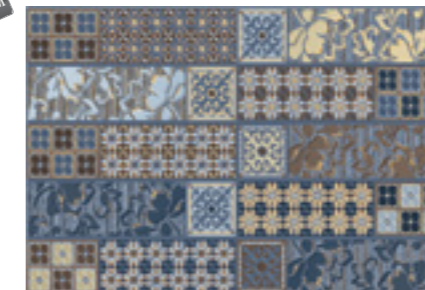

Коллекция представлена в двух цветовых решениях – «Камлот Индиго» (синий) и «Камлот Мокка» (коричневый).

В каждом цветовом решении предусмотрена плитка для стены темного и светлого оттенка и напольная плитка, а также декоративные элементы.

Плитка выполнена по технологии ротационной печати, декоративные элементы выполнены методом шелкографии.

* В данном интерьере использованы плитки коллекции Камлот с декорацией «Крэш»

* В данном интерьере использованы плитки коллекции Камлот с декорацией «Эйша»

* В данном интерьере использованы плитки коллекции Камлот с декорацией «Крэш»

Декор Камлот Индиго «Крэш» / 278x405 мм
* декоративные элементы выполнены с использованием платины

Камлот Бьянка / 278x405 мм