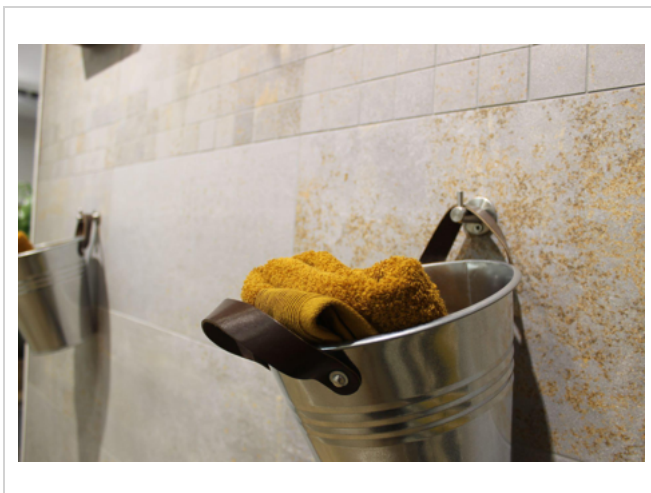

SPECIAL PIECES

Peldaño Ranurado+Romo
30x60 | P022

Peldaño Técnico
30x60 | P049

Zanquin Derecho/Izquierdo...
30x60 | P031

Rodapié Romo y Pintado
8x30 | P016

PHOTO GALLERY

PACKING

Size	TYPE OF PRODU...	units/box	m ² /box	kg/box	boxes/pallet	m ² /pallet	kg/pallet
30x30	Mesh Tiles	9	0.81				
30x60	Field Tile	6	1.08	23.89	60	64.80	1434
65x65	Field Tile	3	1.27	27.83	36	45.63	1014
8x30	Skirting	30	9	16	72		
8x65	Skirting	12	7.80	13.10			