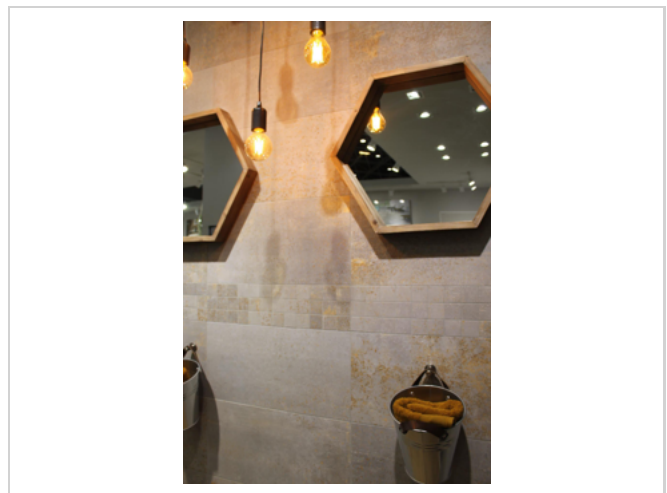

SPECIAL PIECES

Peldaño Ranurado+Romo
30x60 | P022

Peldaño Técnico
30x60 | P049

Zanquin Derecho/Izquierdo...
30x60 | P031

Rodapié Romo y Pintado
8x30 | P016

PHOTO GALLERY

PACKING

Size	TYPE OF PRODU...	units/box	m ² /box	kg/box	boxes/pallet	m ² /pallet	kg/pallet
30x30	Mesh Tiles	9	0.81				
30x60	Field Tile	6	1.08	23.89	60	64.80	1434
65x65	Field Tile	3	1.27	27.83	36	45.63	1014
8x30	Skirting	30	9	16	72		
8x65	Skirting	12	7.80	13.10			