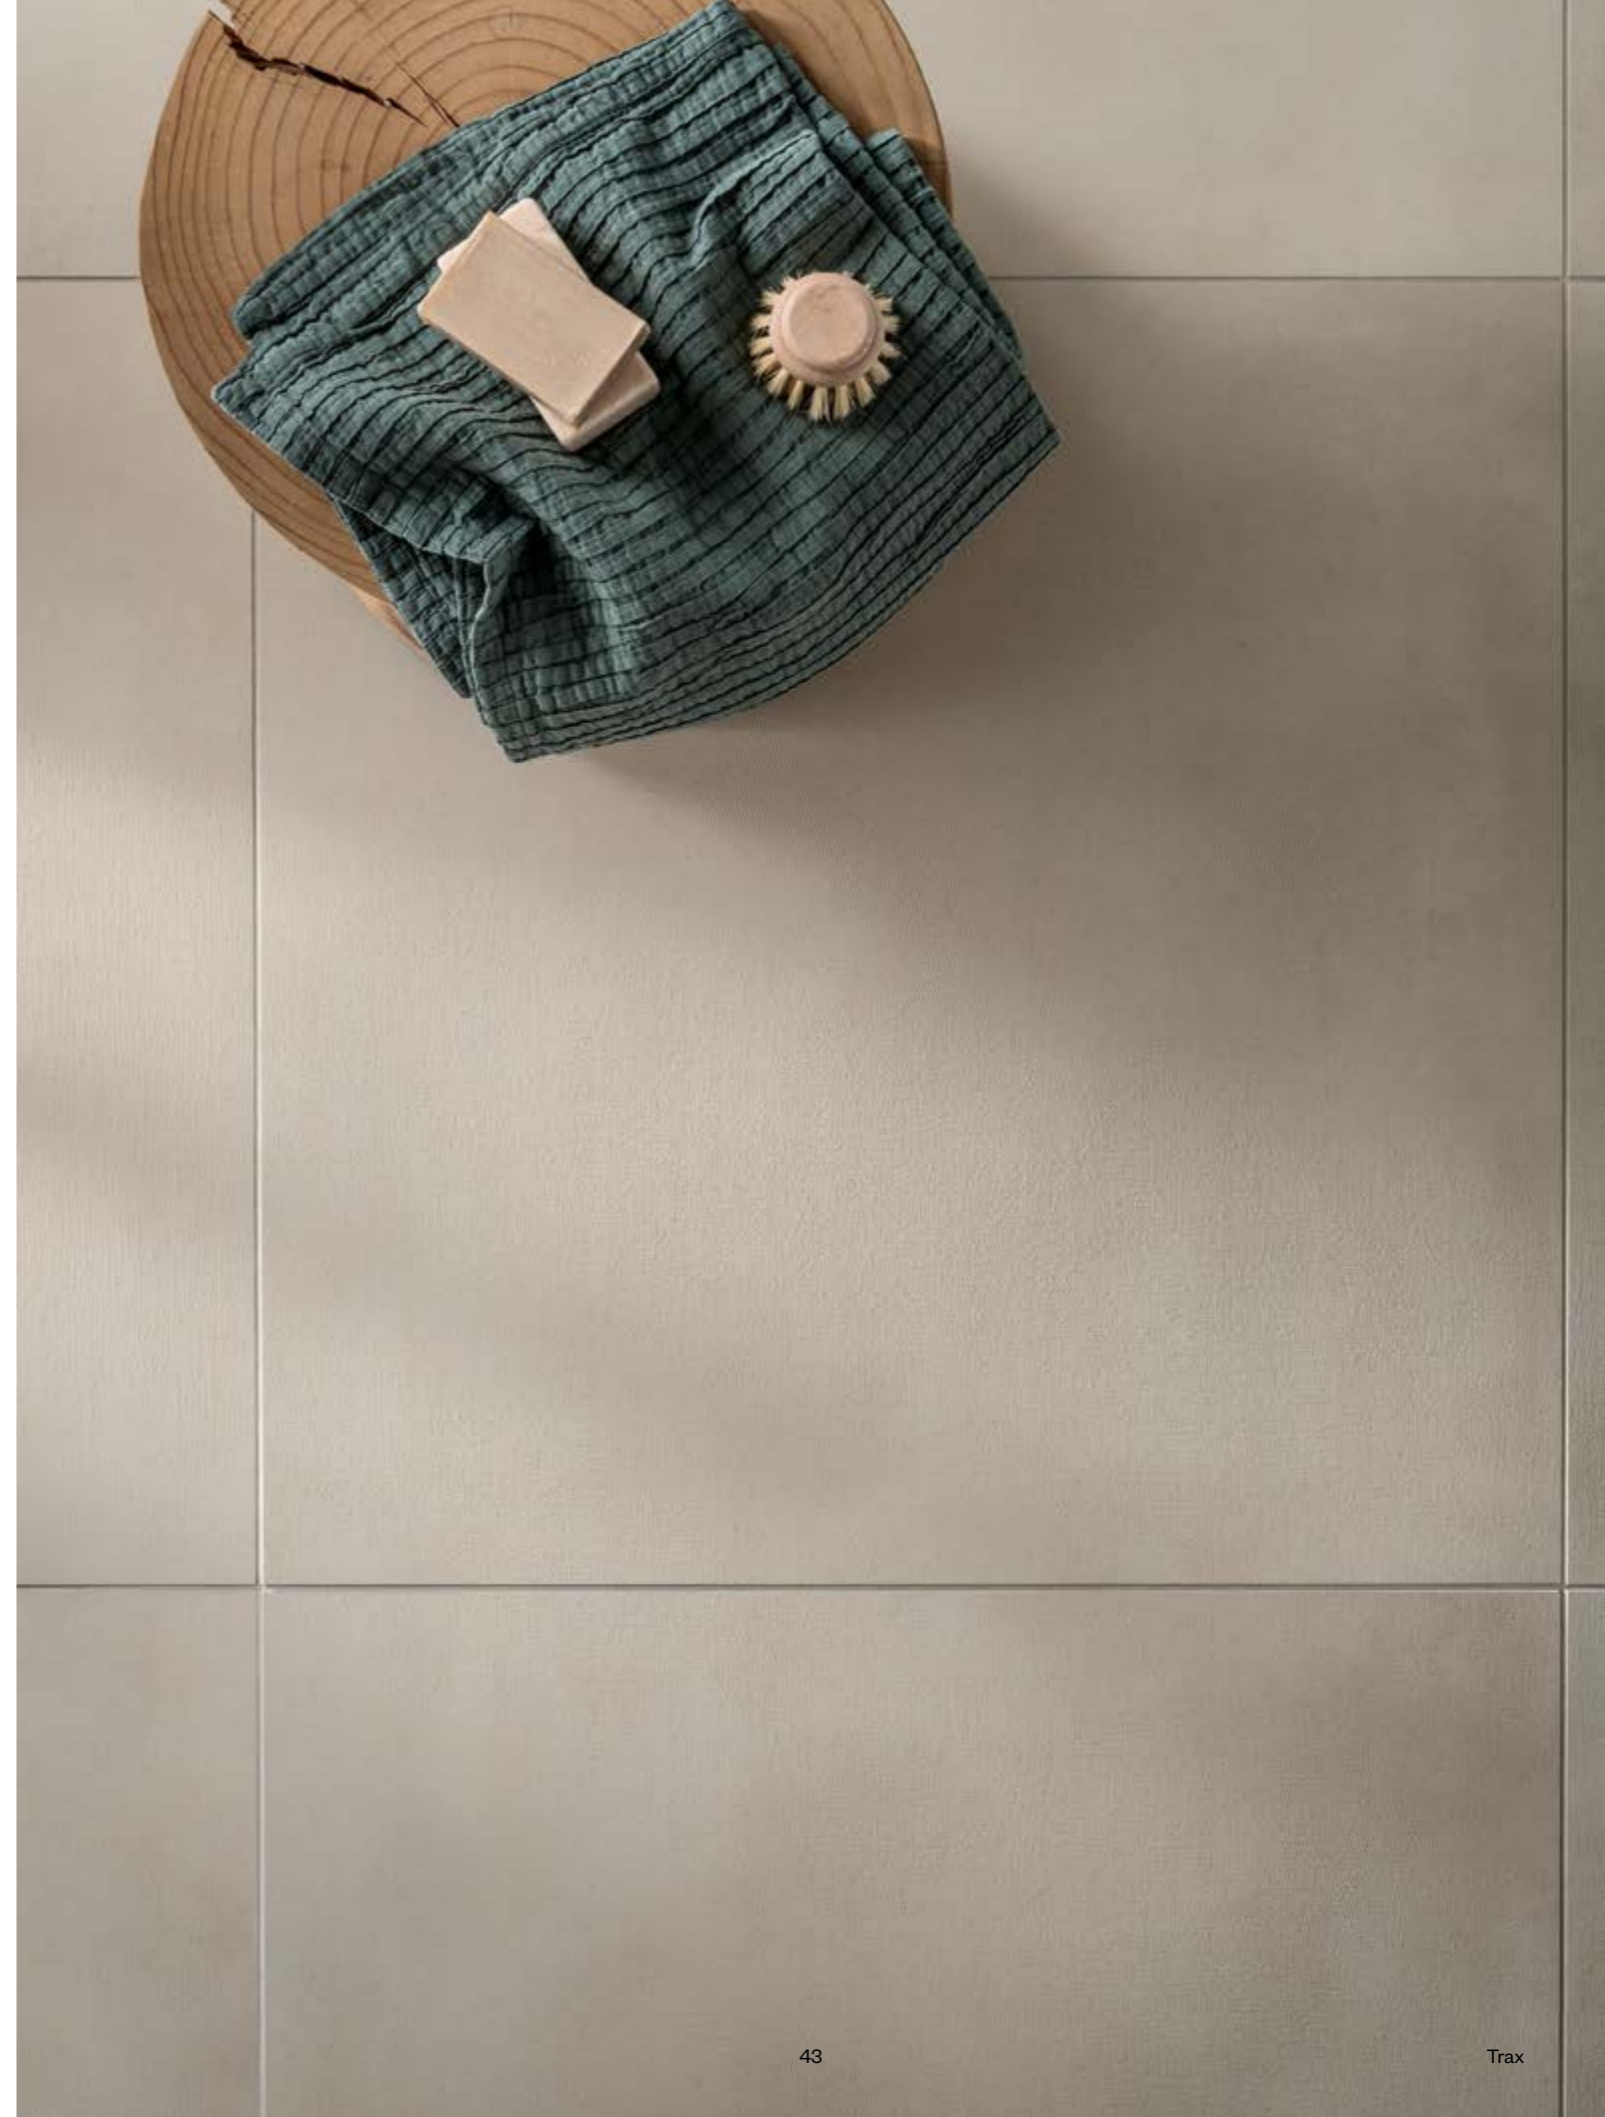

Trax90

Design:
DB Studio

□ Anno:
2021
Destra:
Trax Soft Slate

EN Year:
2021
Right:
Trax Soft Slate

▣ Pavimento Sinistra ^{EN} Left Floor
Trax90 Hard Cotton 45x90 cm

▣ Pavimento Destra ^{EN} Right Floor
Trax90 Soft Cotton 90x90 cm

▣ **Pavimento ^{EN} Floor**
Trax90 Hard Ash 90x90 cm

▣ Trax indaga la presenza di impronte e tracce e le loro stratificazioni nel tempo costruendo superfici personali, ma discrete, decorate ma allo stesso tempo sufficientemente neutre da costituire la base per creare relazioni diverse tra le collezioni DB. Trax Soft, discreto e minimale suggerisce impressioni tessili o organiche di una presenza che nel tempo si è dissolta. Trax Hard, al contrario, si impone per una presenza potente e plastica quasi a pretendere il suo primato di icona materica.

^{EN} TRAX investigates the presence of tracks and signs and their layering through the time building personal but discreet surfaces, decorated but at the same time neutral enough to create the basis for different combinations amongst DB collections. Trax Soft, discreet and minimal, suggests textiles and organic atmospheres of a presence that is now disappeared. Trax hard, on the contrary, impose itself for a powerful and plastic presence almost to declare its leadership of iconic surface.