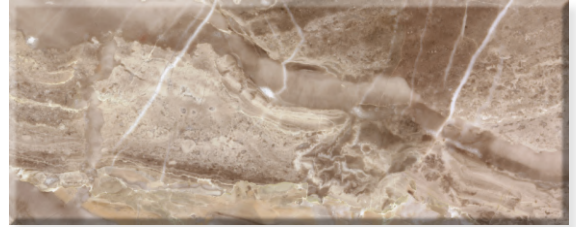

BELANI

АНТАЛИЯ / ANTALIA

□ глянцевая / glossy

Анталия бежевый
Antalia beige
50 x 20

Анталия коричневый
Antalia brown
50 x 20

Декорация / Decoration

Декор Анталия бежевый
Decor Antalia beige
50 x 20

Фриз Анталия бежевый
Frieze Antalia beige
50 x 5,4

Плитка для пола / Floor tile

Анталия G коричневый
Antalia G brown
42 x 42

керамическая
плитка

	 мм	 шт.	 м ²	 кг.	 м ²	 кг.
 500X200	8	11	1.1	15.6	79.2	1153
 420X420	8	8	1.41	23.4	87.42	1481

декоративные
элементы