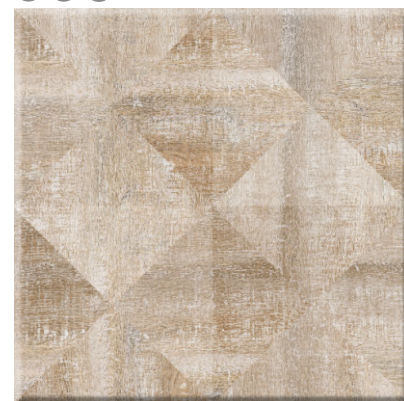

Астерия G коричневый
Asteria G brown
42 x 42

Плитка для пола / Floor tile