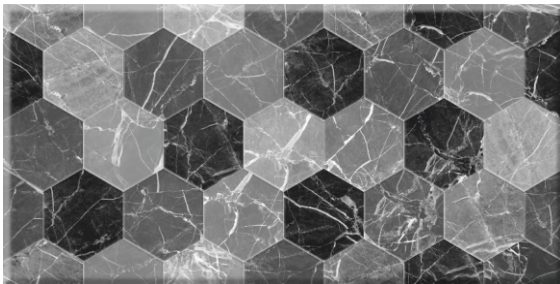

**BELANI**

**ДАЙКИРИ / DAIQUIRI**

□ глянцевая / glossy

**Дайкири белый**  
Daiquiri white  
60 x 30

Декорация / Decoration

**Декор Дайкири 1 белый**  
Decor Daiquiri 1 white  
60 x 30

**Декор Дайкири 1 черный**  
Decor Daiquiri 1 black  
60 x 30

**Декор Дайкири 1 микс**  
Decor Daiquiri 1 mix  
60 x 30

Плитка для пола / Floor tile

**Дайкири G белый**  
Daiquiri G white  
42 x 42

керамическая  
плитка

600X300	9	9	1.62	25.4	58.32	944
420X420	8	8	1.41	23.4	87.42	1481