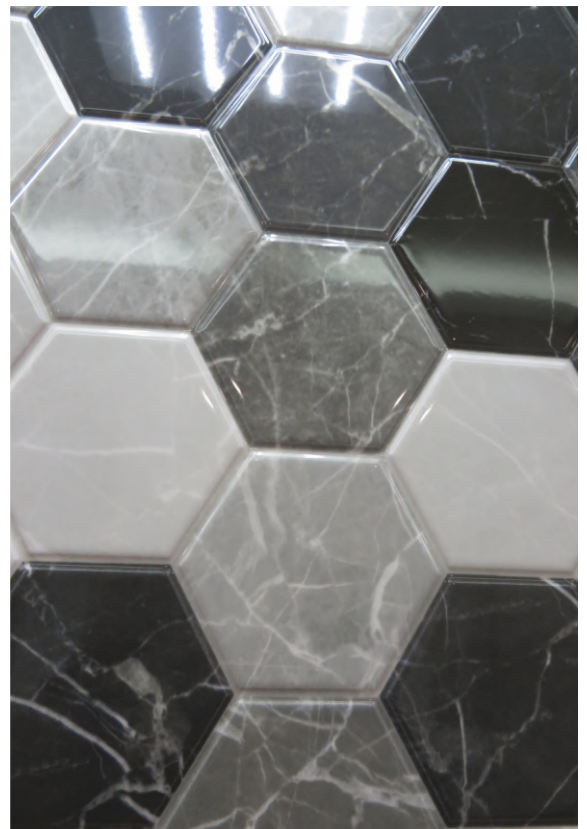

**BELANI**

**ДАЙКИРИ / DAIQUIRI**

□ глянцевая / glossy

**Дайкири белый**  
Daiquiri white  
60 x 30

Декорация / Decoration

**Декор Дайкири 1 белый**  
Decor Daiquiri 1 white  
60 x 30

**Декор Дайкири 1 черный**  
Decor Daiquiri 1 black  
60 x 30

**Декор Дайкири 1 микс**  
Decor Daiquiri 1 mix  
60 x 30

Плитка для пола / Floor tile

**Дайкири G белый**  
Daiquiri G white  
42 x 42

керамическая  
плитка

600X300	9	9	1.62	25.4	58.32	944
420X420	8	8	1.41	23.4	87.42	1481