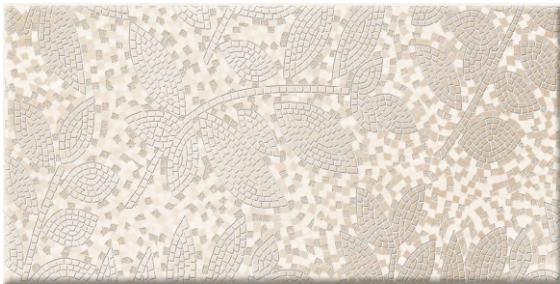

**BELANI**

**ДУБАЙ / DUBAI**

□ глянцевая / glossy

**Дубай бежевый**  
Dubai beige  
50 x 25

**Дубай светло-бежевый**  
Dubai light beige  
50 x 25

**Декор Дубай 1**  
светло-бежевый  
Decor Dubai 1  
light beige  
50 x 25

Декорация / Decoration

**Декор Дубай 3** светло-бежевый  
Decor Dubai 3 light beige  
50 x 25

**Декор Дубай 2**  
светло-бежевый  
Decor Dubai 2  
light beige  
50 x 25

**Декор Дубай 4** светло-бежевый  
Decor Dubai 4 light beige  
50 x 25

**Фриз Дубай**  
светло-бежевый  
Frieze Dubai light beige  
50 x 5,4

**Декор Дубай Паттерн**  
бежевый  
Decor Dubai Pattern  
beige  
50 x 25

**Декор Дубай 5** светло-бежевый  
Decor Dubai 5 light beige  
50 x 25

Плитка для пола / Floor tile

**Дубай G** бежевый  
Dubai G beige  
42 x 42

**Фриз Дубай** светло-бежевый  
Frieze Dubai light beige  
50 x 11,5

керамическая  
плитка

500X250	8	11	1.375	19.373	74.25	1076
420X420	8	8	1.41	23.4	87.42	1481