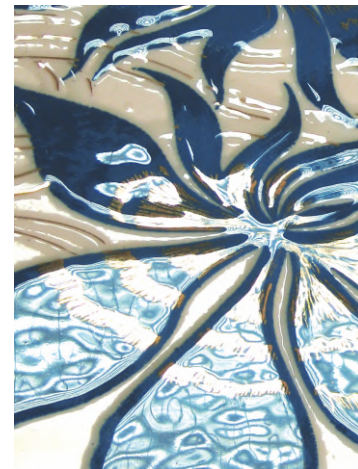

	MM	шт.	м ²	кг.	шт.	кг.
250X350	7.5	16	1.4	18.76	79.8	1099
300X300	8	15	1.35	21.5	70.2	1148

декоративные
элементы

	MM	шт.	кг.
250X350	7.5	9	11.4
350X115	7.5	16	9.56
250X80	7.5	40	11.75

BERYOZA CERAMICA МАГИЯ-МРИЯ / MAGIC-MRIA

□ глянцевая / glossy

Магия белый
Magic white
25 x 35

Магия синий
Magic dark blue
25 x 35

Декор Магия фантазия синий
Decor Magic fantasy dark blue
25 x 35

Фриз Магия фантазия синий
Frieze Magic fantasy dark blue
35 x 11,5