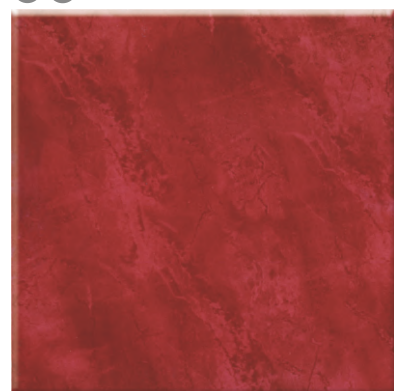

Мрия G бордовый
Mria G claret
30 x 30