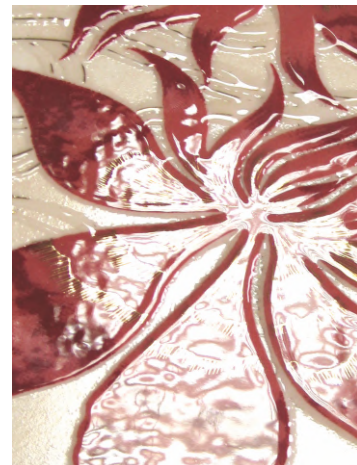

BERYOZA

CERAMICA

МАГИЯ-МРИЯ / MAGIC-MRIA

□ глянцевая / glossy

Магия белый Magic white
25 x 35

Магия бордовый Magic claret
25 x 35

Декор Магия фантазия бордовый
Decor Magic fantasy claret
25 x 35

Фриз Магия фантазия бордовый
Frieze Magic fantasy claret
35 x 11,5

Фриз Магия фантазия бордовый
Frieze Magic fantasy claret
25 x 8

Декор Мрия бордовый
Decor Mria claret
25 x 35

Фриз Мрия бордовый
Frieze Mria claret
25 x 8

Мрия G бордовый
Mria G claret
30 x 30

керамическая
плитка

□ глянцевая / glossy

Магия белый
Magic white
25 x 35

Магия синий
Magic dark blue
25 x 35

Декор Магия фантазия синий
Decor Magic fantasy dark blue
25 x 35

Фриз Магия фантазия синий
Frieze Magic fantasy dark blue
35 x 11,5