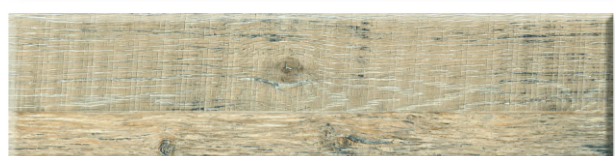

**BELANI**

## ШЕМИ / SHEMI

глазурованный керамогранит / glazed porcelain stoneware

**Шеми GP** кашемир  
Shemi GP cashemere  
60 x 15,1