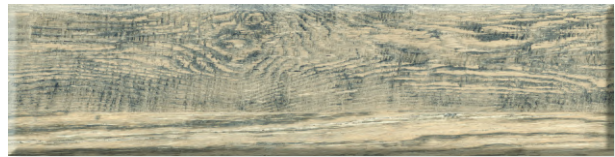

## ШЕМИ / SHEMI

глазурованный керамогранит / glazed porcelain stoneware

**Шеми GP** кашемир  
Shemi GP cashemere  
60 x 15,1