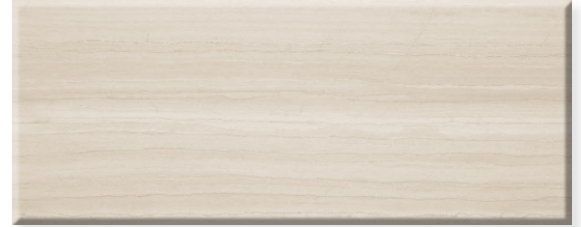

BELANI

ТУРИН TURIN

□ глянцевая / glossy

Тури́н светло-бежевый
Turin light beige
50 x 20

Тури́н бежевый
Turin beige
50 x 20

Декорация / Decoration

Декор Тури́н 1 светло-бежевый
Decor Turin 1 light beige
50 x 20

Декор Тури́н светло-бежевый
Decor Turin light beige
50 x 20

Плитка для пола / Floor tile

Тури́н G бежевый
Turin G beige
42 x 42

керамическая
плитка

500X200	8	11	1.1	15.6	79.2	1153
420X420	8	8	1.41	23.4	87.42	1481