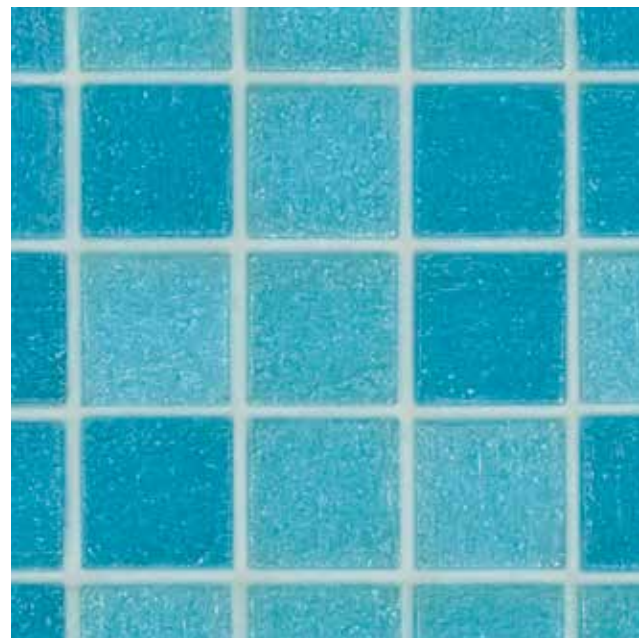

Fillgel plus 7704 grigio azzurro

GL 08 - SM 04 - GM 20.50

GALAPAGOS

Fillgel plus 7704 grigio azzurro

VTC 20.22 - VTC 20.24 - VTC 20.87

CAMBERRA

Fillgel plus 7704 grigio azzurro

VTC 20.23 - VTC 20.24 - FL 23 - SM 04