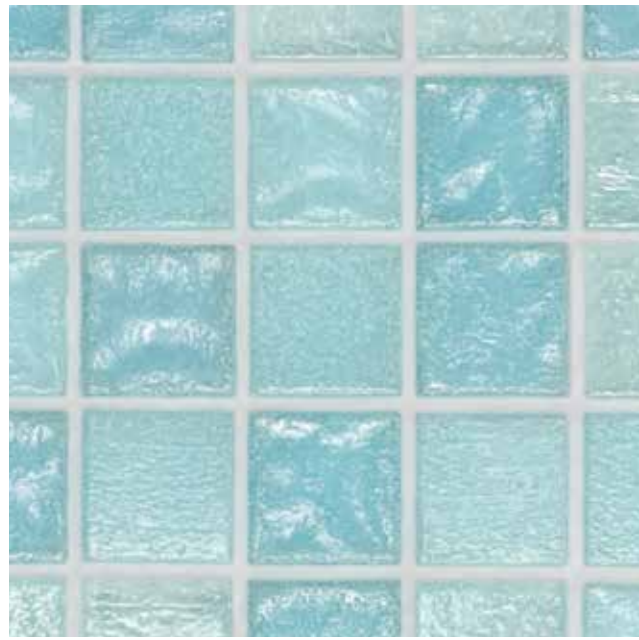

Fillgel plus 7704 grigio azzurro

GW 07 - CN 16 - GM 20.87 - SM 21

BRASILIA

Fillgel plus 7701 azzurro cielo

CN 16 - VTC 20.87 - FL 87 - FL 22