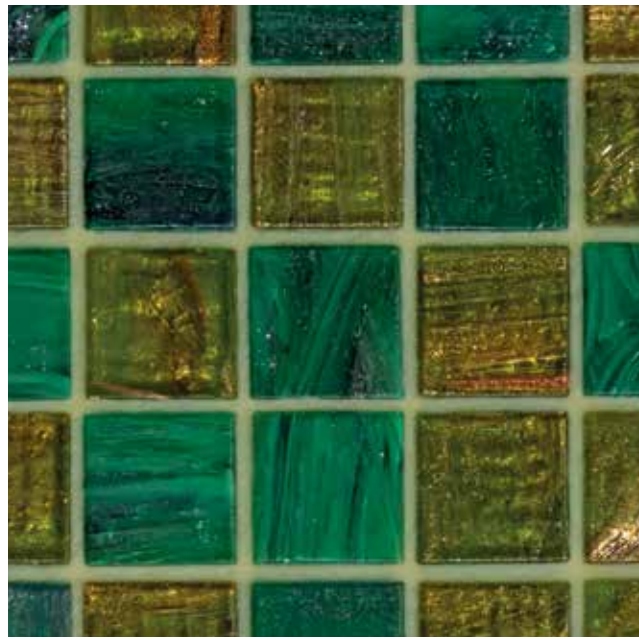

PAOLA

L'ELBA

Fillgel plus 5501 giallo Senegal

GM 20.55 - GM 20.80

ELENA*

Fillgel plus 5501 giallo Senegal

GM 20.80 - ORO B 20.2 - ORO B 20.1

QUERCIA