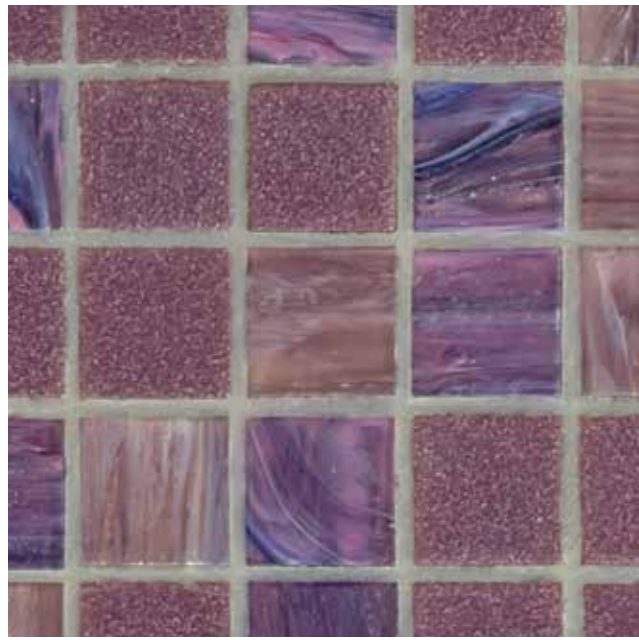

KYOTO

Fillgel plus 1104 neutro base

GM 20.25 - GM 20.95 - VTC 20.53

Fillgel plus 6603 viola porpora

GL 11 - SM 16 - GM 20.95

Fillgel plus 6603 viola porpora

GW 11 - SM 16 - GM 20.95

Fillgel plus 6603 viola porpora

GM 20.53 - GM 20.77 - ORO B 20.4 - ORO B 20.6

Fillgel plus 6603 viola porpora

GM 20.53 - VTC 20.52 - VTC 20.95

Fillgel plus 1104 neutro base

SM 43 - GM 20.53 - VTC 20.52

Unità d'ordine / order unit / unité de commande / bestellereinheit / unidad de pedido: 2,07 m²/sqm (22.28 SF) *1,03 m²/sqm (11.14 SF). **Montato su rete** / back mounted on mesh / collée sur trame / rückerseitig netzgeklebt / montado sobre malla