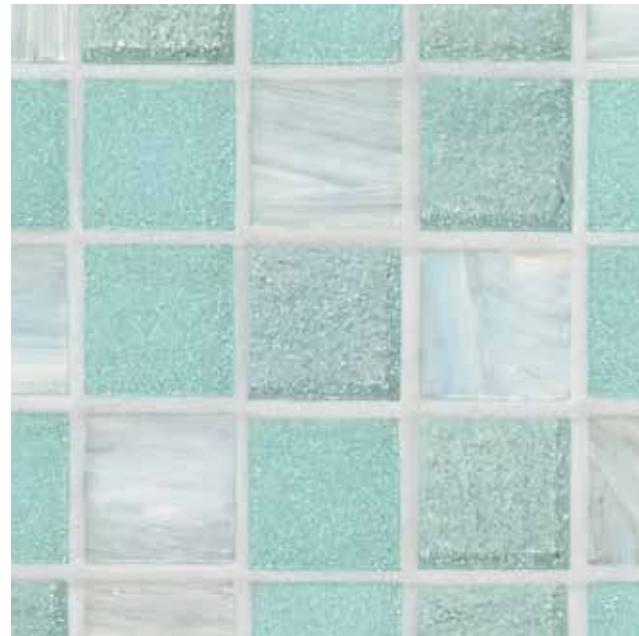

GALAPAGOS

ADRIA

Fillgel plus 7704 grigio azzurro

GW 07 - CN 16 - GM 20.87 - SM 21

BRASILIA

Fillgel plus 7701 azzurro cielo

CN 16 - VTC 20.87 - FL 87 - FL 22

DINA