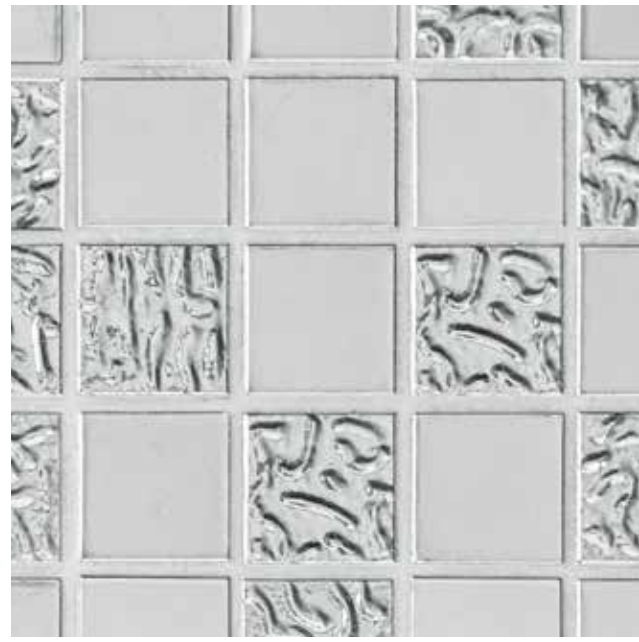

QUEEN 20

Fillgel plus 1104 neutro base

ORO B 20.6 - ORO B 20.4

Unità d'ordine / order unit / unité de commande / bestellereinheit / unidad de pedido: 1,03 m²/sqm (11,14 SF), **Montato su rete** / back mounted on mesh / collée sur trame / rückseitig netzgeklebt / montado sobre malla

Fillgel plus: stucco colorato Bisazza / coloured Bisazza grout / joint coloré Bisazza / farbige Bisazza Fugenmasse / junta de color Bisazza