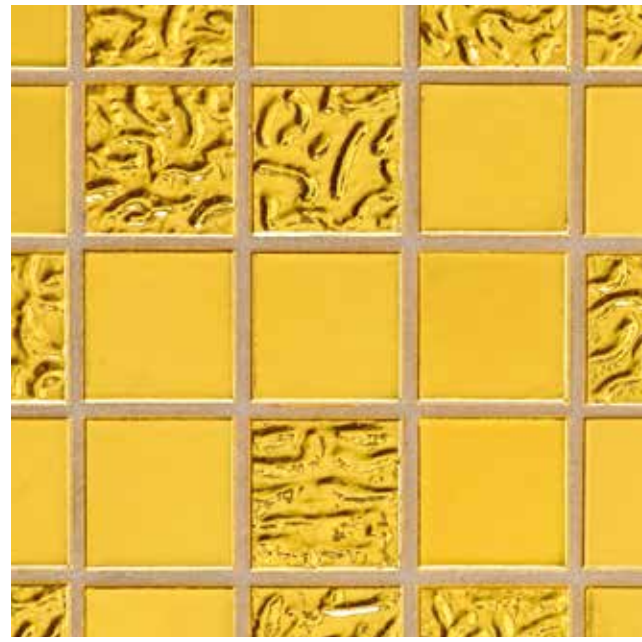

KING 20

Fillgel plus 1104 neutro base

ORO B 20.2 - ORO B 20.1