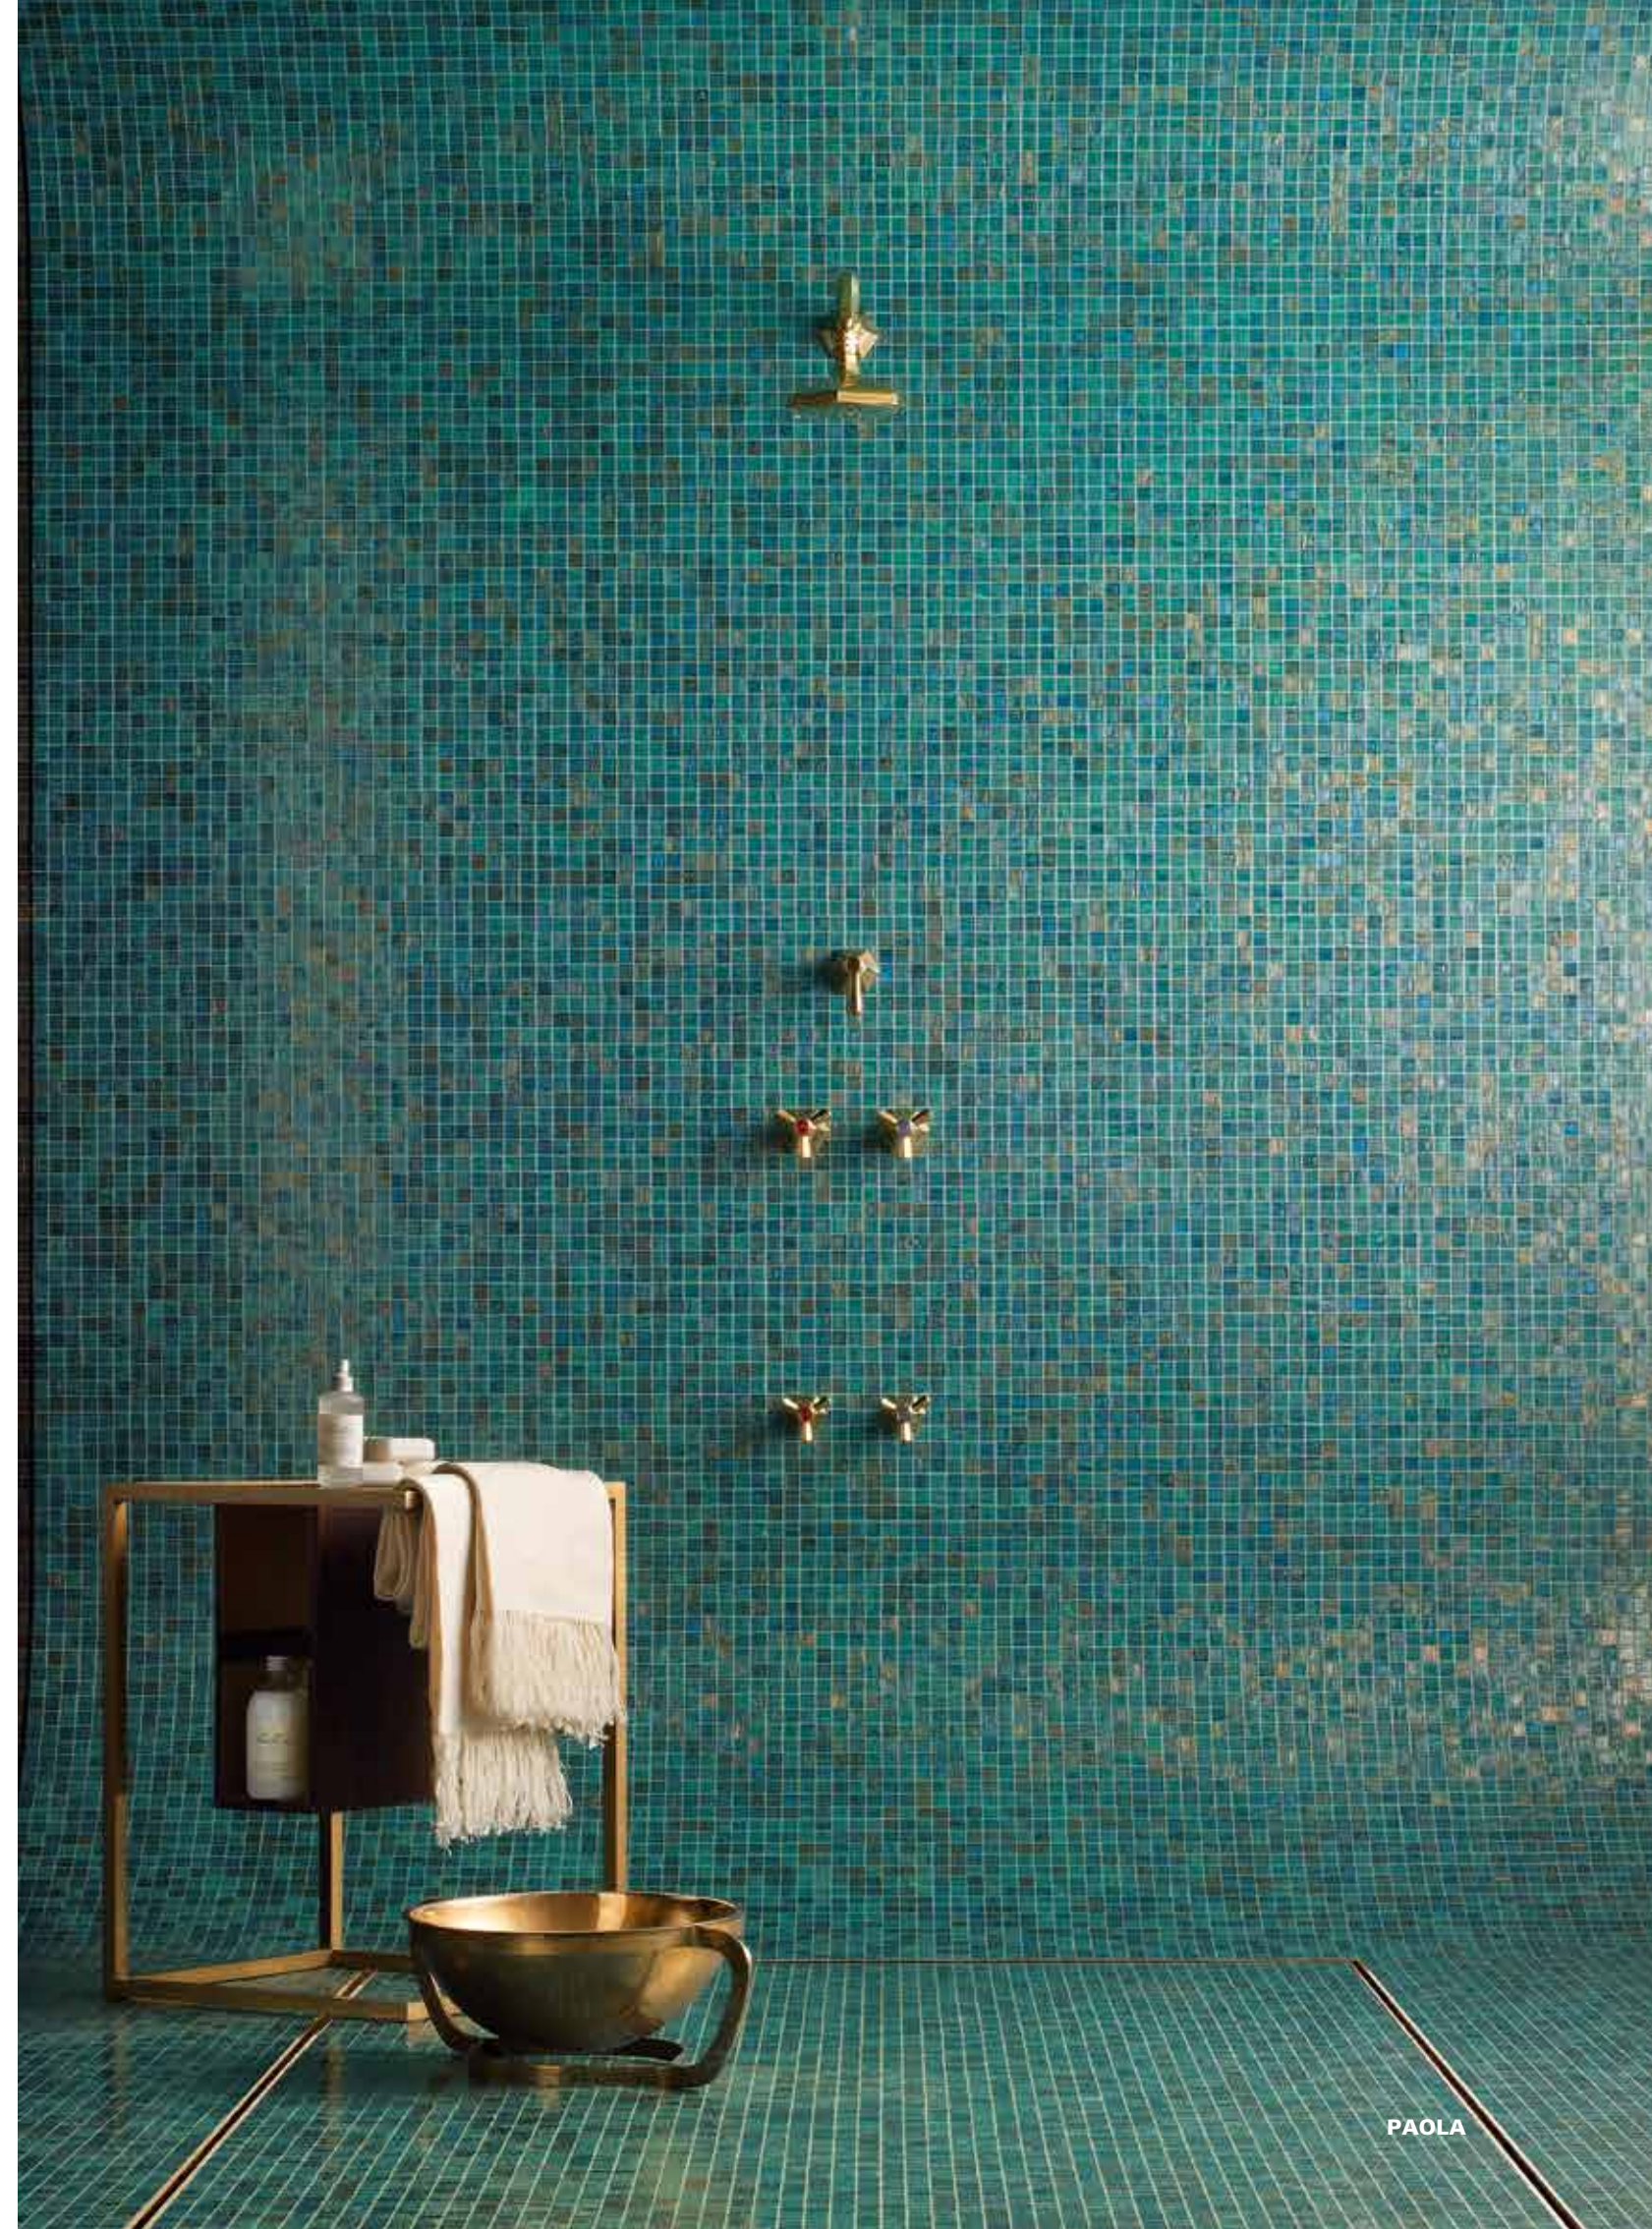

PAOLA

L'ELBA

Fillgel plus 5501 giallo Senegal

GM 20.55 - GM 20.80

ELENA*

Fillgel plus 5501 giallo Senegal

GM 20.80 - ORO B 20.2 - ORO B 20.1

QUERCIA