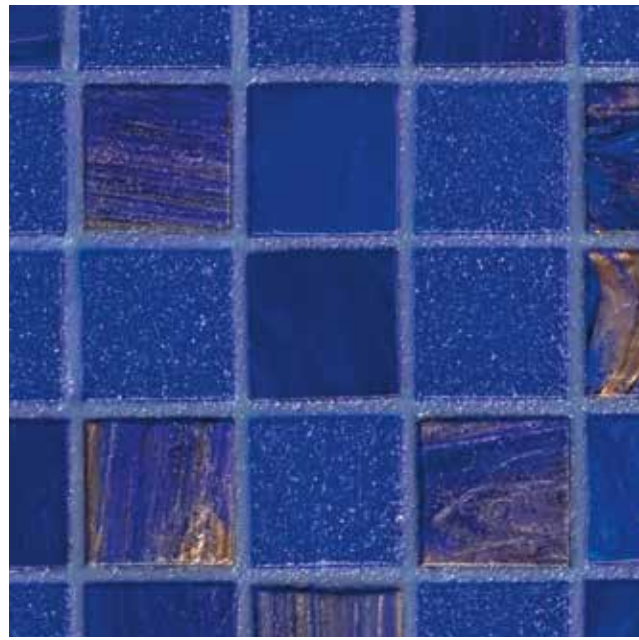

ISTANBUL

Fillgel plus 7702 blu cobalto

SM 07 - VTC 20.46 - GM 20.30

Fillgel plus 7702 blu cobalto

AR 15* - SM 07 - GM 20.30

Fillgel plus 7702 blu cobalto

SM 07 - GM 20.30 - GM 20.77

Fillgel plus 3305 grigio piombo

GL 13 - GM 20.30 - SM 77

Fillgel plus 8805 verde giada

SM 09 - GM 20.57 - ORO B 20.2 - ORO B 20.1

Fillgel plus 3305 grigio piombo

GL 13 - GM 20.57 - SM 77

Unità d'ordine / order unit / unité de commande / bestelleinheit / unidad de pedido: 2,07 m²/sqm (22.28 SF) *1,03 m²/sqm (11.14 SF). **Montato su rete** / back mounted on mesh / collée sur trame / rückerseitig netzgeklebt / montado sobre malla