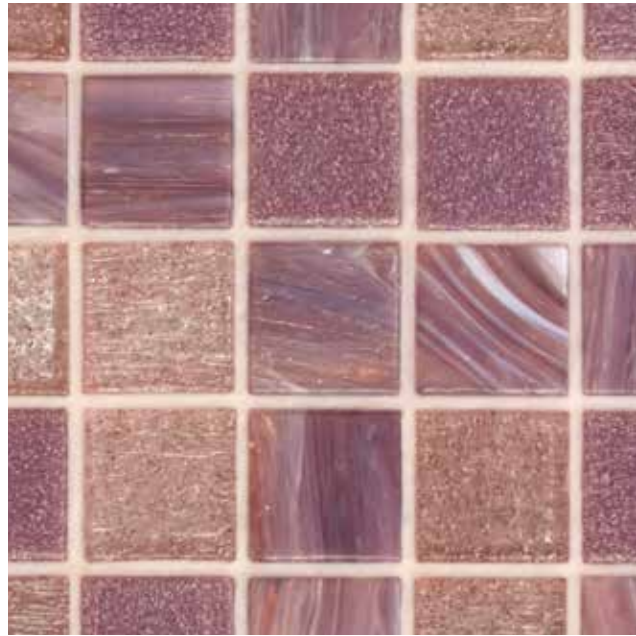

Fillgel plus 6605 rosa pesca

GM 20.20 - VTC 20.62 - CN 09 - CN 06

MONTEVIDEO

Fillgel plus 6601 rosa perla

CN 06 - VTC 20.53 - GM 20.25