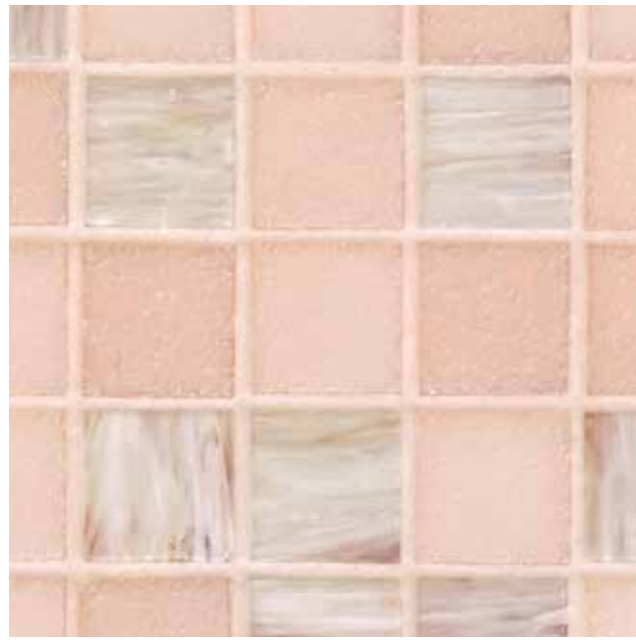

PORTO

Fillgel plus 6604 rosa giardino

GM 20.29 - VTC 20.62 - VTC 20.18

Fillgel plus 6605 rosa pesca

GM 20.20 - VTC 20.62 - CN 09 - GW 04

Fillgel plus 6605 rosa pesca

GM 20.20 - VTC 20.62 - CN 09 - CN 06

Fillgel plus 6601 rosa perla

CN 06 - VTC 20.53 - GM 20.25

Fillgel plus 6601 rosa perla

GL 10 - SM 15 - SM 14

Fillgel plus 6605 rosa pesca

AR 03▲ - GL 10 - SM 62

Unità d'ordine / order unit / unité de commande / bestellereinheit / unidad de pedido: 2,07 m²/sqm (22.28 SF). **Montato su rete** / back mounted on mesh / collée sur trame / rückseitig netzgeklebt / montado sobre malla