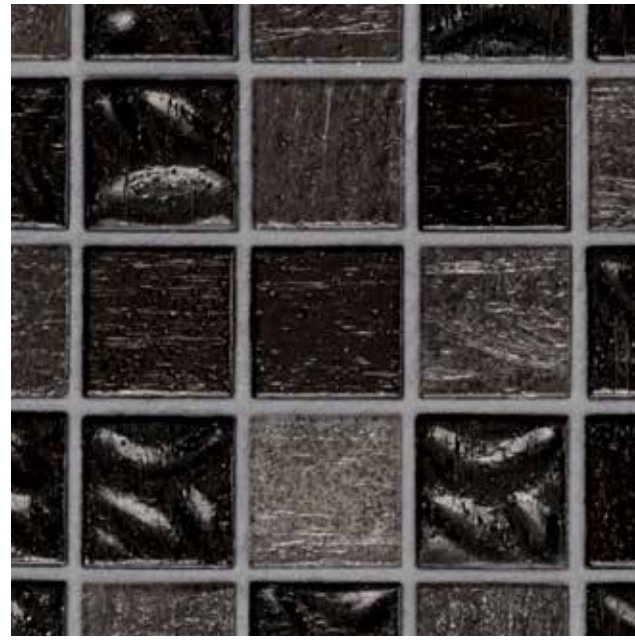

GL 13 - SM 02 - GM 20.77 - VTC 20.65

DELHI Fillgel plus 3305 grigio piombo

VTC 20.65 - VTC 20.86

SVEVA Fillgel plus 3305 grigio piombo

SM 77 - SM 36 - CN 15 - GL 13

DENVER

Fillgel plus 3305 grigio piombo

CN 15 - SM 36 - FL 70