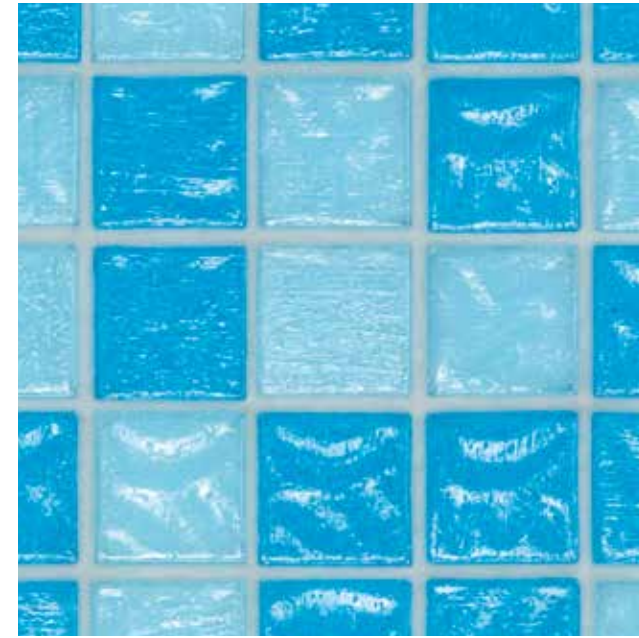

FL 09 - FL 10

ICE

Fillgel plus 1101 bianco alabastro

FL 09 - FL 55 - FL 32

SMOKE

Fillgel plus 1103 bianco neve

FL 35 - FL 42

POOL

Fillgel plus 8805 verde giada

FL 35 - FL 42 - FL 87

RIVER

Fillgel plus 8805 verde giada

Unità d'ordine / order unit / unité de commande / bestelleinheit / unidad de pedido: 1,03 m²/sqm (11,14 SF). Montato su carta / paper face mounted / collée sur papier / vordseitig papiergeklebt / montado sobre papel

FL 09 - FL 87

SKY

Fillgel plus 1101 bianco alabastro

FL 22 - FL 87

CRUISE

Fillgel plus 7704 grigio azzurro

FL 22 - FL 23

LAGOON

Fillgel plus 7704 grigio azzurro

FL 13 - FL 15

SAND

Fillgel plus 1104 neutro base