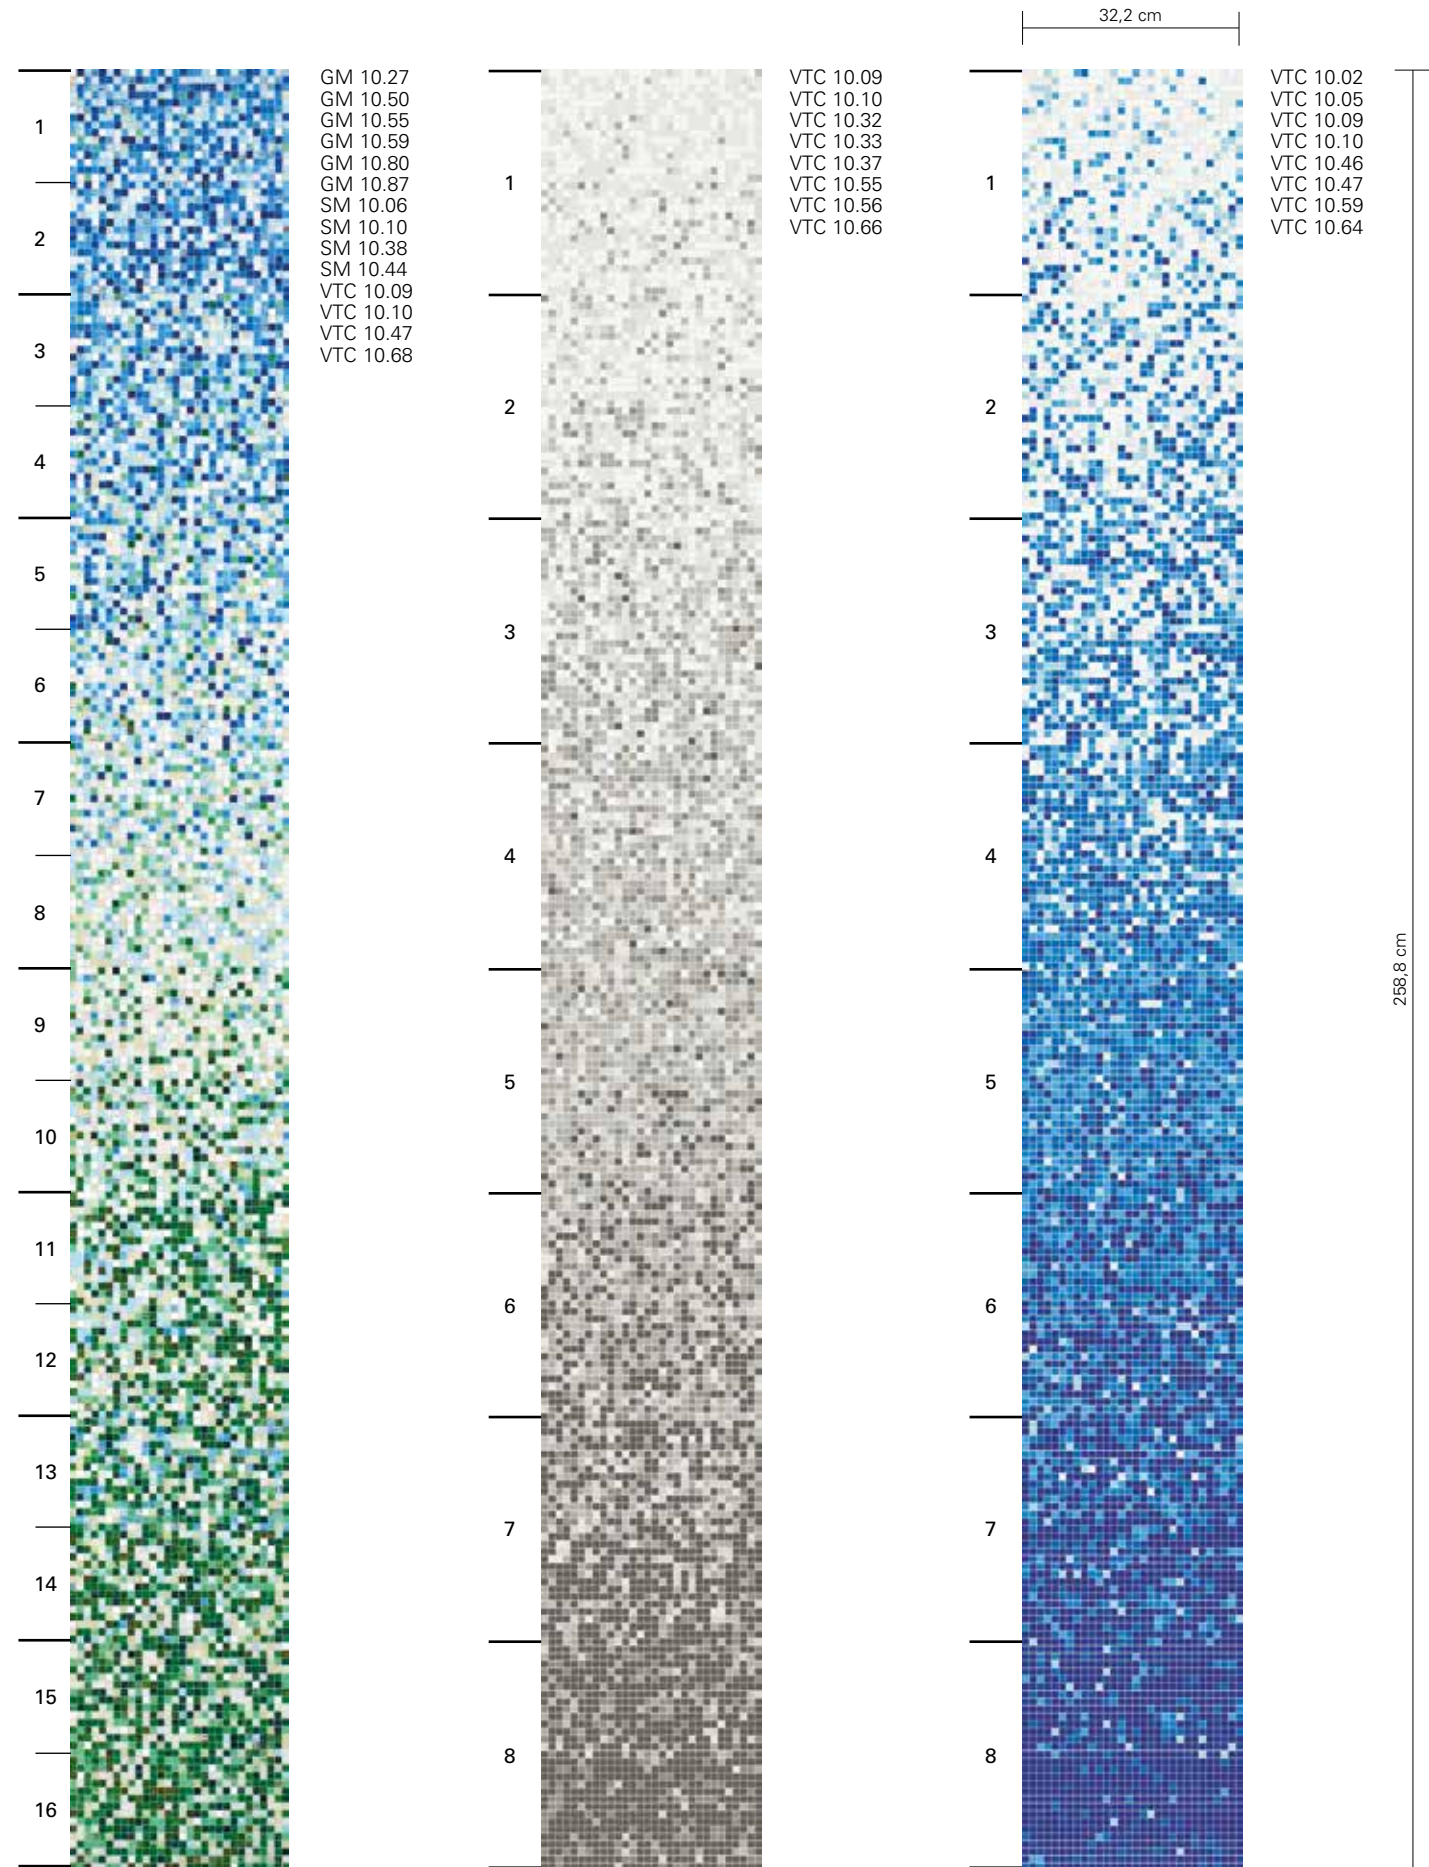

SFUMATURE 10 shading blends / dégradés / Farbverläufe / sfumature

NEW STERLIZIA

Fillgel plus 6601 rosa perla

NEW IRIS

Fillgel plus 7701 azzurro cielo

NEW CAPRIFOGLIO

Fillgel plus 1102 bianco panna

NEW STERLIZIA

SFUMATURE 10 shading blends / dégradés / Farbverläufe / sfumature

EDERA
 Fillgel plus 1104 neutro base

NEW GELSOMINO
 Fillgel plus 1104 neutro base

NEW FIORDALISO
 Fillgel plus 7701 azzurro cielo

NEW GELSOMINO