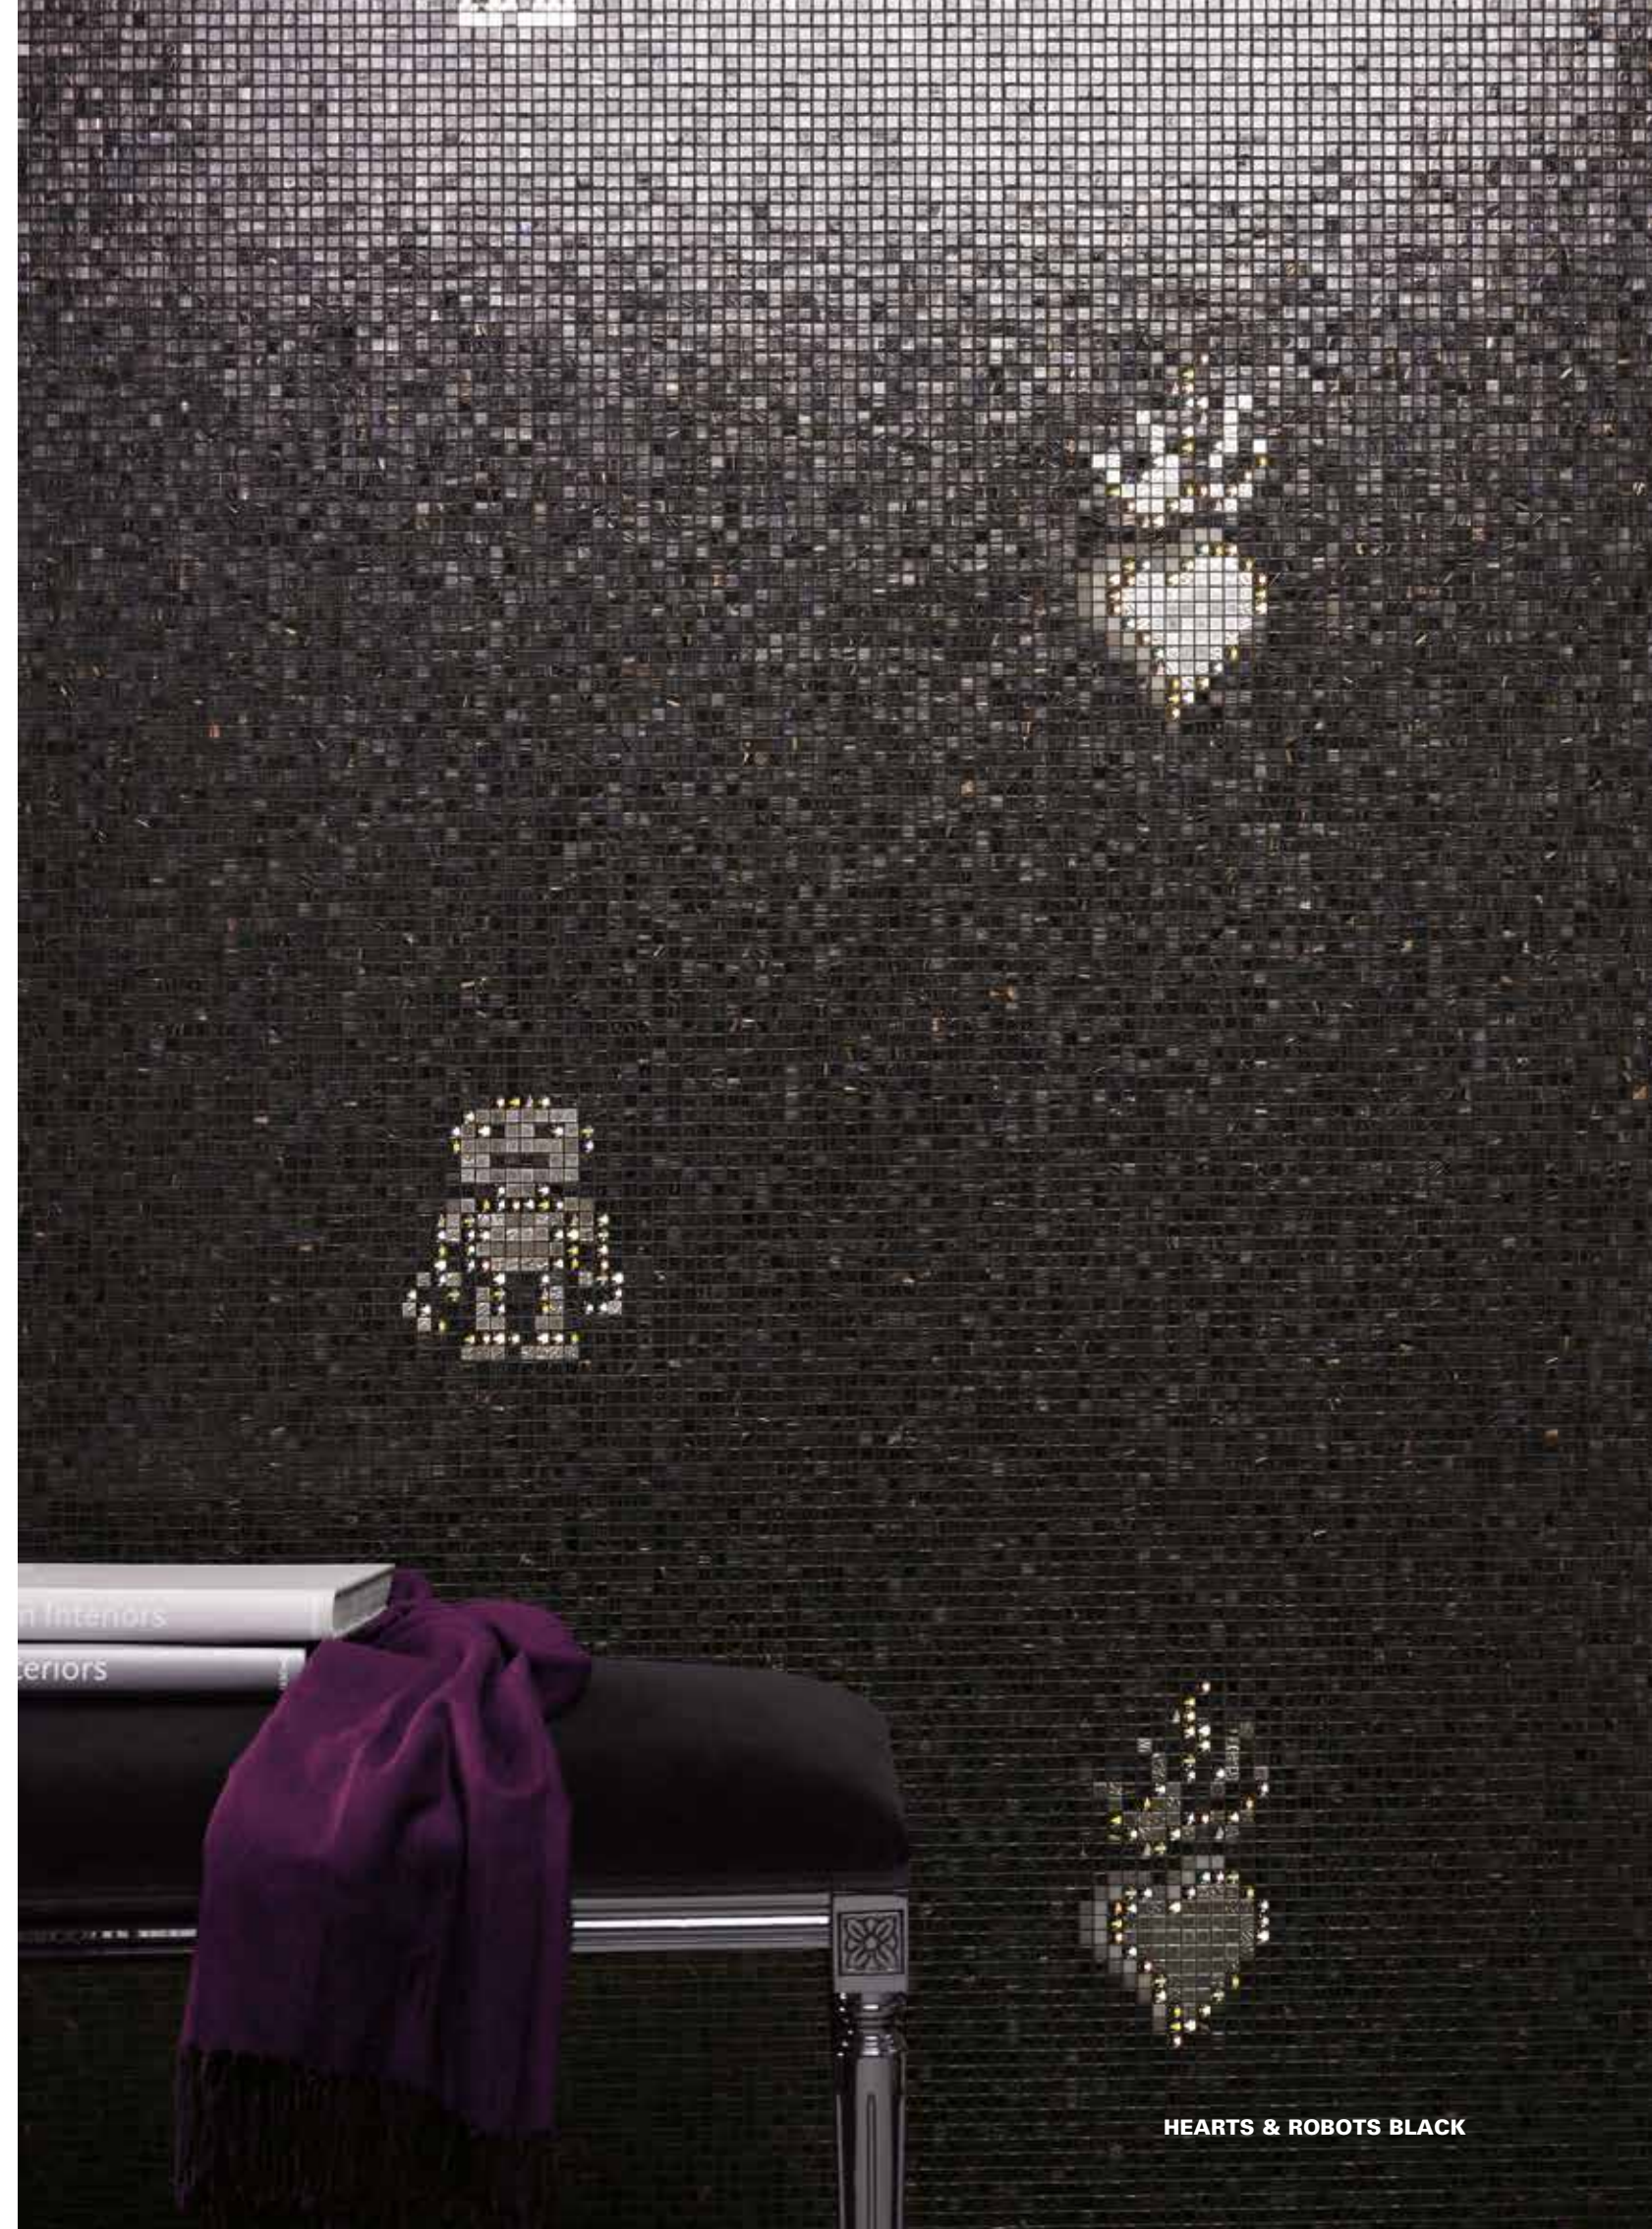

HEARTS & ROBOTS BLACK

10 x 10 mm