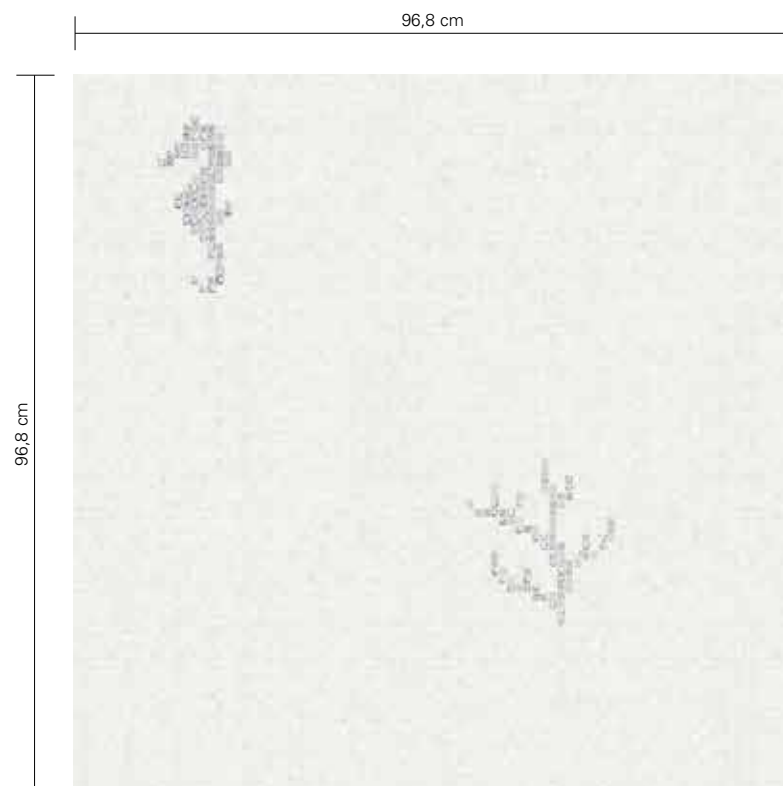

Unità d'ordine / order unit / unité de commande / bestelleinheit / unidad de pedido: 0,93 m²/sqm (10.00 SF)
Montato su carta / paper face mounted / collée sur papier / vorderseitig papiergeklebt / montado sobre papel