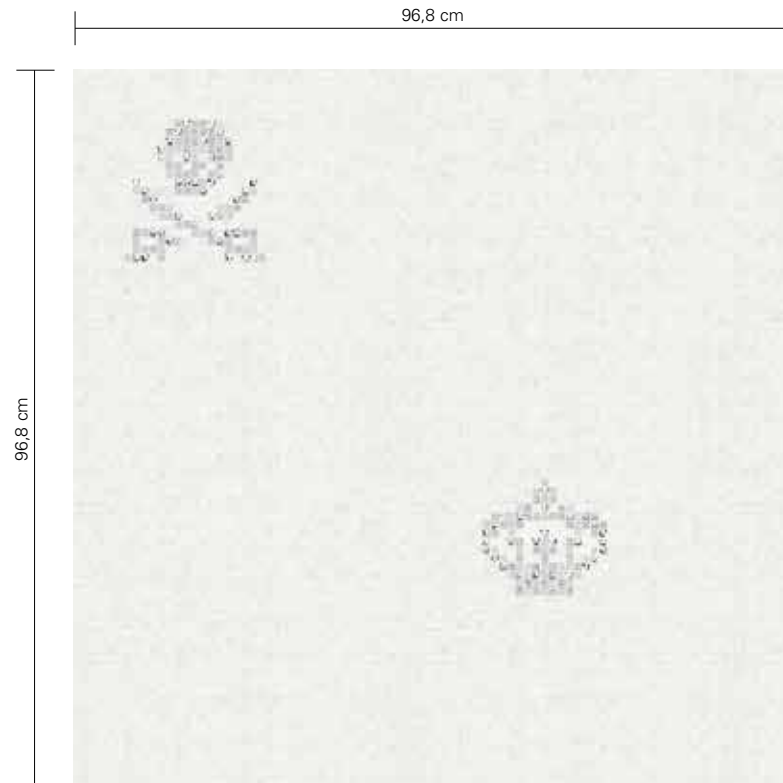

CORALS & SEAHORSES BLUE

10 x 10 mm

Unità d'ordine / order unit / unité de commande / bestelleinheit / unidad de pedido: 0,93 m²/sqm (10.00 SF)
Montato su carta / paper face mounted / collée sur papier / vorderseitig papiergeklebt / montado sobre papel