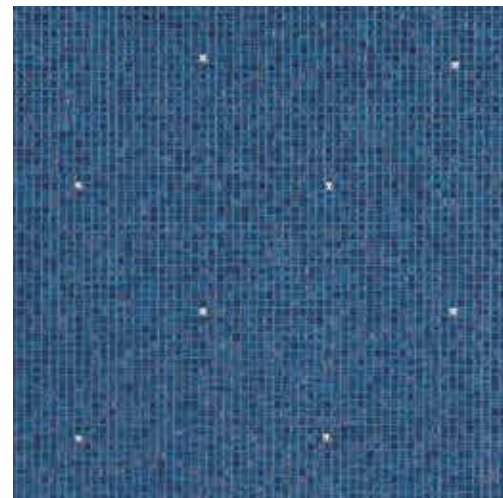

SM 10.01
Swarovski® white crystal

RAIN WHITE

Fillgel plus 1101 bianco alabastro

GM 10.59
Swarovski® white crystal

RAIN BLUE

Fillgel plus 7702 blu cobalto

GM 10.77
Swarovski® white crystal

RAIN BLACK