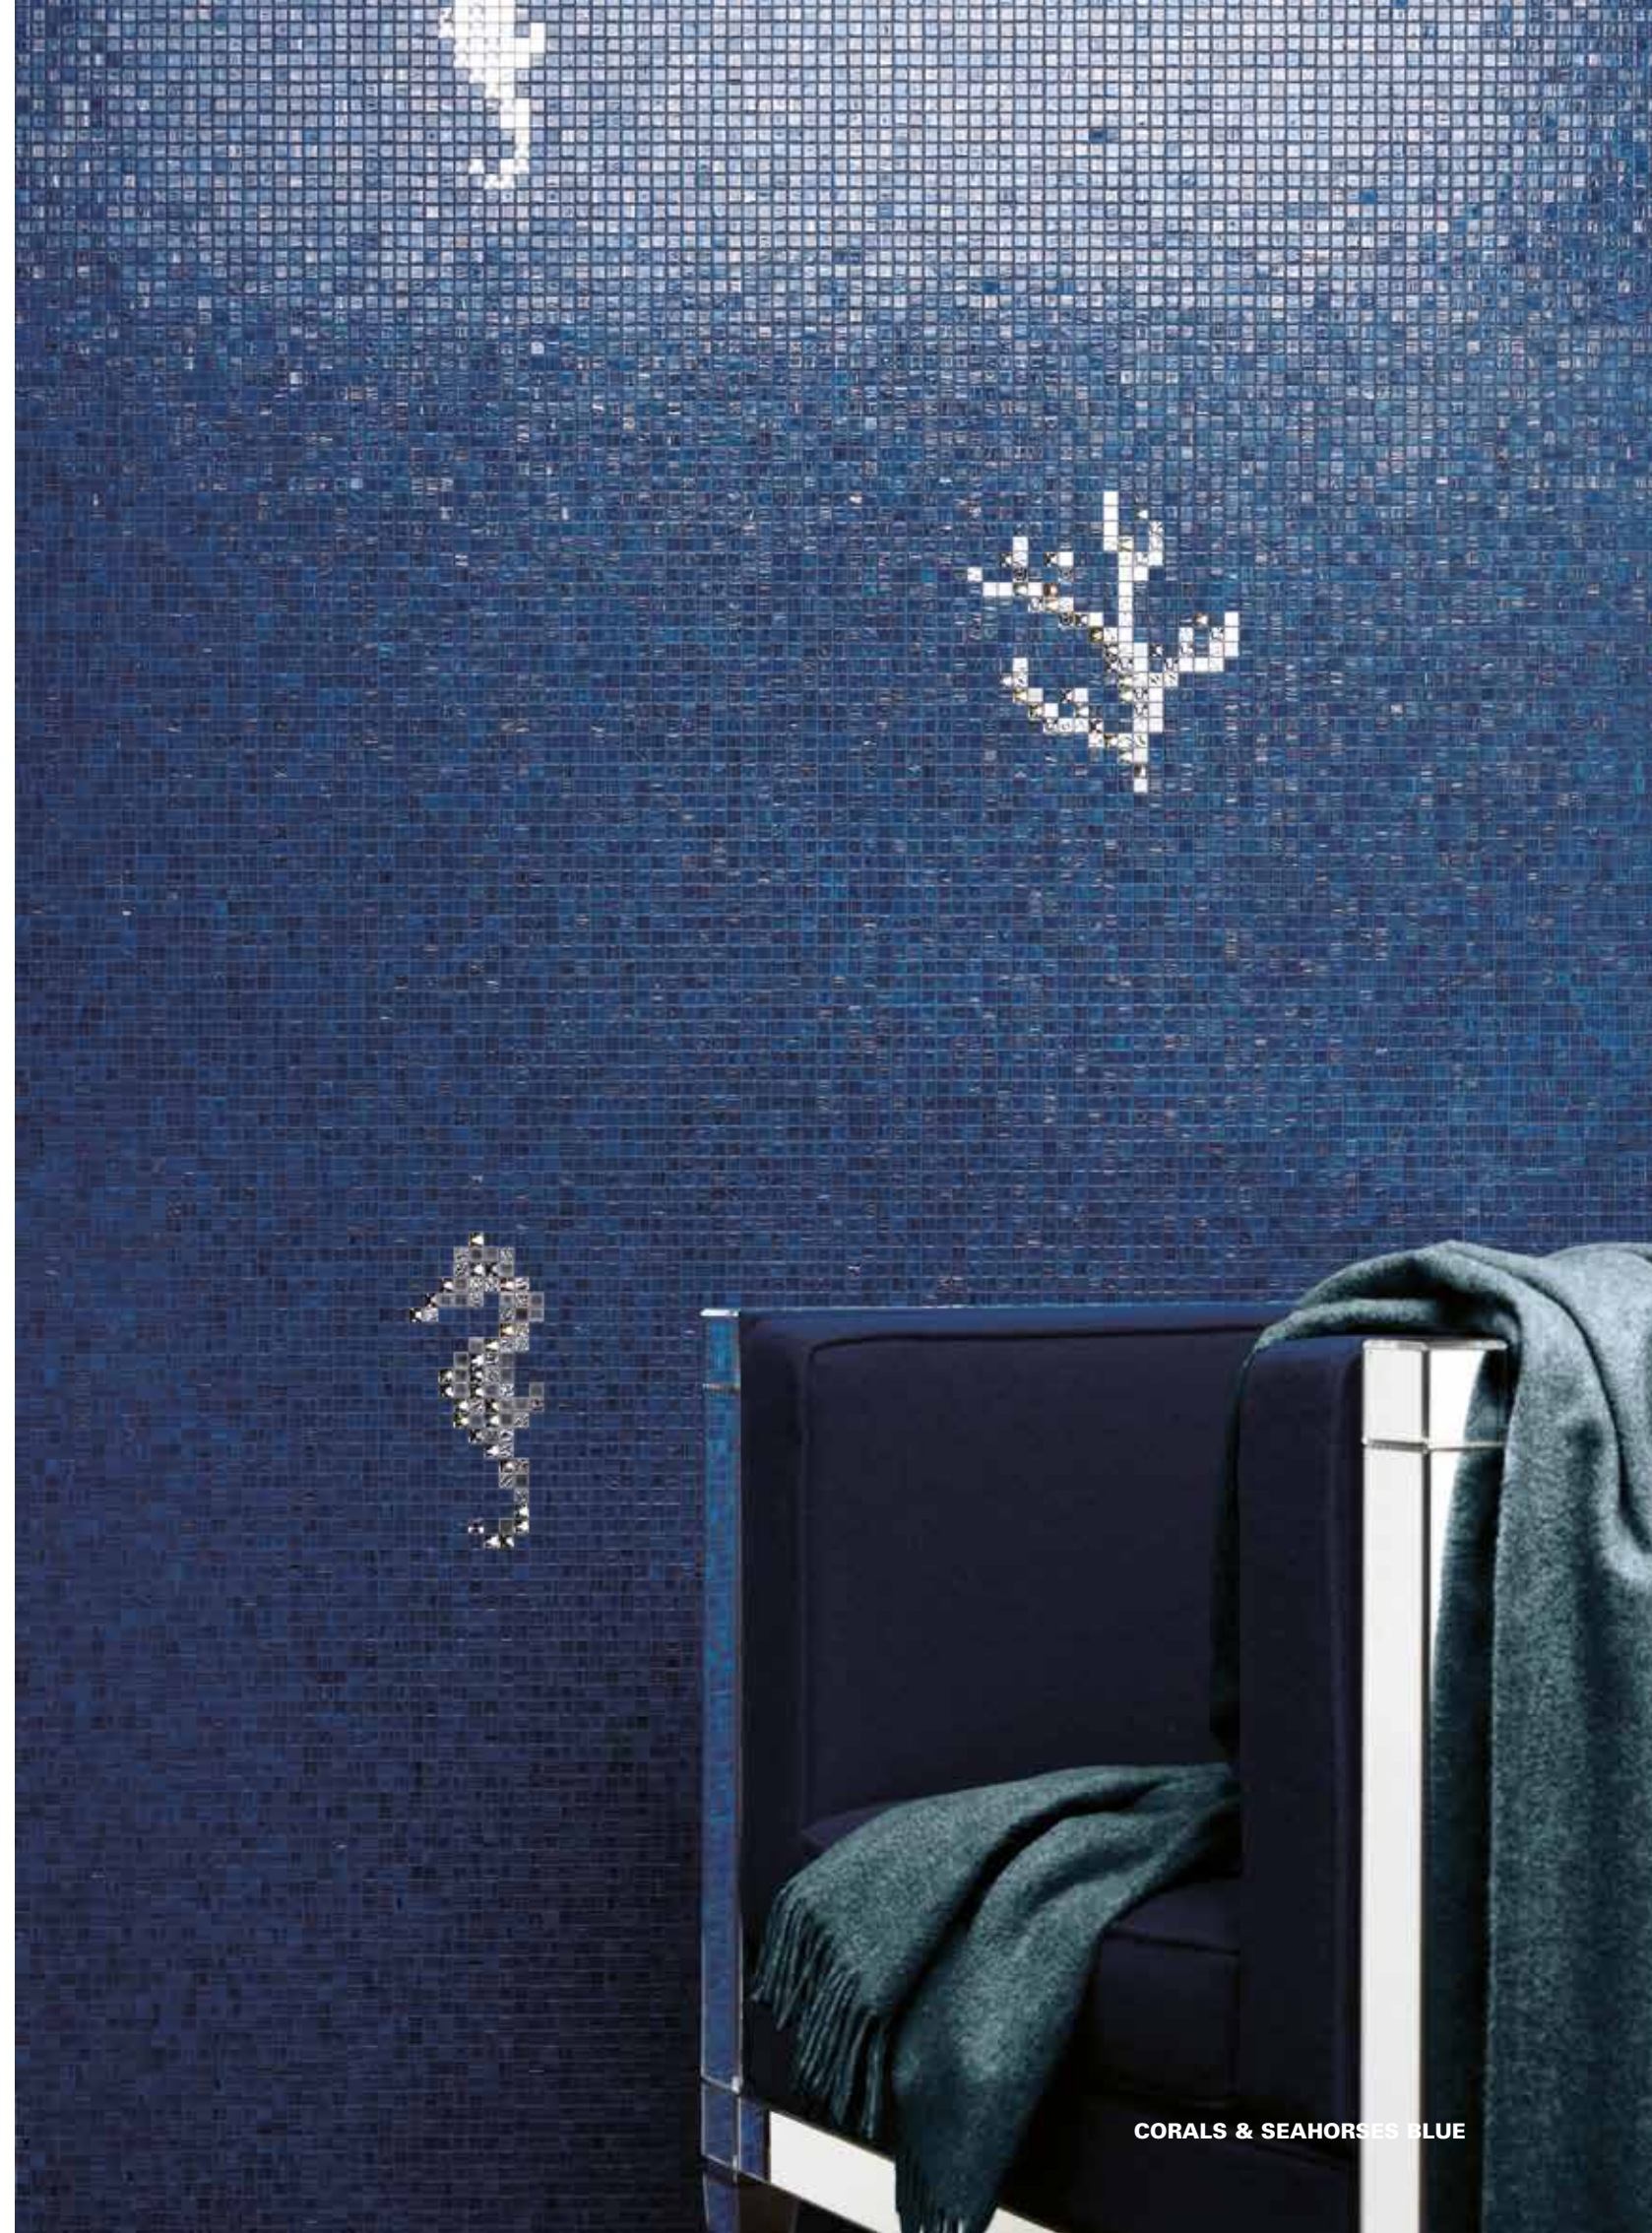

CORALS & SEAHORSES BLUE

10 x 10 mm

Unità d'ordine / order unit / unité de commande / bestelleinheit / unidad de pedido: 0,93 m²/sqm (10.00 SF)
Montato su carta / paper face mounted / collée sur papier / vorderseitig papiergeklebt / montado sobre papel