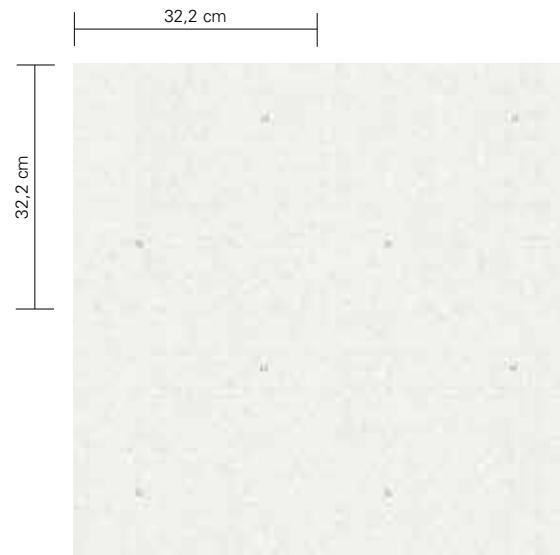

Unità d'ordine / order unit / unité de commande / bestelleinheit / unidad de pedido: 1,03 m²/sqm (11.14 SF)
Montato su carta / paper face mounted / collée sur papier / vorderseitig papiergeklebt / montado sobre papel

SM 10.01
Swarovski® white crystal

RAIN WHITE

Fillgel plus 1101 bianco alabastro