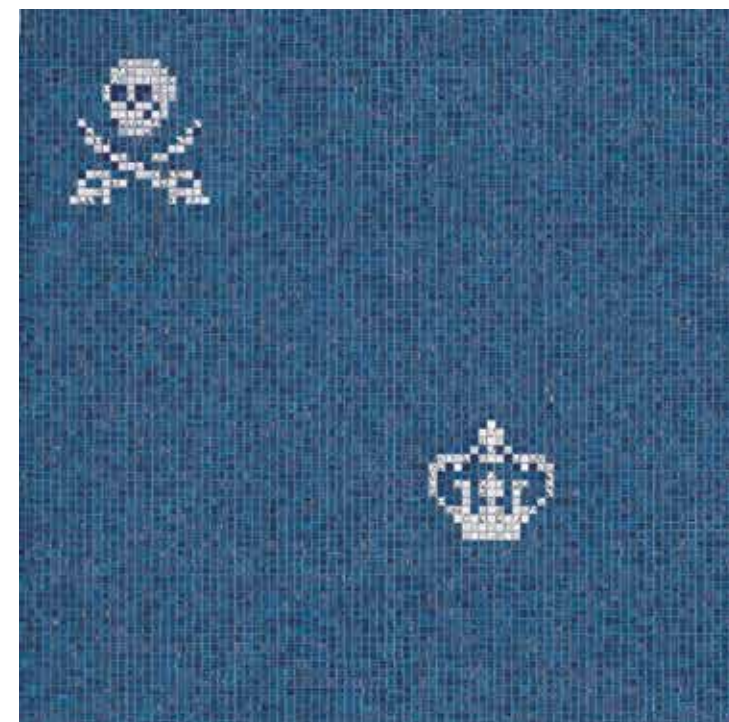

GM 10.59
VTC 10.46
VTC 10.59
ORO BIS 10.4
ORO BIS 10.6
Swarovski® white crystal

SKULLS & CROWNS BLUE
Fillgel plus 7702 blu cobalto

Si sconsiglia l'utilizzo del mosaico The Crystal Collection a pavimento, in esterno e in piscina.

It is not recommended to use The Crystal Collection in the following areas: floors, outdoors and pools.

L'utilisation des mosaïques The Crystal Collection est déconseillée sur sol, en extérieur, en piscine.

Die Dekore aus The Crystal Collection sind nicht für die Verwendung auf dem Fußboden, im Außenbereich und im Schwimmbad geeignet.

Se desaconseja la aplicación del mosaico The Crystal Collection en suelos, exteriores y piscinas.

Fillgel plus: stucco colorato Bisazza / coloured Bisazza grout / joint coloré Bisazza / farbige Bisazza Fugenmasse / junta de color Bisazza