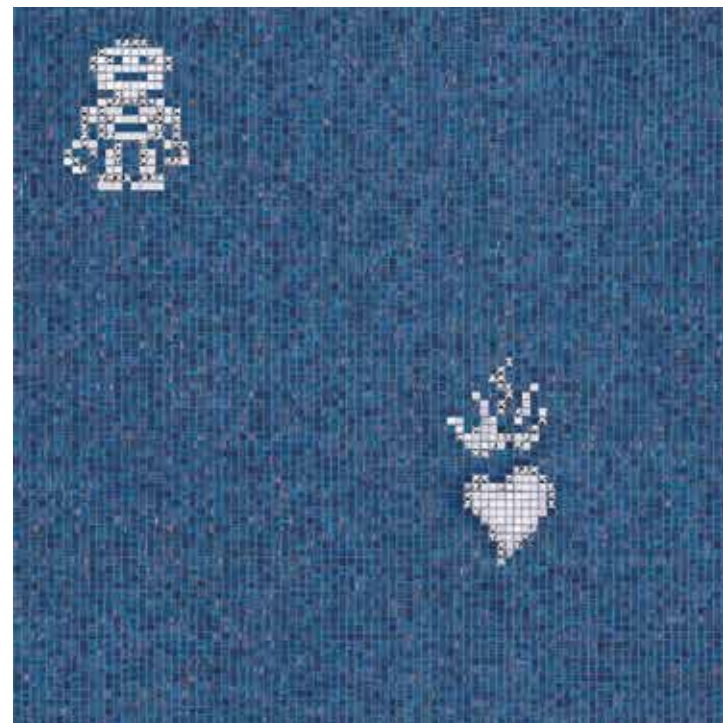

GM 10.59
VTC 10.46
VTC 10.59
ORO BIS 10.4
ORO BIS 10.6
Swarovski® white crystal

HEARTS & ROBOTS BLUE

Fillgel plus 7702 blu cobalto

Si sconsiglia l'utilizzo del mosaico The Crystal Collection a pavimento, in esterno e in piscina.

It is not recommended to use The Crystal Collection in the following areas: floors, outdoors and pools.

L'utilisation des mosaïques The Crystal Collection est déconseillée sur sol, en extérieur, en piscine.

Die Dekore aus The Crystal Collection sind nicht für die Verwendung auf dem Fußboden, im Außenbereich und im Schwimmbad geeignet.

Se desaconseja la aplicación del mosaico The Crystal Collection en suelos, exteriores y piscinas.

Fillgel plus: stucco colorato Bisazza / coloured Bisazza grout / joint coloré Bisazza / farbige Bisazza Fugenmasse / junta de color Bisazza