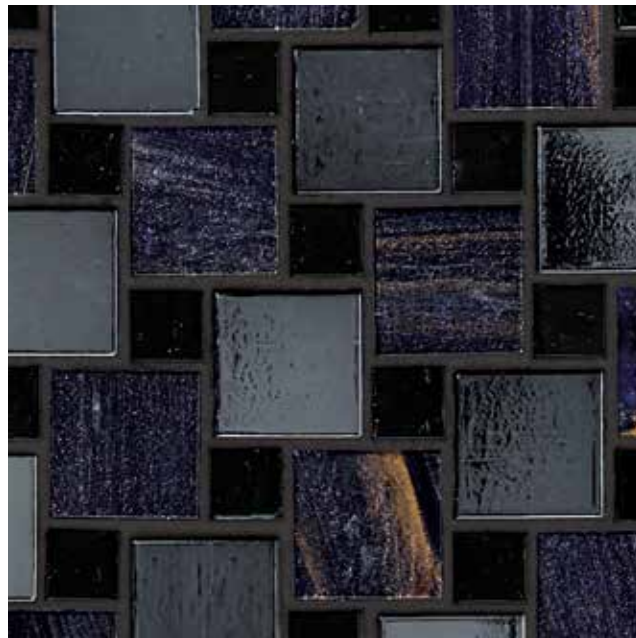

MARZIA

Fillgel plus 1101 bianco alabastro

GL 01 - SM 01 - VTC 10.10

DOMIZIA

Fillgel plus 6605 rosa pesca

GL 04 - GM 20.20 - VTC 10.18

EMILIA

Fillgel plus 1103 bianco neve

GL 12 - SM 42 - VTC 10.55

FABIA

Fillgel plus 4407 marrone avana

GM 20.51 - GM 10.97

AUGUSTA

Fillgel plus 2201 nero ebano

GL 13 - GM 20.77 - SM 10.77

VALERIA