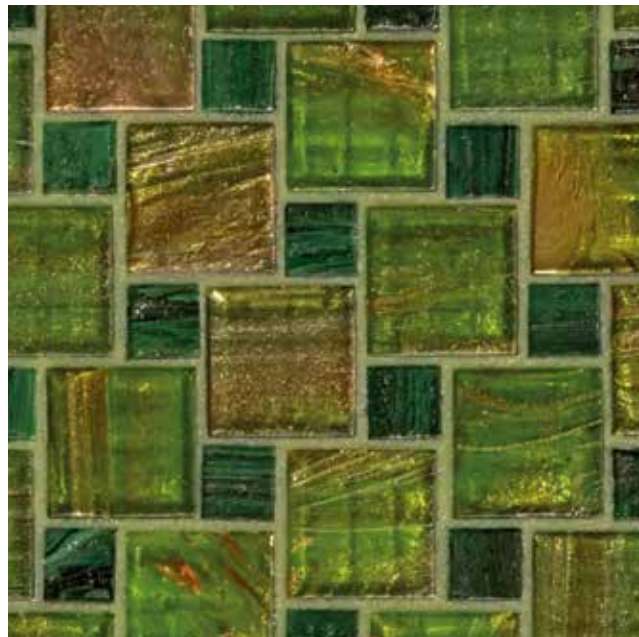

Fillgel plus 7704 grigio azzurro

GL 08 - SM 04 - GM 10.50

CORNELIA

Fillgel plus 5501 giallo Senegal

GM 2080 - GM 10.55