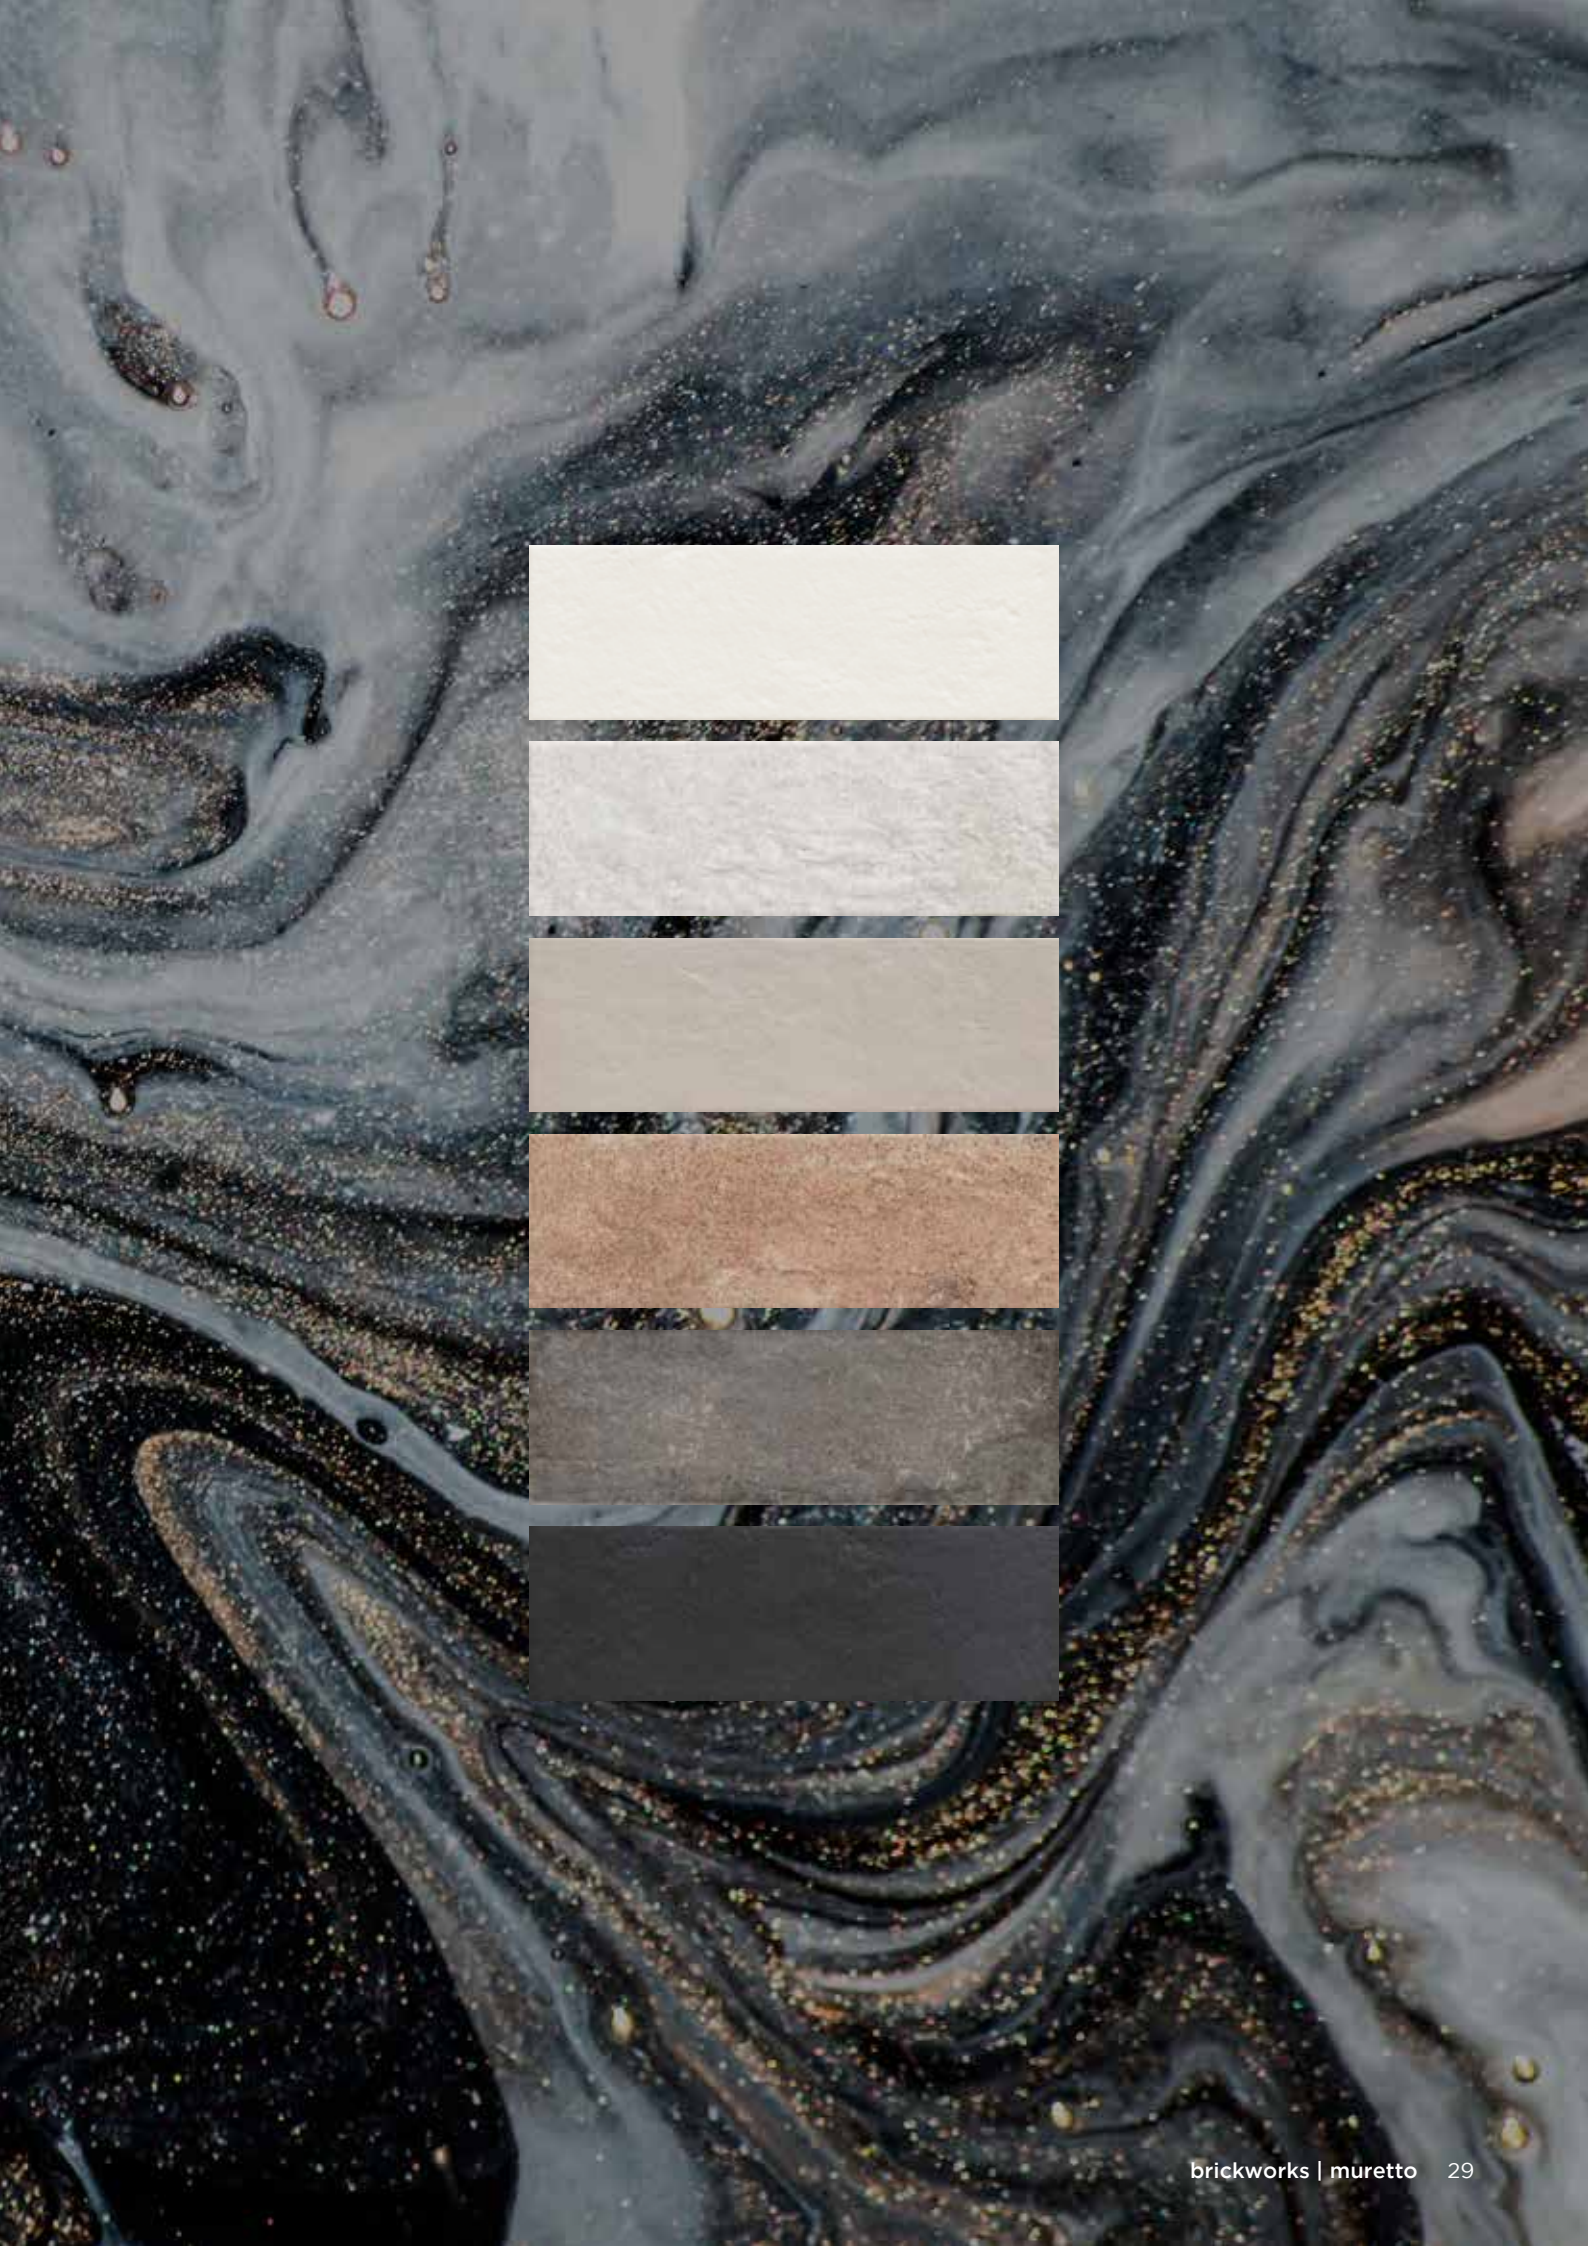

# muretto

Una collezione che esprime il rigore di un cemento contemporaneo e minimalista attraverso le proporzioni contenute di un muretto in gres porcellanato da interno e da esterno, pratico e ingelivo. L'incisività del nero e la luminosità del bianco, la discrezione dei toni intermedi e il calore tipico del mattone faccia a vista: sei colori per dare un tocco di stile metropolitano a qualsiasi progetto architettonico e di interior design.

This collection embodies the minimalist rigour of concrete through the compact proportions of a practical and frost-resistant porcelain stoneware brick effect wall for indoors and out. Six colours – bold black, bright white, and discreet intermediate tones – and the warmth of a brick wall add a metropolitan touch to any architectural and interior design project.

Cette collection exprime la rigueur d'un béton contemporain et minimaliste à travers les proportions contenues d'un muret en grès cérame pratique et ingélif, destiné à l'intérieur et à l'extérieur. Le caractère incisif du noir et la luminosité du blanc, la personnalité discrète des tons intermédiaires et la chaleur typique de la brique apparente : six couleurs permettent de donner une touche métropolitaine à tout projet architectural et de design d'intérieur.

Eine Kollektion, die die Strenge zeitgenössischen und minimalistischen Betons durch die verhaltenen Proportionen von Mauern aus praktischem und frostsicherem Feinsteinzeug für den Innen- und Außenbereich verkörpert. Die Konturschärfe von Schwarz und die Leuchtkraft von Weiß, die Diskretion von Zwischentönen und die typische Wärme von Verblendziegeln: sechs Farbgebungen, die jedem Architektur- und Inneneinrichtungsprojekt einen Hauch von großstädtischem Stil verleihen.