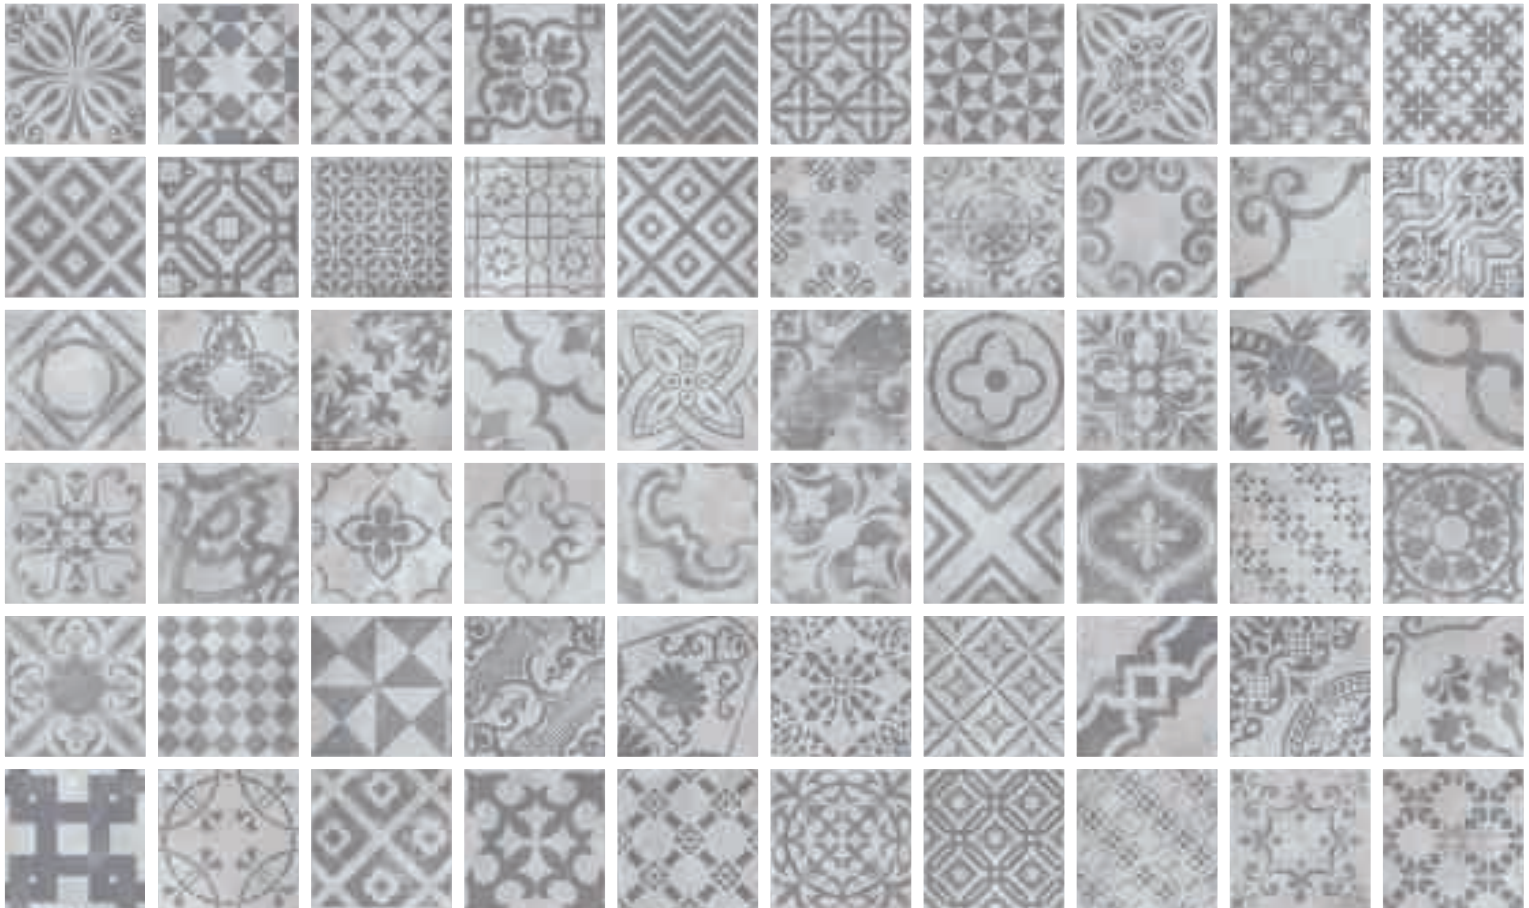

opus

GRANITOKER

opus grigio cm 20x20 - 7⁷/₈"x7⁷/₈", cementina multi. grigia mix cm 20x20 - 7⁷/₈"x7⁷/₈"

DECORI DECORS DÉCORS DEKORE

cementina grigia mix*

cm 20x20 - 7⁷/₈"x7⁷/₈"

* Non ordinabili singolarmente (ogni scatola contiene un mix di soggetti diversi) Specific designs not available (each box contains a mix of different designs)