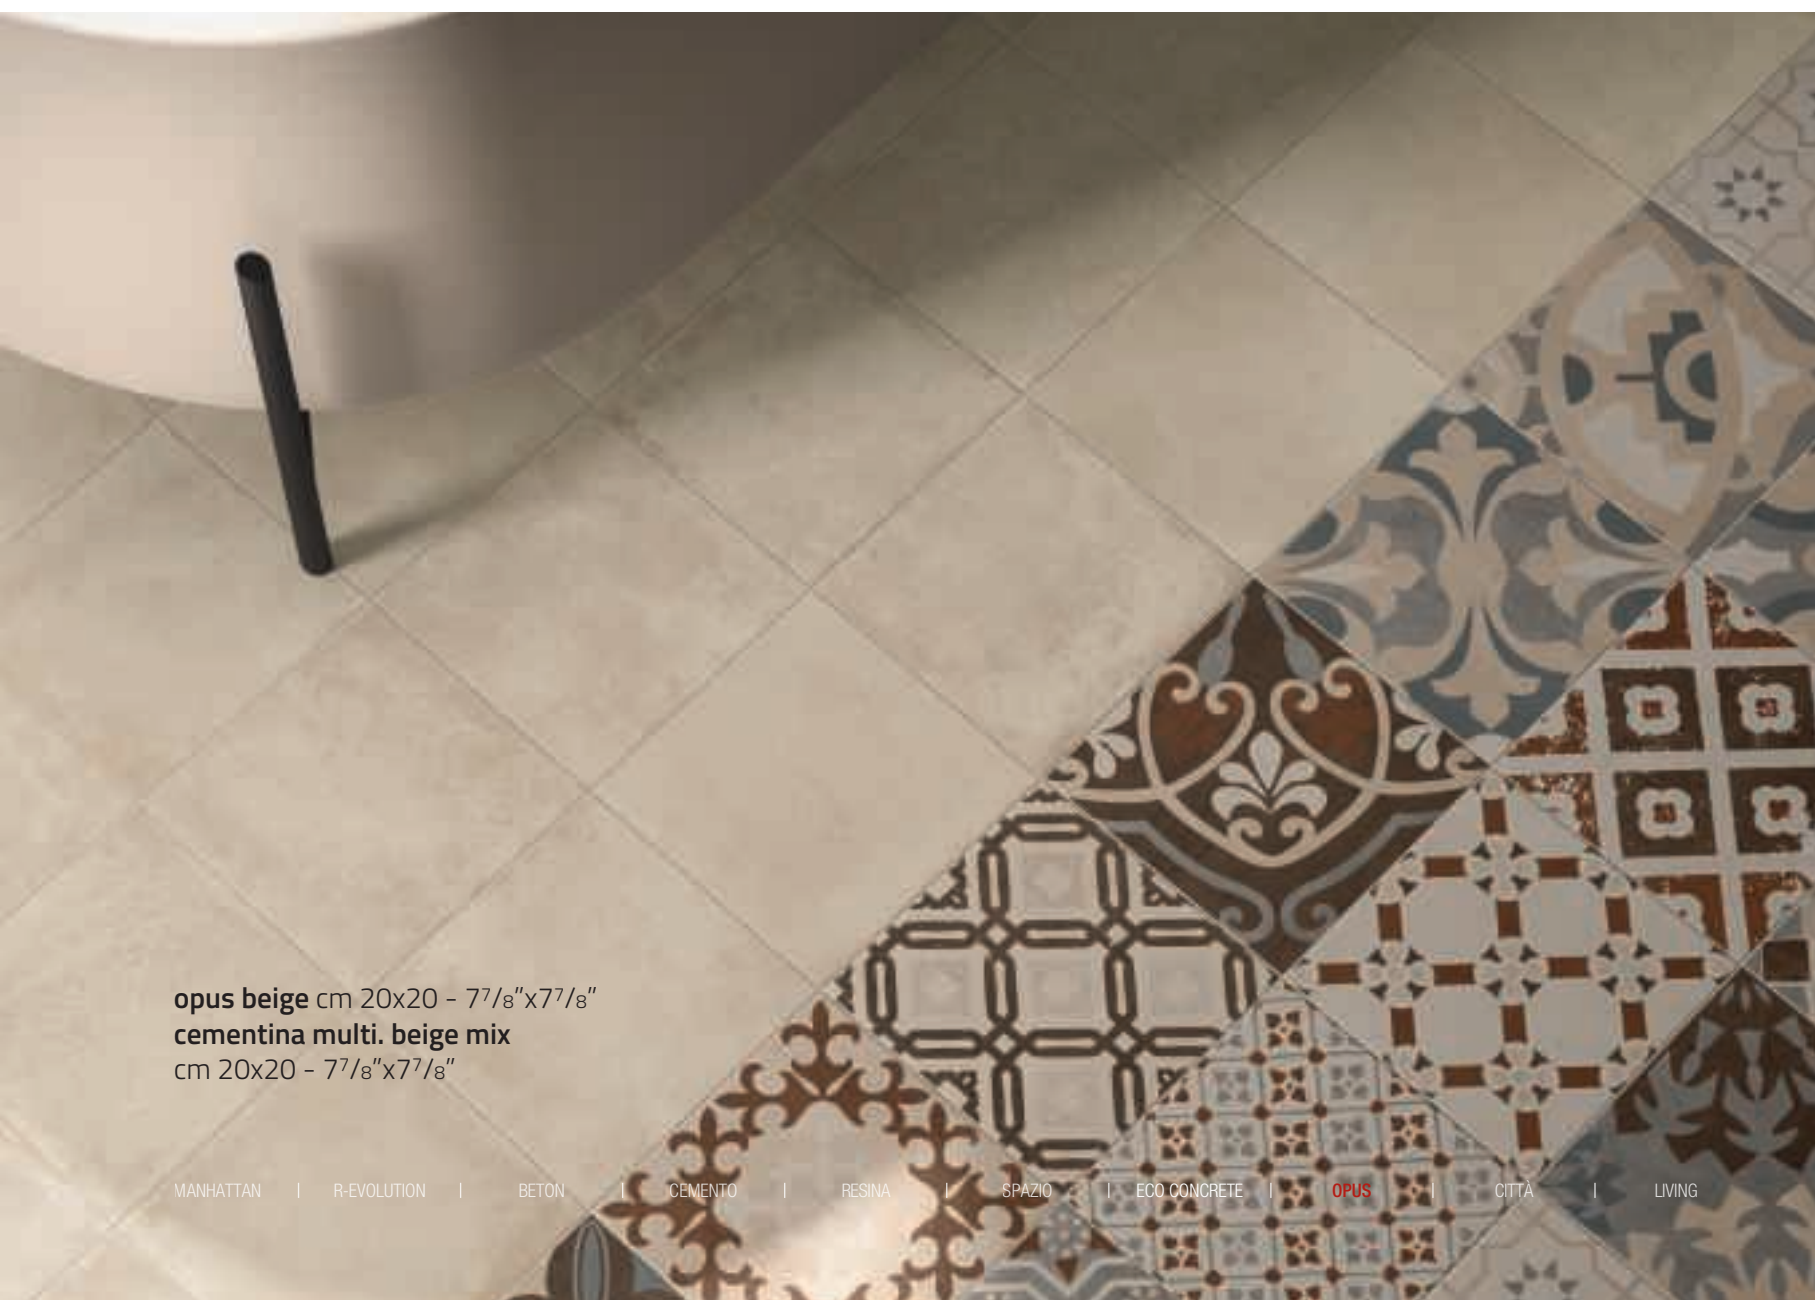

FORMATI SIZES FORMATS FORMATE

opus
GRANITOKER

Formati Sizes
Formats Formate

□
cm 20x20
7⁷/₈"x7⁷/₈"

Superfici Surfaces
Surfaces Oberflächen

●

mm 9

Accentuata
Accentuated
Importante
Starke

● Naturale Matt Naturelle Matt **R9**

Vedi pagina: See page: Voir page : Siehe Seite: **448**

Caratteristiche tecniche e imballi a pagina: Technical features and packing on page: Caractéristiques techniques et emballages à la page: Technische Eigenschaften und Verpackungen auf Seite: **440**

opus beige cm 20x20 - 7⁷/₈"x7⁷/₈"
cementina multi. beige mix
cm 20x20 - 7⁷/₈"x7⁷/₈"