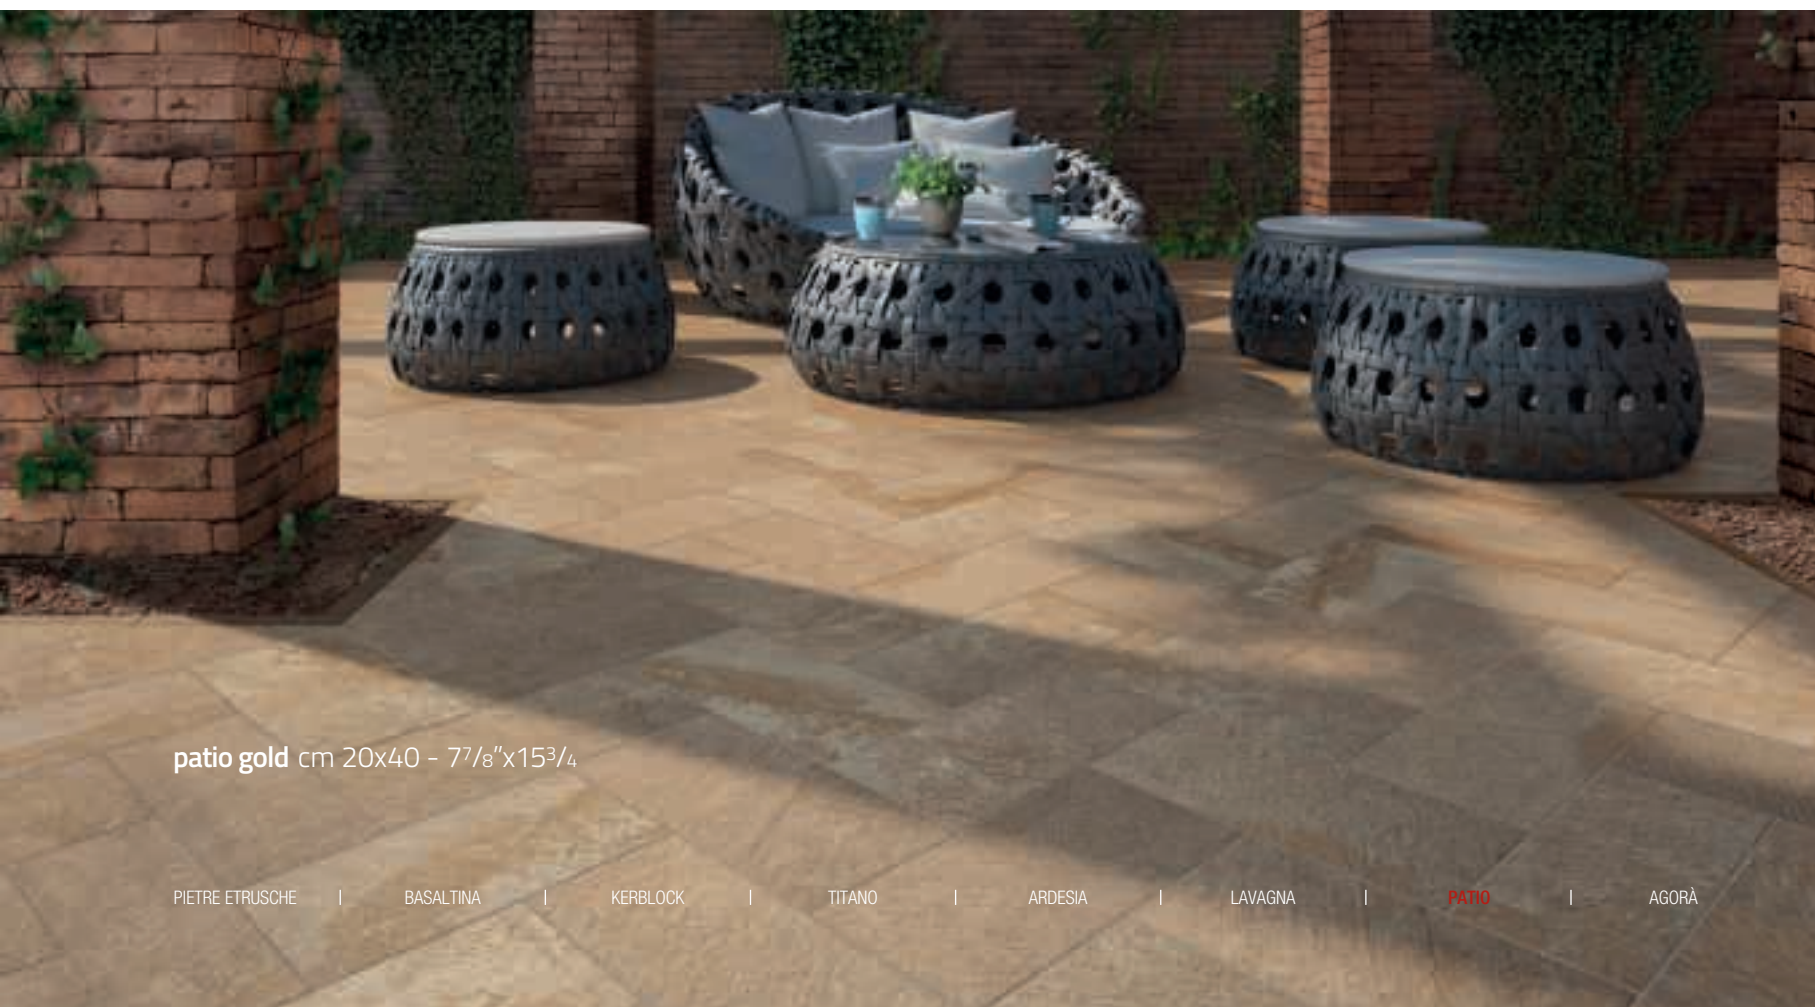

FORMATI SIZES FORMATS FORMATE

patio

GRESPLUS

Formati Sizes
Formats Formate

cm 20x20
7⁷/₈"x7⁷/₈"

cm 20x40
7⁷/₈"x 15³/₄"

Superfici Surfaces
Surfaces Oberflächen

mm 8

mm 8

Accentuata
Accentuated
Importante
Starke

Vedi pagina: See page: Voir page : Siehe Seite: **448**

● Naturale Matt Naturelle Matt **R11 A+B**

Caratteristiche tecniche e imballi a pagina: Technical features and packing on page: Caractéristiques techniques et emballages à la page: Technische Eigenschaften und Verpackungen auf Seite: **444**

PEZZI SPECIALI TRIMS ACCESSOIRES FORMSTÜCKE

Battiscopa
Bullnose
Plinthe à bord arrondi
Stehsockel
cm 8x40 - 3¹/₈"x15³/₄"

Terminale Pezzo unico pressato
Pièce unique pressée
Pressed single piece
Gepresstes Einzelstück
cm 15x30x3,5 - 5⁷/₈"x11³/₄"x1³/₈"

patio gold cm 20x40 - 7⁷/₈"x15³/₄"