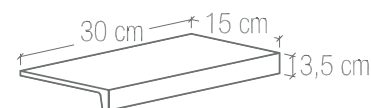

Terminale Pezzo unico pressato
Pièce unique pressée
Pressed single piece
Gepresstes Einzelstück
cm 15x30x3,5 - 5⁷/₈"x11³/₄"x1³/₈"