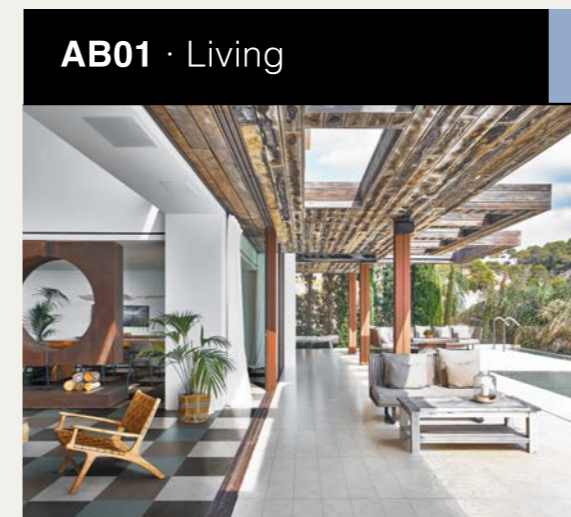

AB01 · Living