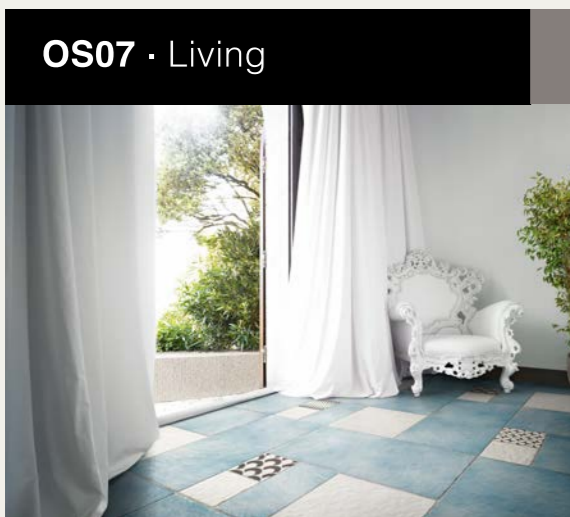

OS07 · Living