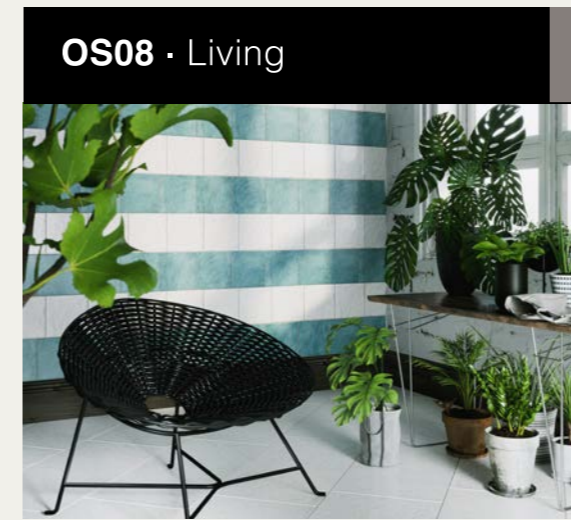

OS08 · Living