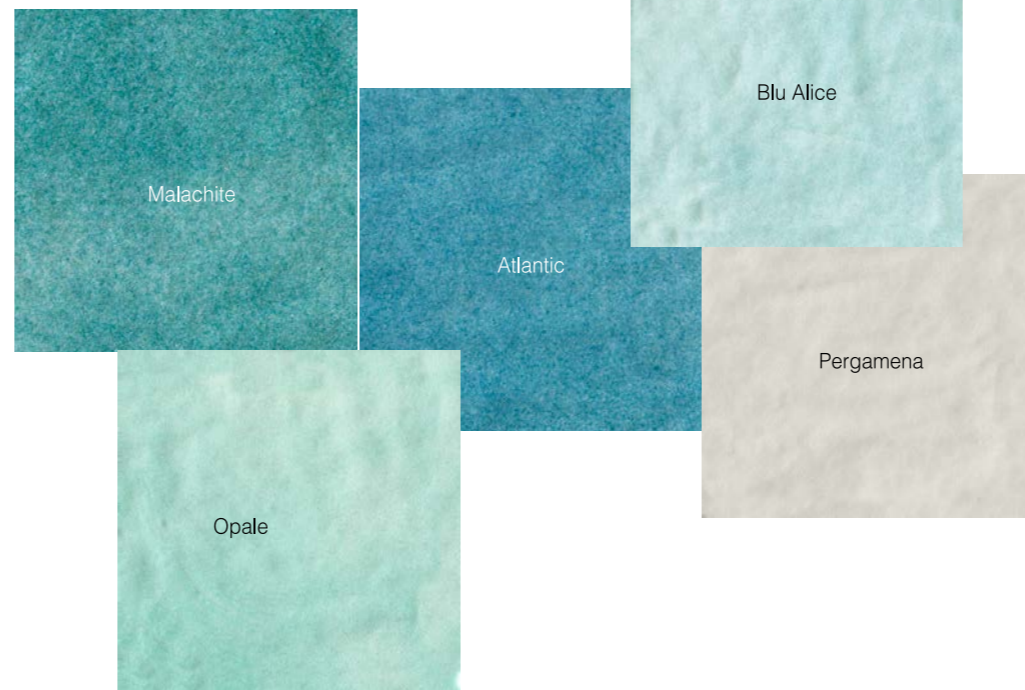

Ossidiana Mix Pergamena
20x20 • 8"x8"