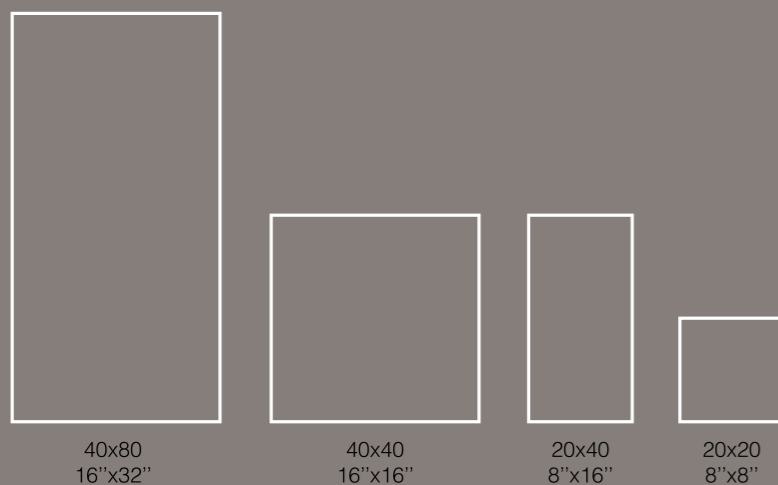

Le Ossidiane

Glazed fine porcelain stoneware • Gres fine porcellanato smaltato

9 Colours
Colori

4 Sizes
Formati