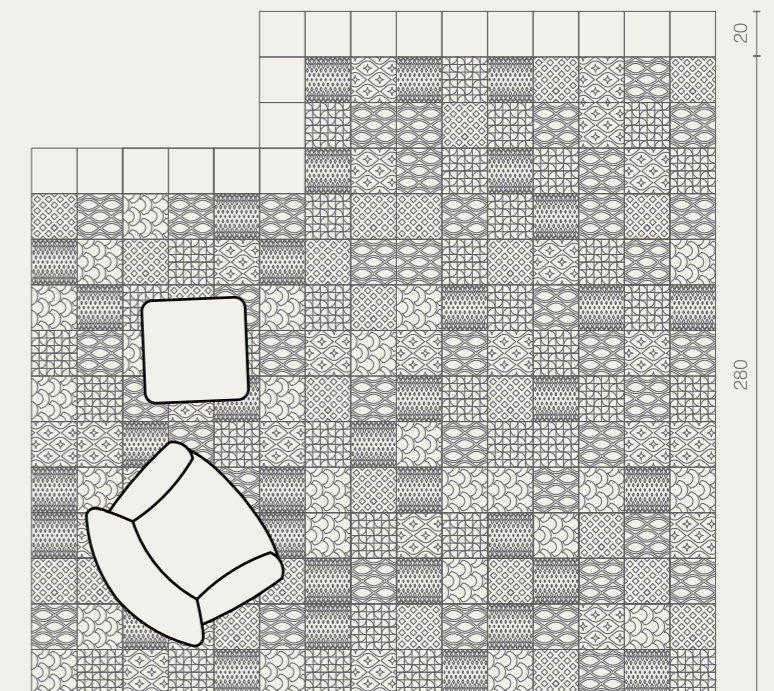

Layout

OS02 · Entrance

Le Ossidiane · pag. 186

WALL

Mosaic Spacco
Pergamena 1x1/30x30

OS04 · Bathroom

Le Ossidiane · pag. 191

FLOOR

Ossidiana Mix Pergamena
20x20

Natural
Wood

OS03 · Bathroom

Le Ossidiane · pag. 188

WALL

Silver 20x40

Mosaic Spacco
Silver 1x1/30x30

FLOOR

Silver 40x40

OS05 · Outdoor

Le Ossidiane · pag. 192

FLOOR

Ossidiana Mix Bronzo
20x20

Bronzo
20x20