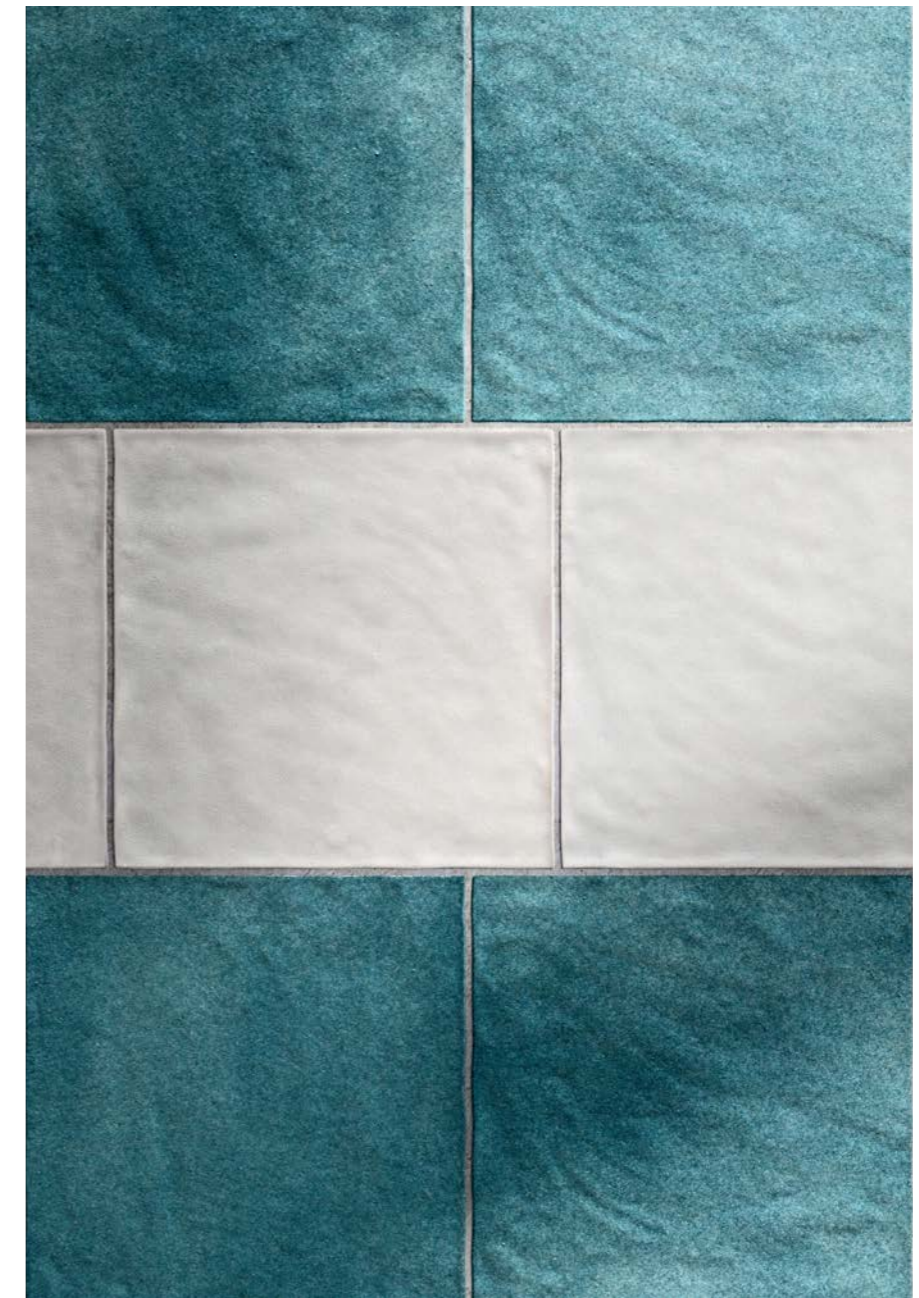

WALL
Malachite - Pergamena 20x20
FLOOR
Pergamena 40x80

Layout OS08 p. 273