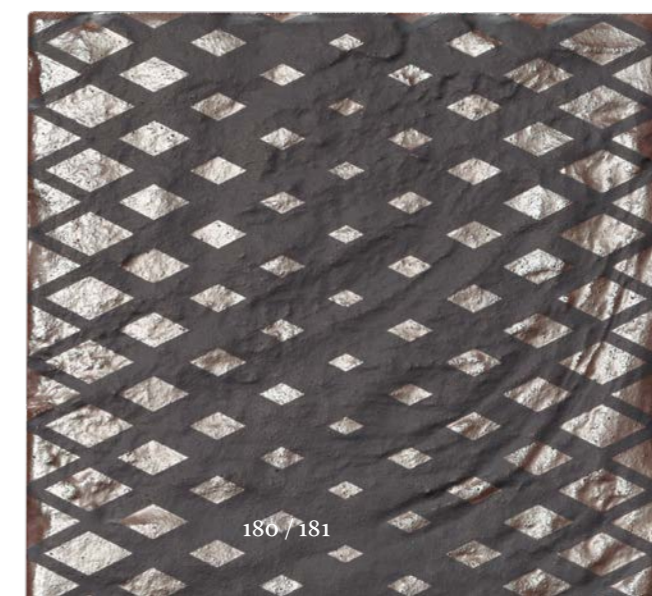

Ossidiana Mix Bronzo
20x20 • 8"x8"