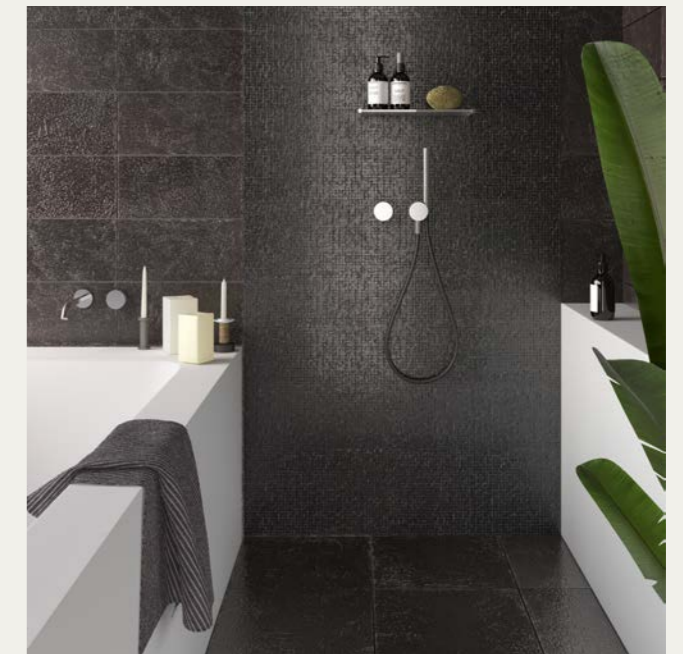

[en] L'ecclettica personalità del proprietario, noto produttore televisivo, molto legato alla sua terra spagnola, ha ispirato la scelta della collezione *Le Ossidiane* per la sua casa di Valencia. Contrasti evidenti, superfici che evocano lavici paesaggi costieri, decorazioni dialoganti fra pergamena e bronzo: uno stile contemporaneo che stimola una creatività ben calcolata e un gusto progettuale attento alla moda e al design.