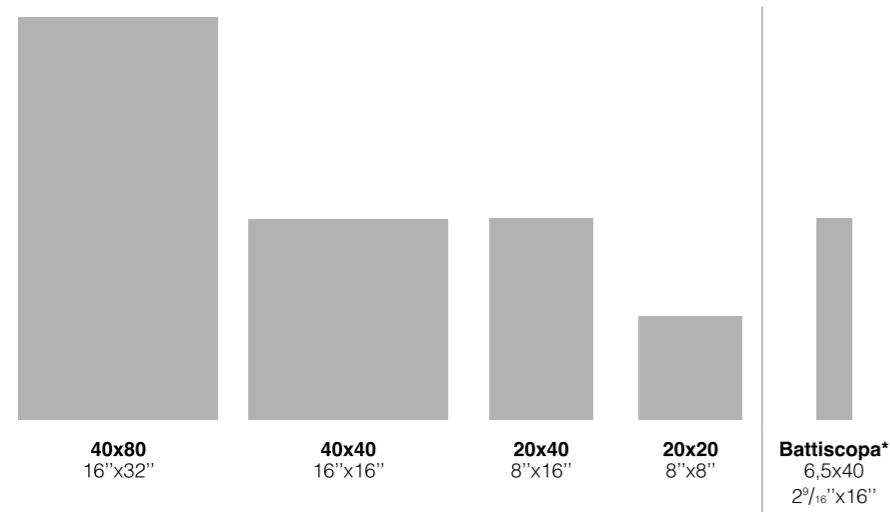

Sizes · Formati
Formats · Formate

Special Pieces · Pezzi speciali
Pièces Spéciales · Spezialteile

Category	40x80	40x40	20x40	20x20	Battiscopa*
Pcs/box Pezzi per scatola Pièces/boîte Stücke Karton	3	7	10	21	20
Sqm/box Mq per scatola Mc/boîte Qm/Karton	0.96	1.12	0.80	0.84	8 ml
Kgs/box Kg per scatola Kg/boîte Kg/Karton	23.00	26.50	20.00	20.90	13.00
Boxes/pallet Scatole per paletta Boîte/pallet Kartons/pallet	28	44	54	51	-
Sqm/pallet Mq per paletta Mc/pallet Qm/pallet	26.88	49.28	43.20	42.84	-
Kgs/pallet Kg per paletta Kg/pallet	664	1185	1100	1085	-

* BATTISCOPA is available in: Lino, Pergamena, Blu Alice, Opale, Gesso, Atlantic, Malachite.
BATTISCOPA è disponibile nei colori: Lino, Pergamena, Blu Alice, Opale, Gesso, Atlantic, Malachite.
BATTISCOPA est disponible dans les couleurs: Lino, Pergamena, Blu Alice, Opale, Gesso, Atlantic, Malachite.
BATTISCOPA verfügbar in den Farben: Lino, Pergamena, Blu Alice, Opale, Gesso, Atlantic, Malachite.

11,5 V3

Mosaic Spacco*
1x1 · 7/16"x7/16" / 30x30 · 12"x12"