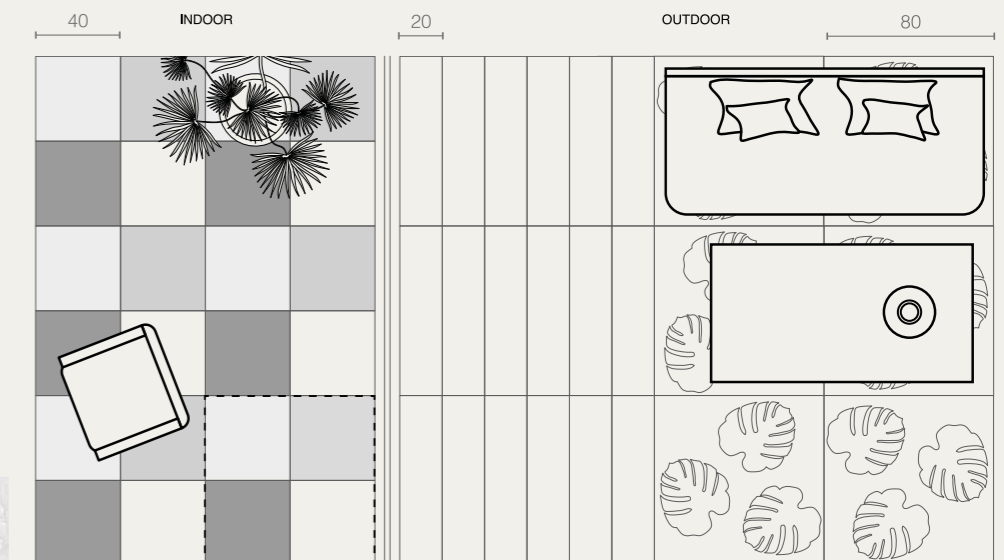

Abitare la Terra · pag. 208

FLOOR INDOOR

FLOOR OUTDOOR