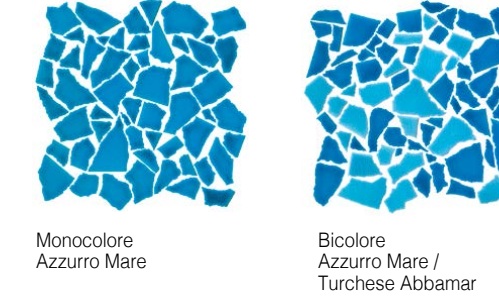

Fascia Spaccatella mix
10x40 - 4"x16"

Formelle
10x10 - 4"x4"