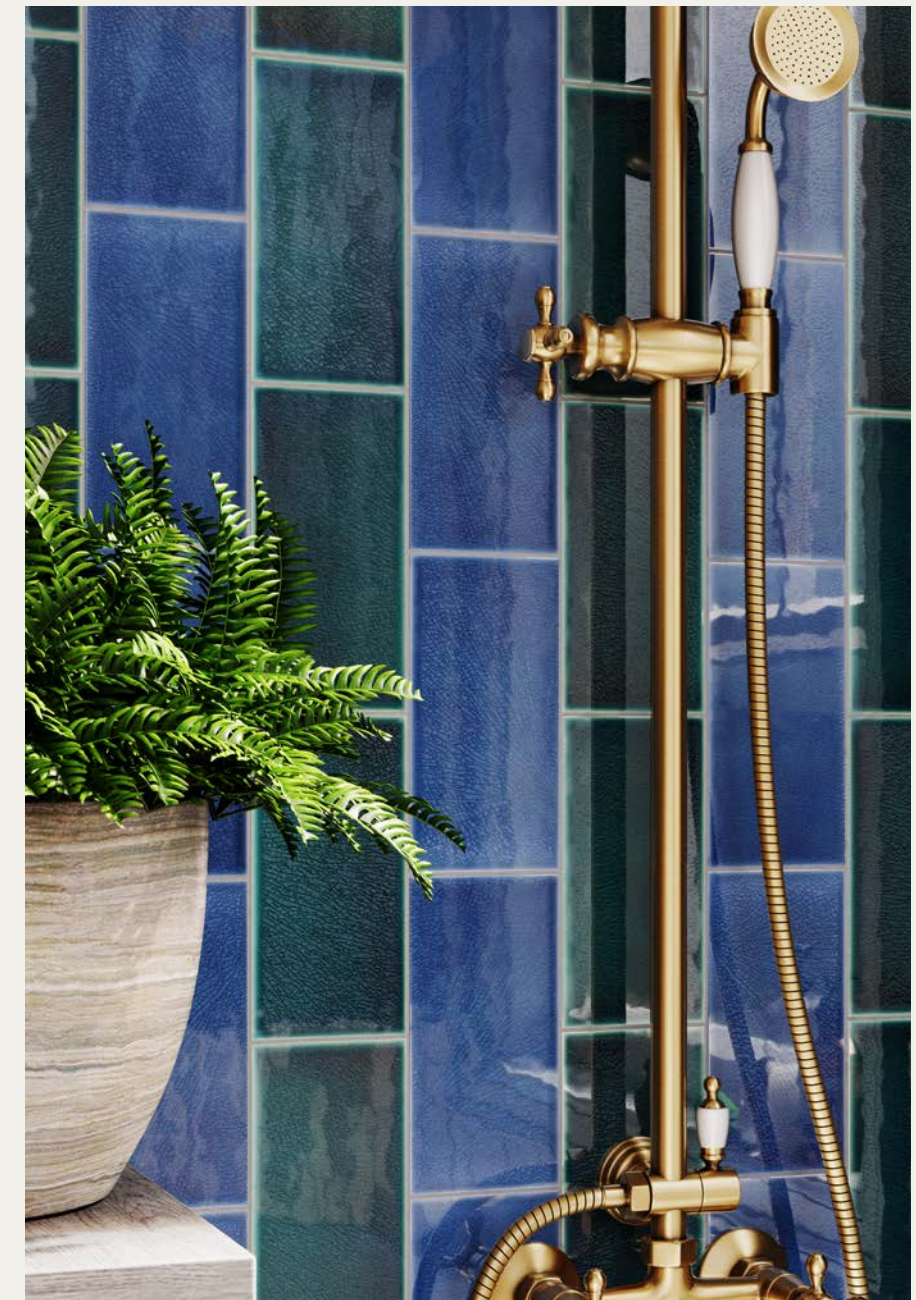

Blu Petrolio 10x20
Blu Navy 10x20
Layout PT03 p. 237