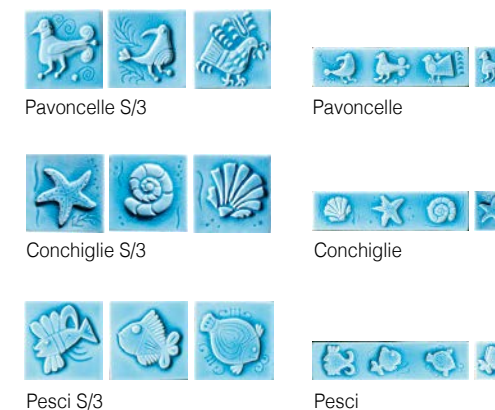

Colori - Colours:
Acqua Marina / Azzurro Mare / Turchese Abbamar
Verde Smeraldo

Decor
10x10 - 4"x4"

Colori - Colours:
Azzurro Mare / Acqua Marina / Blu Maestrale / Turchese Abbamar
Bianco Playa / Pervinca / Rosa / Verde Smeraldo

* Disponibile anche in Giallo Pantogia / Also available in Giallo Pantogia / Disponible également en Giallo Pantogia / Auch in Giallo Pantogia verfügbar
** Disponibile anche in Giada Sardinia / Also available in Giada Sardinia / Disponible également en Giada Sardinia / Auch in Giada Sardinia verfügbar

Listelli
5x20 - 2"x8"

Colori - Colours:
Azzurro Mare
Turchese Abbamar
Verde Smeraldo

Fasce
7x28 - 2 7/16"x11 1/8"