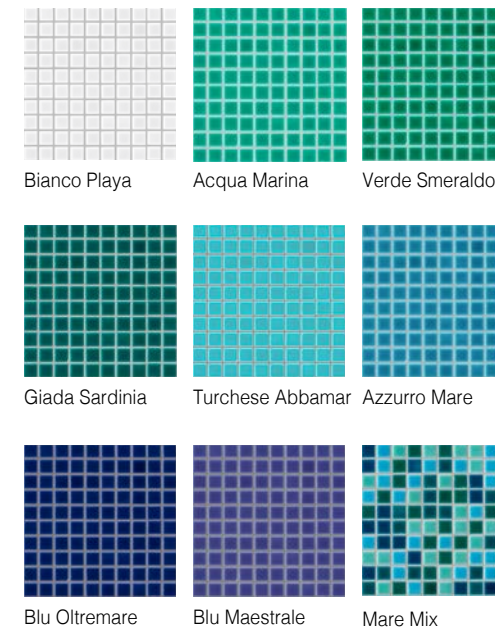

Mosaico Spaccatella
30x30 - 12"x12"