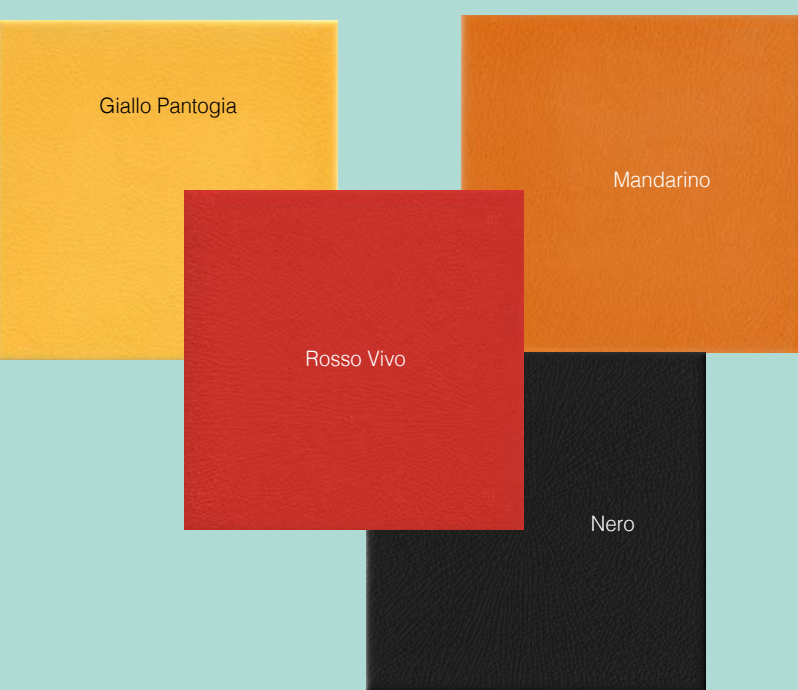

Pitrezza

Bicottura in pasta rossa · Red body double-fired tiles

18 Colori
Colours

9 Formati
Sizes

Listello Onda
5x20 · 2"x8"