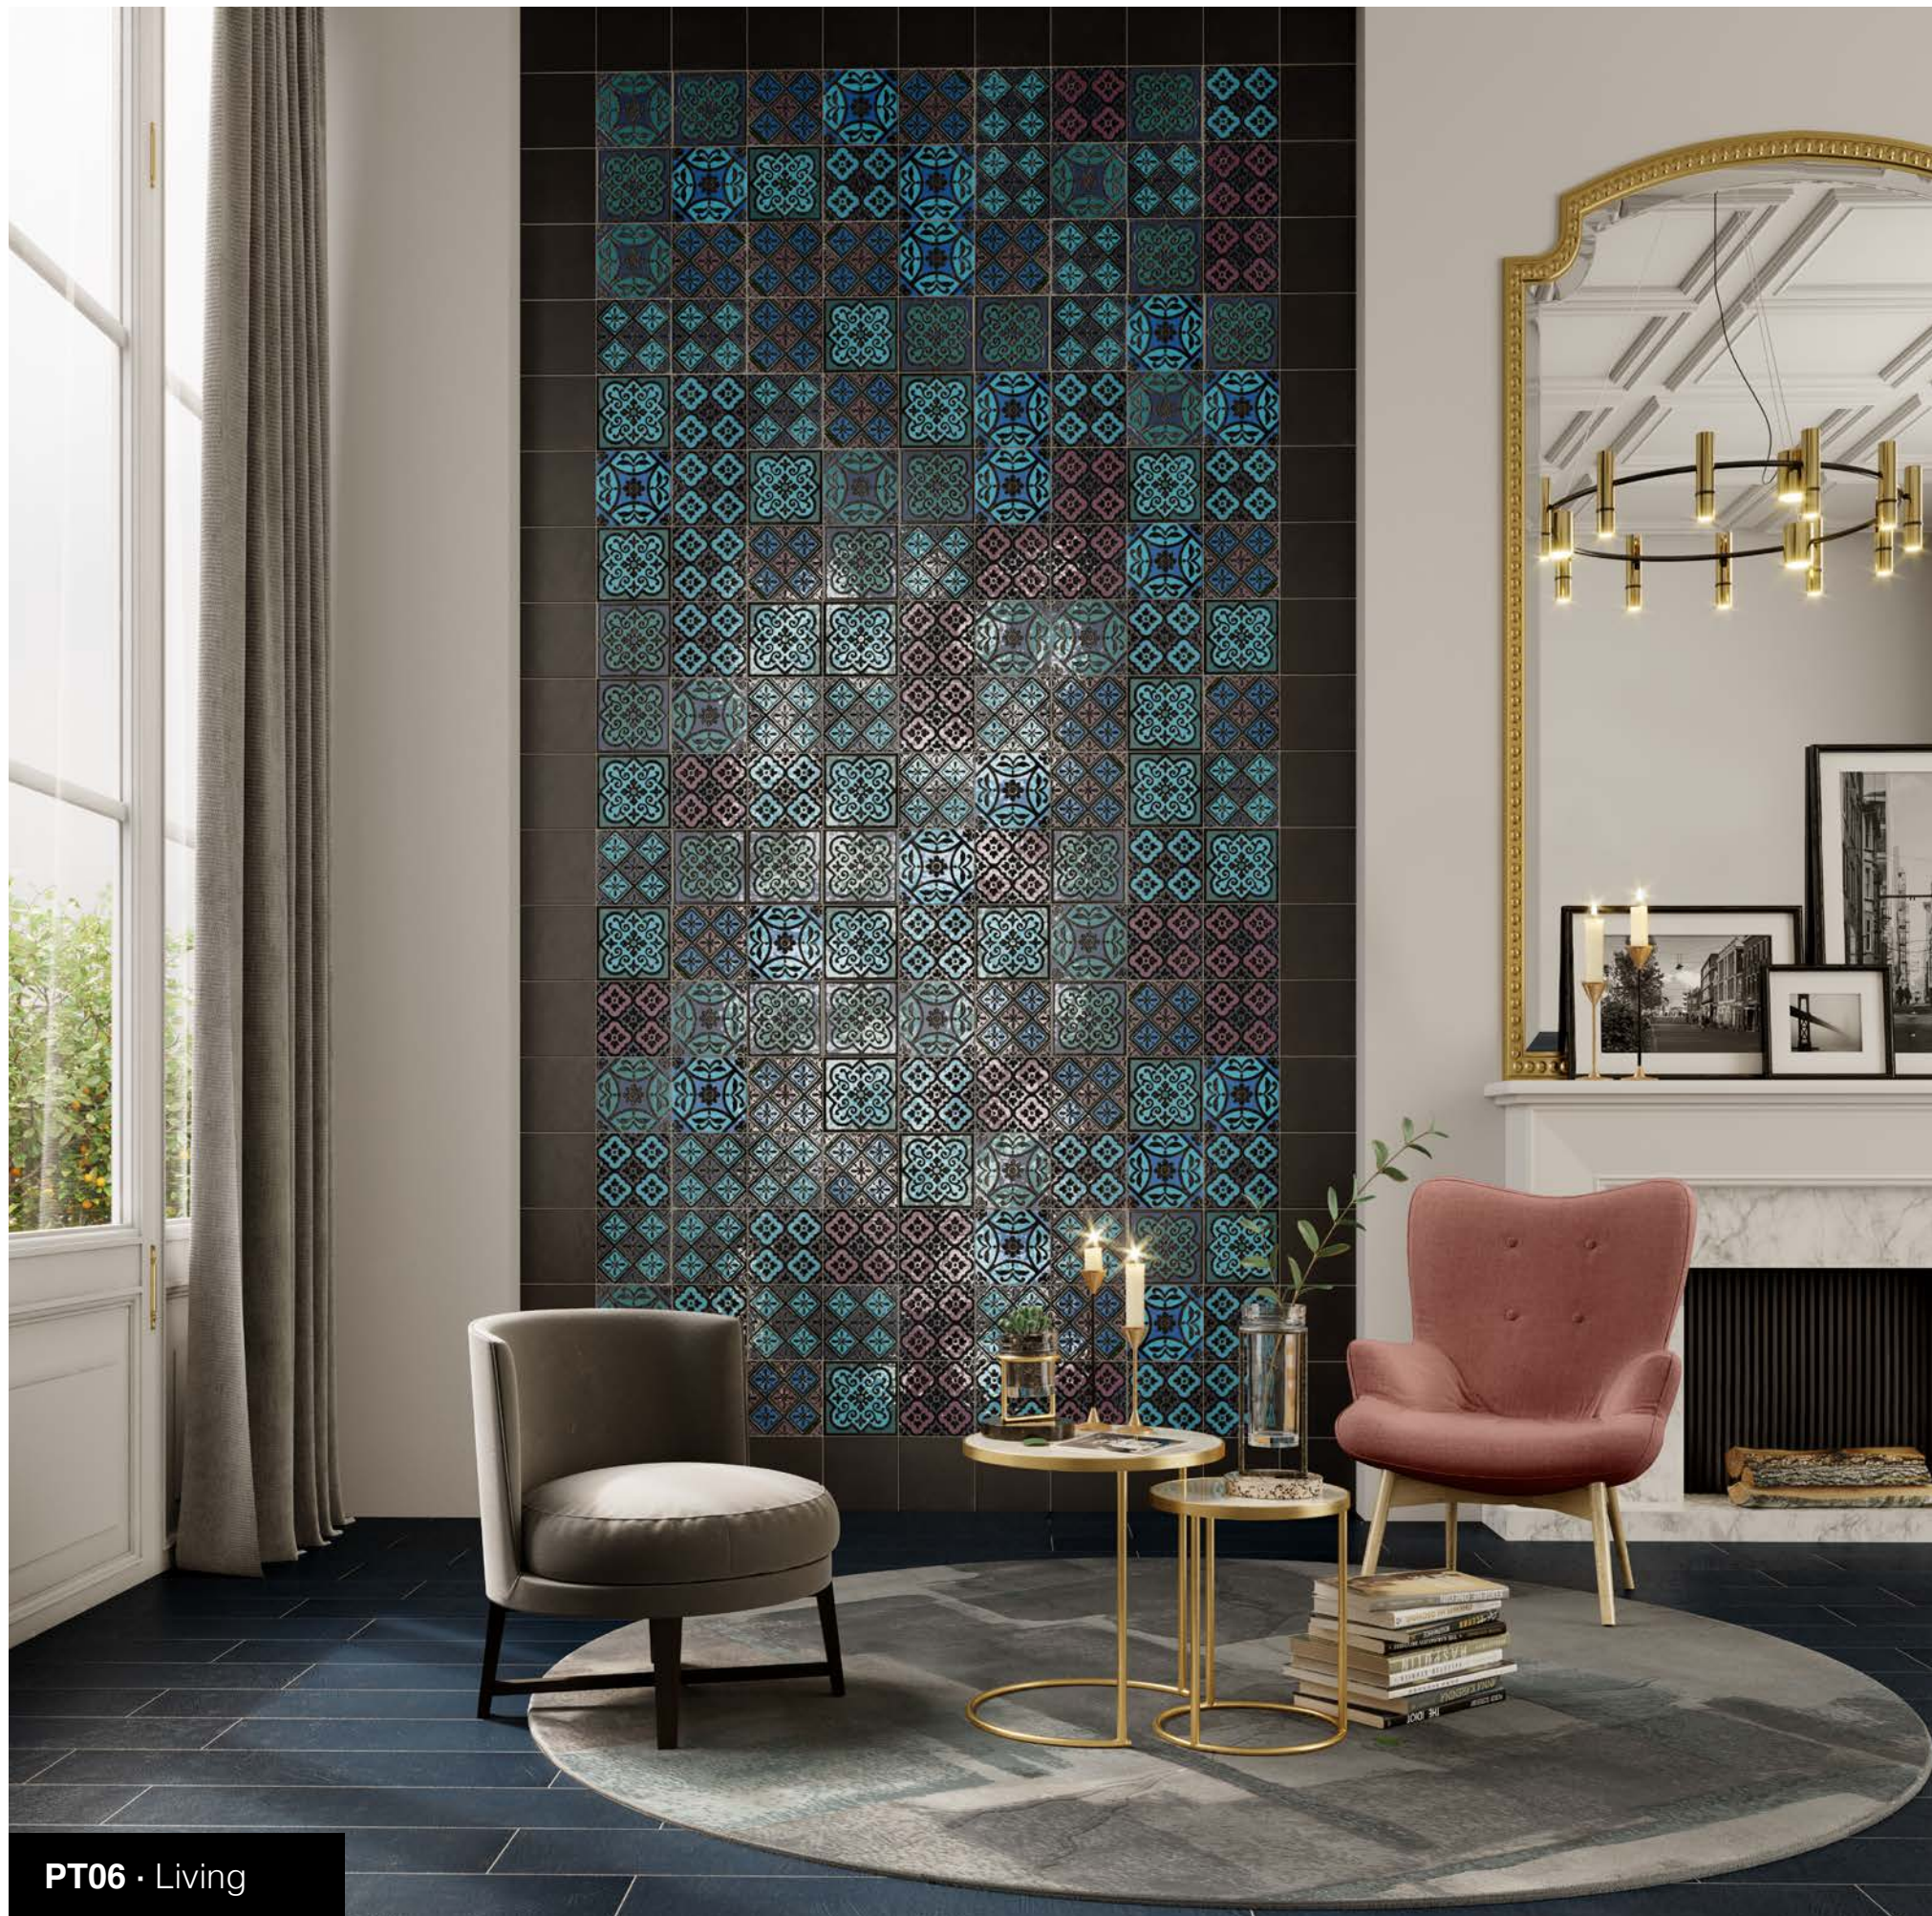

PT06 · Living