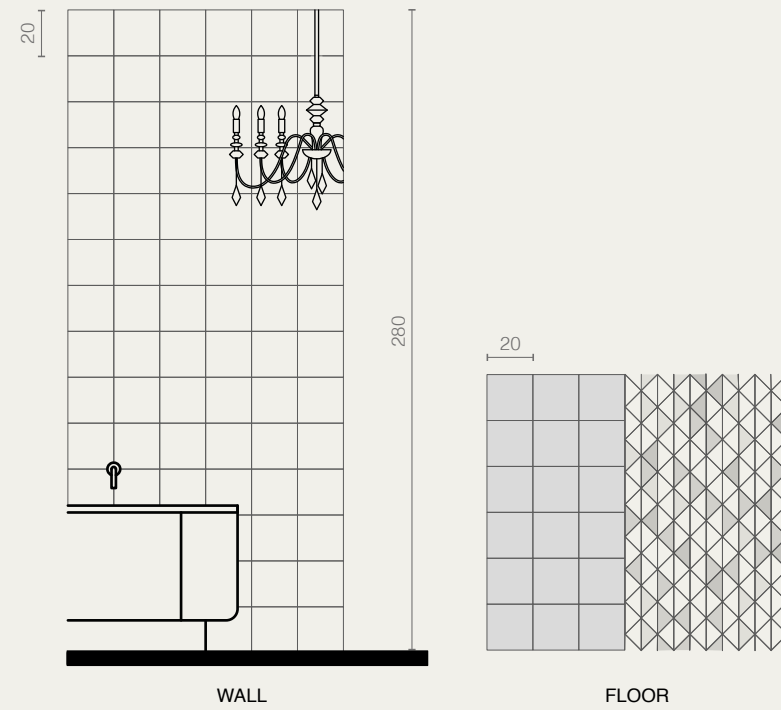

Pitrezza · pag. 24

WALL Triangolo 10x14

Layout

PT05 · Bathroom

Pitrezza · pag. 226

- WALL**
- Rosso Vivo 20x20
- FLOOR**
- Nero 20x20
- Triangolo 10x14**
- Bianco Playa
 - Azzurro Mare
 - Giada Sardinia
 - Nero
 - Blu Maestrato
 - Verde Smeraldo
 - Rosso Vivo
 - Giallo Pantogia
 - Mandarino