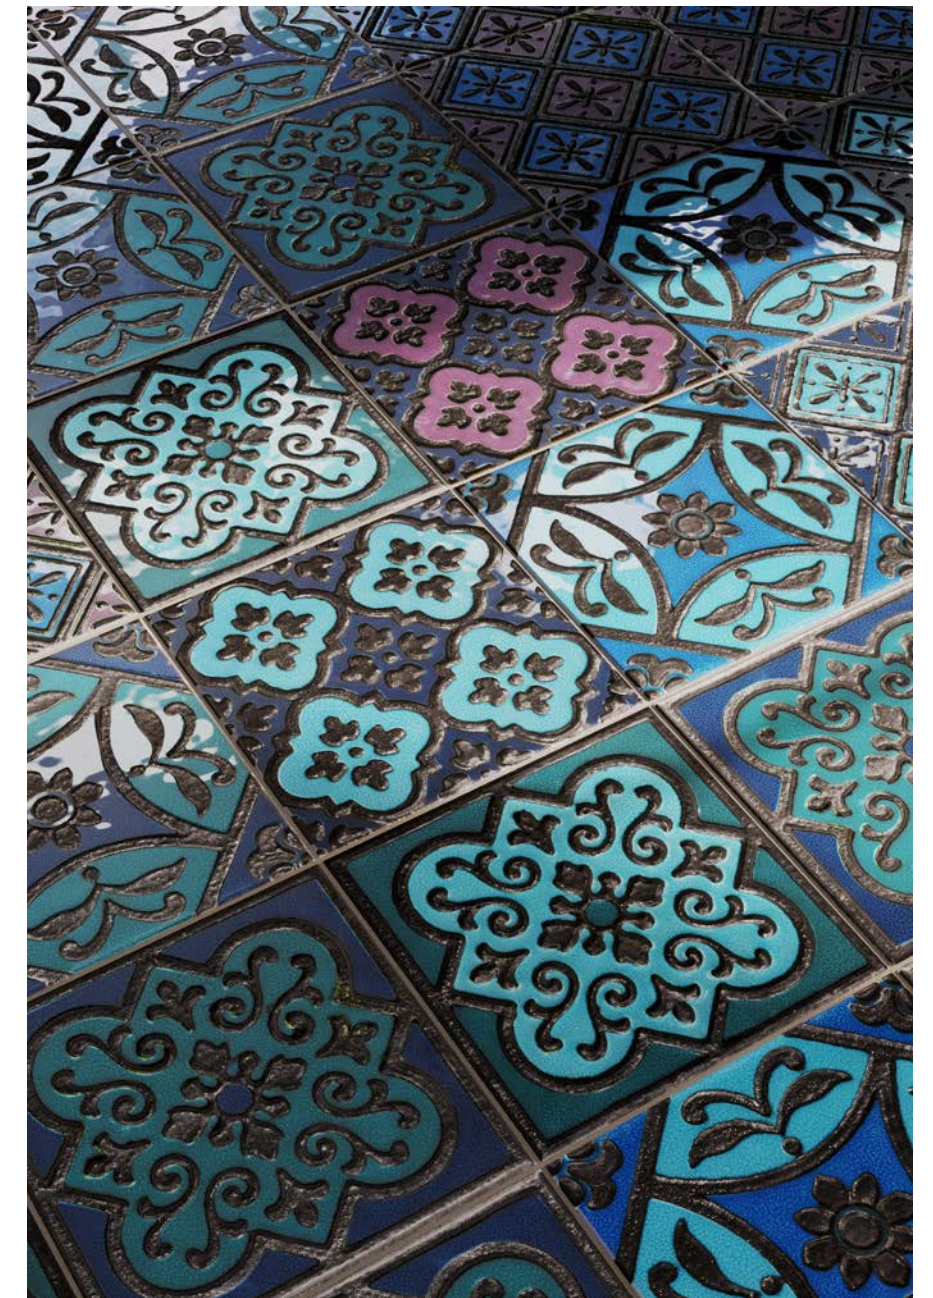

WALL
Nero 20x20
Gallura Classico S/8 20x20
FLOOR
Abitare la Terra
Ogliastro - Mirtillo 20x80 Rett.