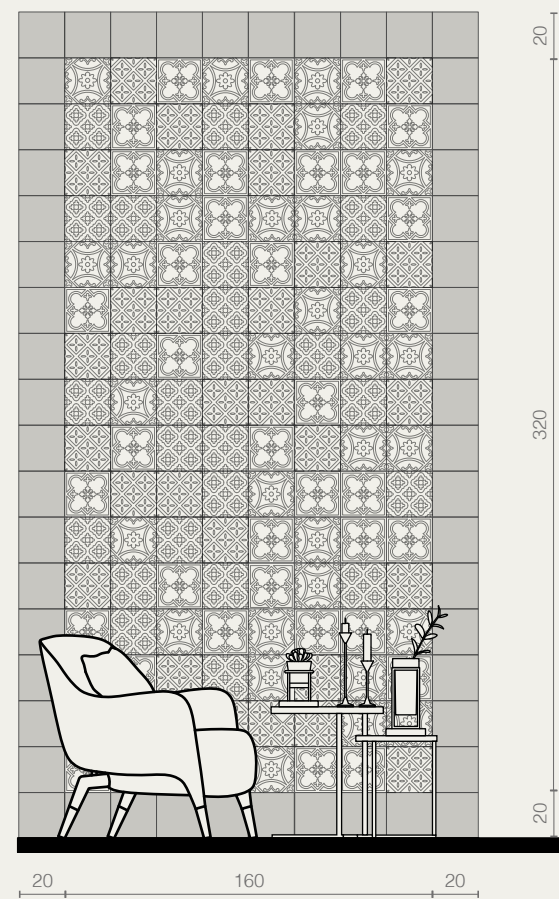

Pitrezza · pag. 24

WALL Triangolo 10x14

Layout

PT05 · Bathroom

Pitrezza · pag. 226

- WALL**
- Rosso Vivo 20x20
- FLOOR**
- Nero 20x20
- Triangolo 10x14**
- Bianco Playa
 - Azzurro Mare
 - Giada Sardinia
 - Nero
 - Blu Maestrato
 - Verde Smeraldo
 - Rosso Vivo
 - Giallo Pantogia
 - Mandarino

PT07 · Bathroom

Pitrezza · pag. 30

- WALL**
- Mosaico Tessera Azzurro Mare 2,2x2,2/20x20
 - Azzurro Mare 10x20
- FLOOR**
- Azzurro Mare 20x20
 - Profilo Azzurro Mare 1,2x20

PT06 · Living

Pitrezza · pag. 28