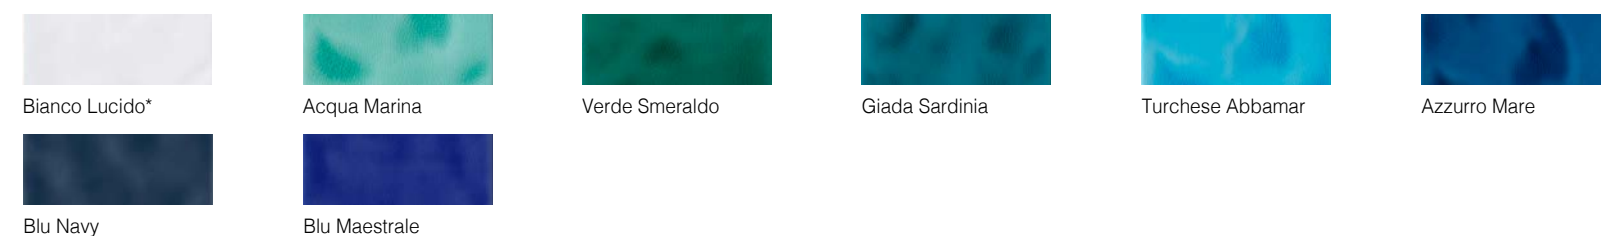

Marezzati

Bicottura in pasta rossa · Red body double-fired tiles
Bicuisson en pâte rouge · Rotscherbige fliesen in zweibrandverfahren

Colori · Colours
Couleurs · Farben