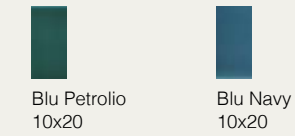

Layout

PT01 · Living

Pitrezza · pag. 18

WALL 10x30

FLOOR

PT03 · Bathroom

Pitrezza · pag. 22

WALL

FLOOR

PT02 · Living

Pitrezza · pag. 20

WALL 20x20

FLOOR

PT04 · Bedroom

Pitrezza · pag. 24

WALL Triangolo 10x14