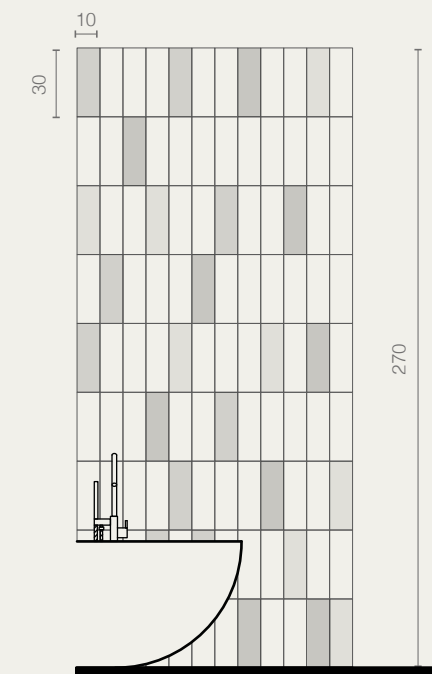

PT08 · Bathroom

Pitrezza · pag. 32

1. **WALL** 10x30
2. Bianco Playa
   - Lilla
   - Grigio Moyen
   - Pervinca
3. **FLOOR**
4. Abitare la Terra Bosa · Argilla 20x80 Rett.