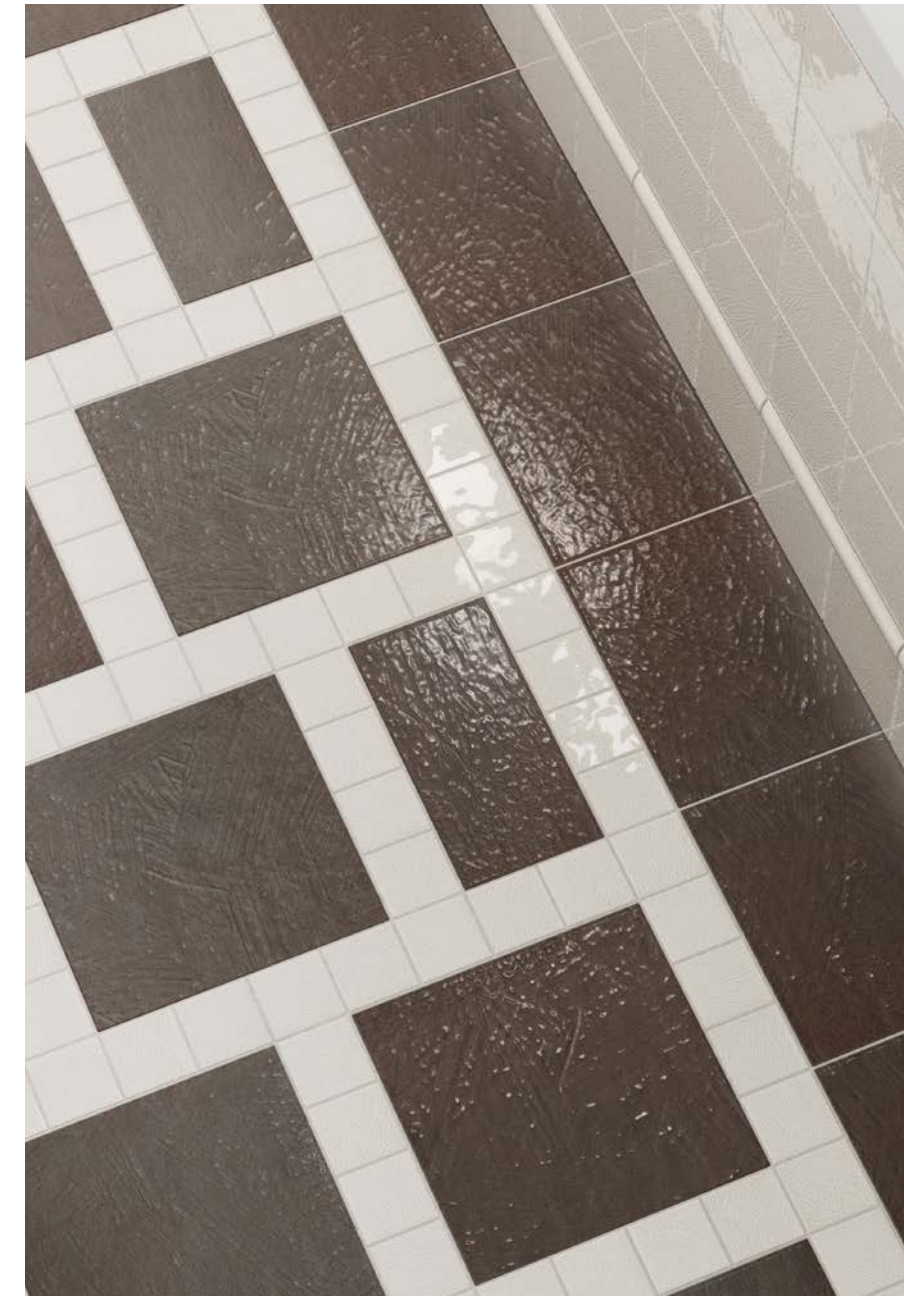

WALL
Bianco Playa 10x10
Bianco Playa 20x20
Profilo Bianco Playa 1,2x20
Sigaro Bianco Playa 2,5x20
Olivastro Inciso Bianco Playa 10x10
Rosoncino Rilievo Bianco Playa 10x10
FLOOR
Bianco Playa Tozzetto 5x5
Abitare la Terra
Bosa - Argilla 20x20

Layout PT12 p. 241

PT12 · Bathroom