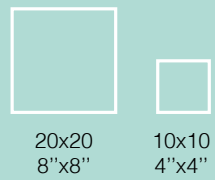

Pitrezza
10x10 cm · Giada Sardinia

Marezzati
10x10 cm · Giada Sardinia

Mosaico Spaccatella
bicolore
30x30 · 12"x12"

Decorì
10x10 · 4"x4"

Pitrezza

Bicottura in pasta rossa · Red body double-fired tiles

18 Colori
Colours

9 Formati
Sizes

Listello Onda
5x20 · 2"x8"

Matita Metallo
2x20 · 13/16"x8"

Gallura Classico S/8
20x20 · 8"x8"

Mosaico Tessera
2,2x2,2 · 7/16"x7/16"

Mosaici e decorazioni sono disponibili in diversi colori.
Consulta pag. 284.
Mosaics and decorations are available in different colours.
See page 284.

Decorì
10x10 · 4"x4"

Fascia
7x28 · 2⁷/₁₆"x11¹/₁₆"

Marezzati

Bicottura in pasta rossa · Red body double-fired tiles

8
Colori
Colours

2
Formati
Sizes

Listello Onda
5x20 · 2"x8"

Matita Metallo
2x20 · 1³/₁₆"x8"