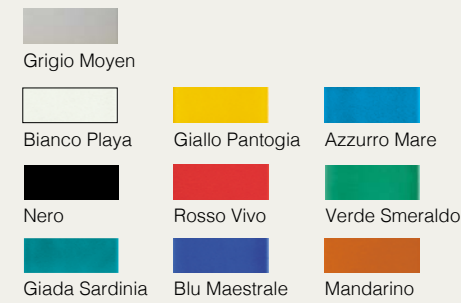

WALL - FLOOR
Bianco Playa 10x30
Turchese Abbamar 10x30
Azzurro Mare 10x30

Layout PT14 p. 242

MR01 · Bathroom

WALL
Verde Smeraldo 10x10
Sigaro Verde Smeraldo 2,5x20
Listello Onda Verde Smeraldo 5x20
Pitrizza · Listello Verde Smeraldo 3x20
FLOOR
Pitrizza · Grigio Moyen 20x20

Layout MR01 p. 243

Marezzati
Turchese Abbamar 20x20

Layout

PT01 · Living

Pitrezza · pag. 18

WALL 10x30

FLOOR

PT03 · Bathroom

Pezzi speciali - Special Pieces
Pièces Spéciales - Spezialteile

* SIGARO è disponibile nei colori: Acqua Marina, Azzurro Mare, Blu Oltremare, Giallo Pantogia, Bianco Playa, Turchese Abbamar, Verde Smeraldo, Giada Sardinia, Grigio Moyen, Rosso Vivo. SIGARO is available in: Acqua Marina, Azzurro Mare, Blu Oltremare, Giallo Pantogia, Bianco Playa, Turchese Abbamar, Verde Smeraldo, Giada Sardinia, Grigio Moyen, Rosso Vivo. SIGARO est disponible dans les couleurs: Acqua Marina, Azzurro Mare, Blu Oltremare, Giallo Pantogia, Bianco Playa, Turchese Abbamar, Verde Smeraldo, Giada Sardinia, Grigio Moyen, Rosso Vivo. SIGARO gibt es in den Farben: Acqua Marina, Azzurro Mare, Blu Oltremare, Giallo Pantogia, Bianco Playa, Turchese Abbamar, Verde Smeraldo, Giada Sardinia, Grigio Moyen, Rosso Vivo.

** PROFILO è disponibile nei colori: Acqua Marina, Azzurro Mare, Bianco Playa, Turchese Abbamar, Verde Smeraldo, Giada Sardinia, Grigio Moyen. PROFILO is available in: Acqua Marina, Azzurro Mare, Bianco Playa, Turchese Abbamar, Verde Smeraldo, Giada Sardinia, Grigio Moyen. PROFILO est disponible dans les couleurs: Acqua Marina, Azzurro Mare, Bianco Playa, Turchese Abbamar, Verde Smeraldo, Giada Sardinia, Grigio Moyen. PROFILO gibt es in den Farben: Acqua Marina, Azzurro Mare, Bianco Playa, Turchese Abbamar, Verde Smeraldo, Giada Sardinia, Grigio Moyen.