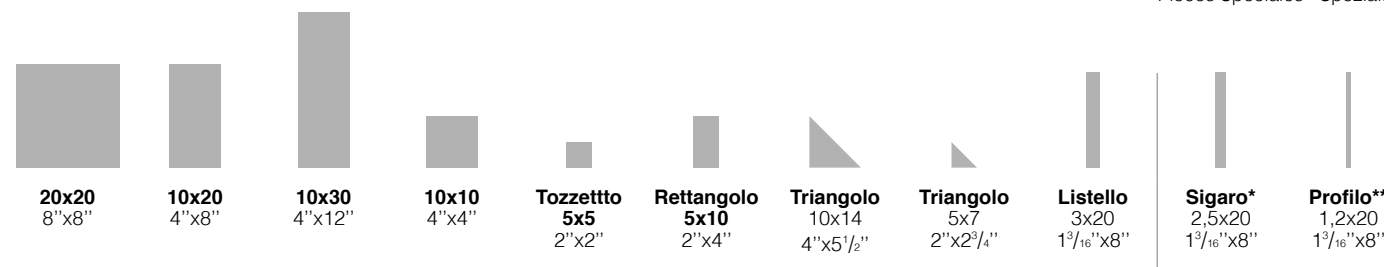

Formati - Sizes
Formats - Formate

	20x20 8"x8"	10x20 4"x8"	10x30 4"x12"	10x10 4"x4"	Tozzetto 5x5 2"x2"	Rettangolo 5x10 2"x4"	Triangolo 10x14 4"x5 1/2"	Triangolo 5x7 2"x2 3/4"	Listello 3x20 1 3/16"x8"	Sigaro* 2,5x20 1 1/16"x8"	Profilo** 1,2x20 1 3/16"x8"
Pezzi per scatola Pcs/box Pièces/boîte Stücke Karton	25	25	25	50	20	40	40	40	19	24	24
Mq per scatola Sqm/box Mc/boîte Qm/Karton	1.00	0.50	0.75	0.50	0.05	0.20	0.19	0.05	0.114	-	-
Kg per scatola Kgs/box Kg/boîte Kg/Karton	16.00	9.00	17.34	8.50	1.30	3.50	3.50	1.30	2.10	-	-
Scatole per paletta Boxes/pallet Boîte/pallet Kartons/pallet	51	80	55	80	-	-	-	-	-	-	-
Mq per paletta Sqm/pallet Mc/pallet Qm/pallet	51.00	40.00	41.25	40	-	-	-	-	-	-	-
Kg per paletta Kgs/pallet Kg/pallet Kg/pallet	830	735	970	695	-	-	-	-	-	-	-

Pezzi speciali - Special Pieces
Pièces Spéciales - Spezialteile

* SIGARO è disponibile nei colori: Acqua Marina, Azzurro Mare, Blu Oltremare, Giallo Pantogia, Bianco Playa, Turchese Abbamar, Verde Smeraldo, Giada Sardinia, Grigio Moyen, Rosso Vivo. SIGARO is available in: Acqua Marina, Azzurro Mare, Blu Oltremare, Giallo Pantogia, Bianco Playa, Turchese Abbamar, Verde Smeraldo, Giada Sardinia, Grigio Moyen, Rosso Vivo. SIGARO est disponible dans les couleurs: Acqua Marina, Azzurro Mare, Blu Oltremare, Giallo Pantogia, Bianco Playa, Turchese Abbamar, Verde Smeraldo, Giada Sardinia, Grigio Moyen, Rosso Vivo. SIGARO gibt es in den Farben: Acqua Marina, Azzurro Mare, Blu Oltremare, Giallo Pantogia, Bianco Playa, Turchese Abbamar, Verde Smeraldo, Giada Sardinia, Grigio Moyen, Rosso Vivo.

** PROFILO è disponibile nei colori: Acqua Marina, Azzurro Mare, Bianco Playa, Turchese Abbamar, Verde Smeraldo, Giada Sardinia, Grigio Moyen. PROFILO is available in: Acqua Marina, Azzurro Mare, Bianco Playa, Turchese Abbamar, Verde Smeraldo, Giada Sardinia, Grigio Moyen. PROFILO est disponible dans les couleurs: Acqua Marina, Azzurro Mare, Bianco Playa, Turchese Abbamar, Verde Smeraldo, Giada Sardinia, Grigio Moyen. PROFILO gibt es in den Farben: Acqua Marina, Azzurro Mare, Bianco Playa, Turchese Abbamar, Verde Smeraldo, Giada Sardinia, Grigio Moyen.

10 V2

Mosaico Tessera
2,2x2,2 - 7/16"x7/16" / 20x20 - 8"x8"