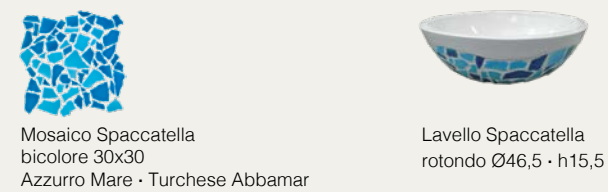

WALL · FLOOR