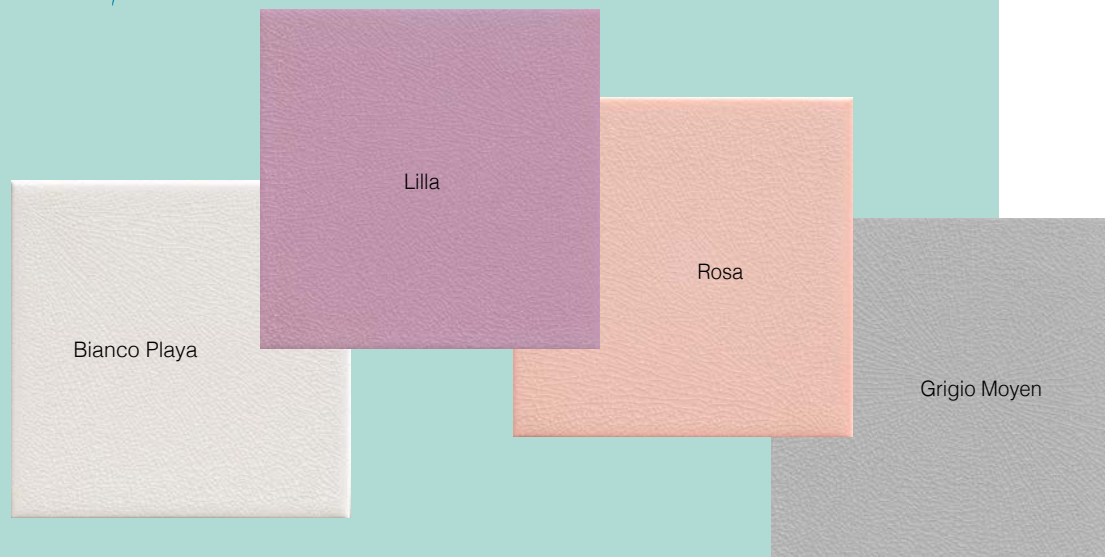

Decorì
10x10 · 4"x4"