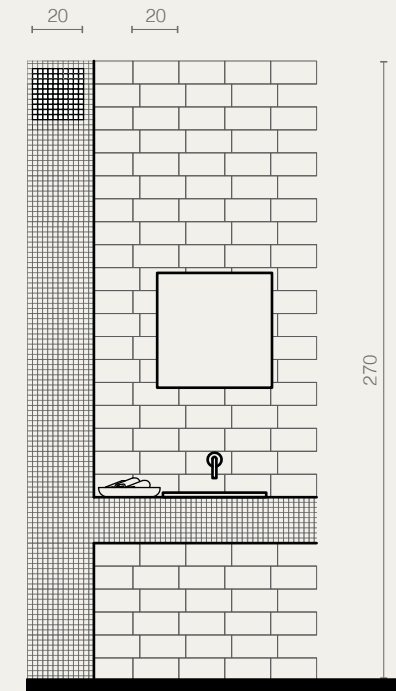

PT07 · Bathroom

Pitrezza · pag. 30

1. **WALL**
2. Mosaico Tessera Azzurro Mare 2,2x2,2/20x20
   - Azzurro Mare 10x20
3. **FLOOR**
4. Azzurro Mare 20x20
   - Profilo Azzurro Mare 1,2x20