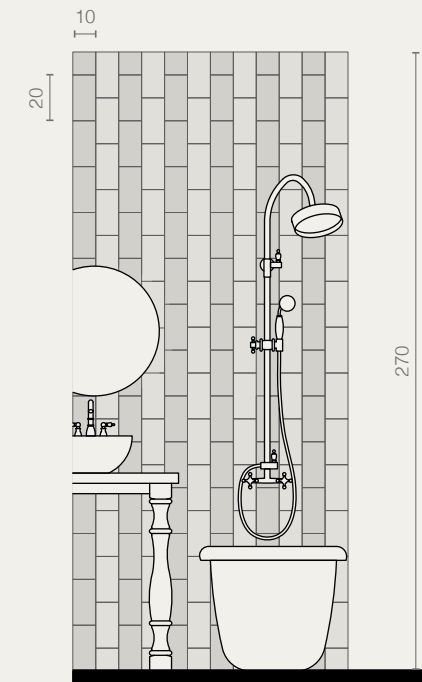

PT03 · Bathroom

Pitrezza · pag. 22