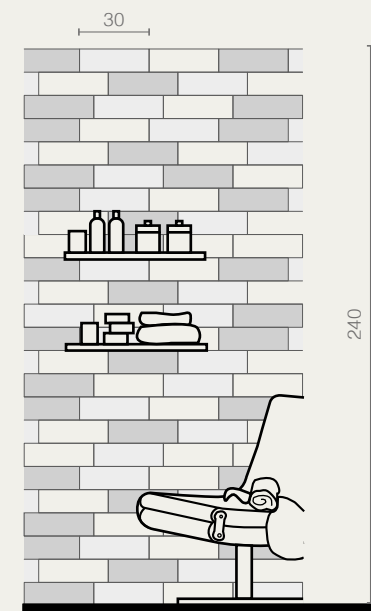

PT14 · Bathroom

Pitrezza · pag. 42

WALL · FLOOR 10x30

- Bianco Playa
- Turchese Abbamar
- Azzurro Mare