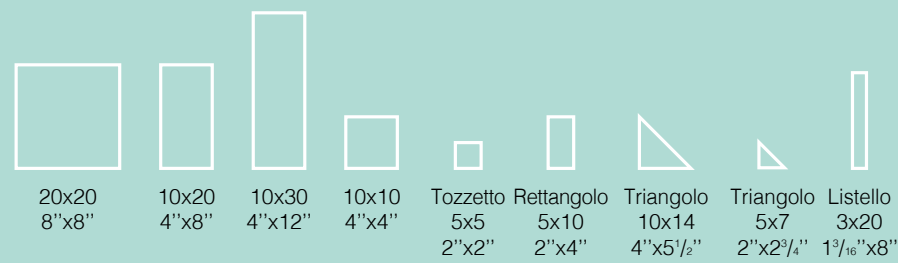

9 Formati
Sizes

Listello Onda
5x20 · 2"x8"