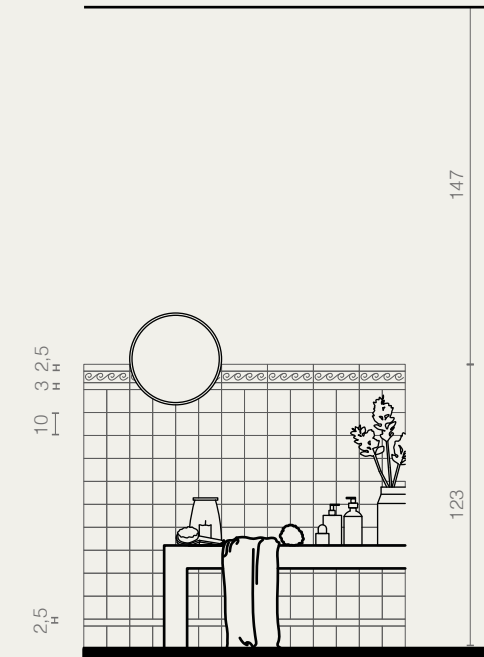

MR01 · Bathroom

Marezzati · pag. 44

WALL

FLOOR

- Verde Smeraldo 10x10
- Sigaro Verde Smeraldo 2,5x20
- Listello Onda Verde Smeraldo 5x20
- Pitrezza · Listello Verde Smeraldo 3x20
- Pitrezza · Grigio Moyen 20x20