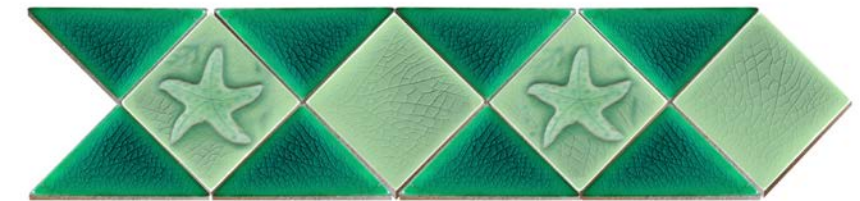

Fascia
7x28 · 2⁷/₁₆"x11¹/₁₆"