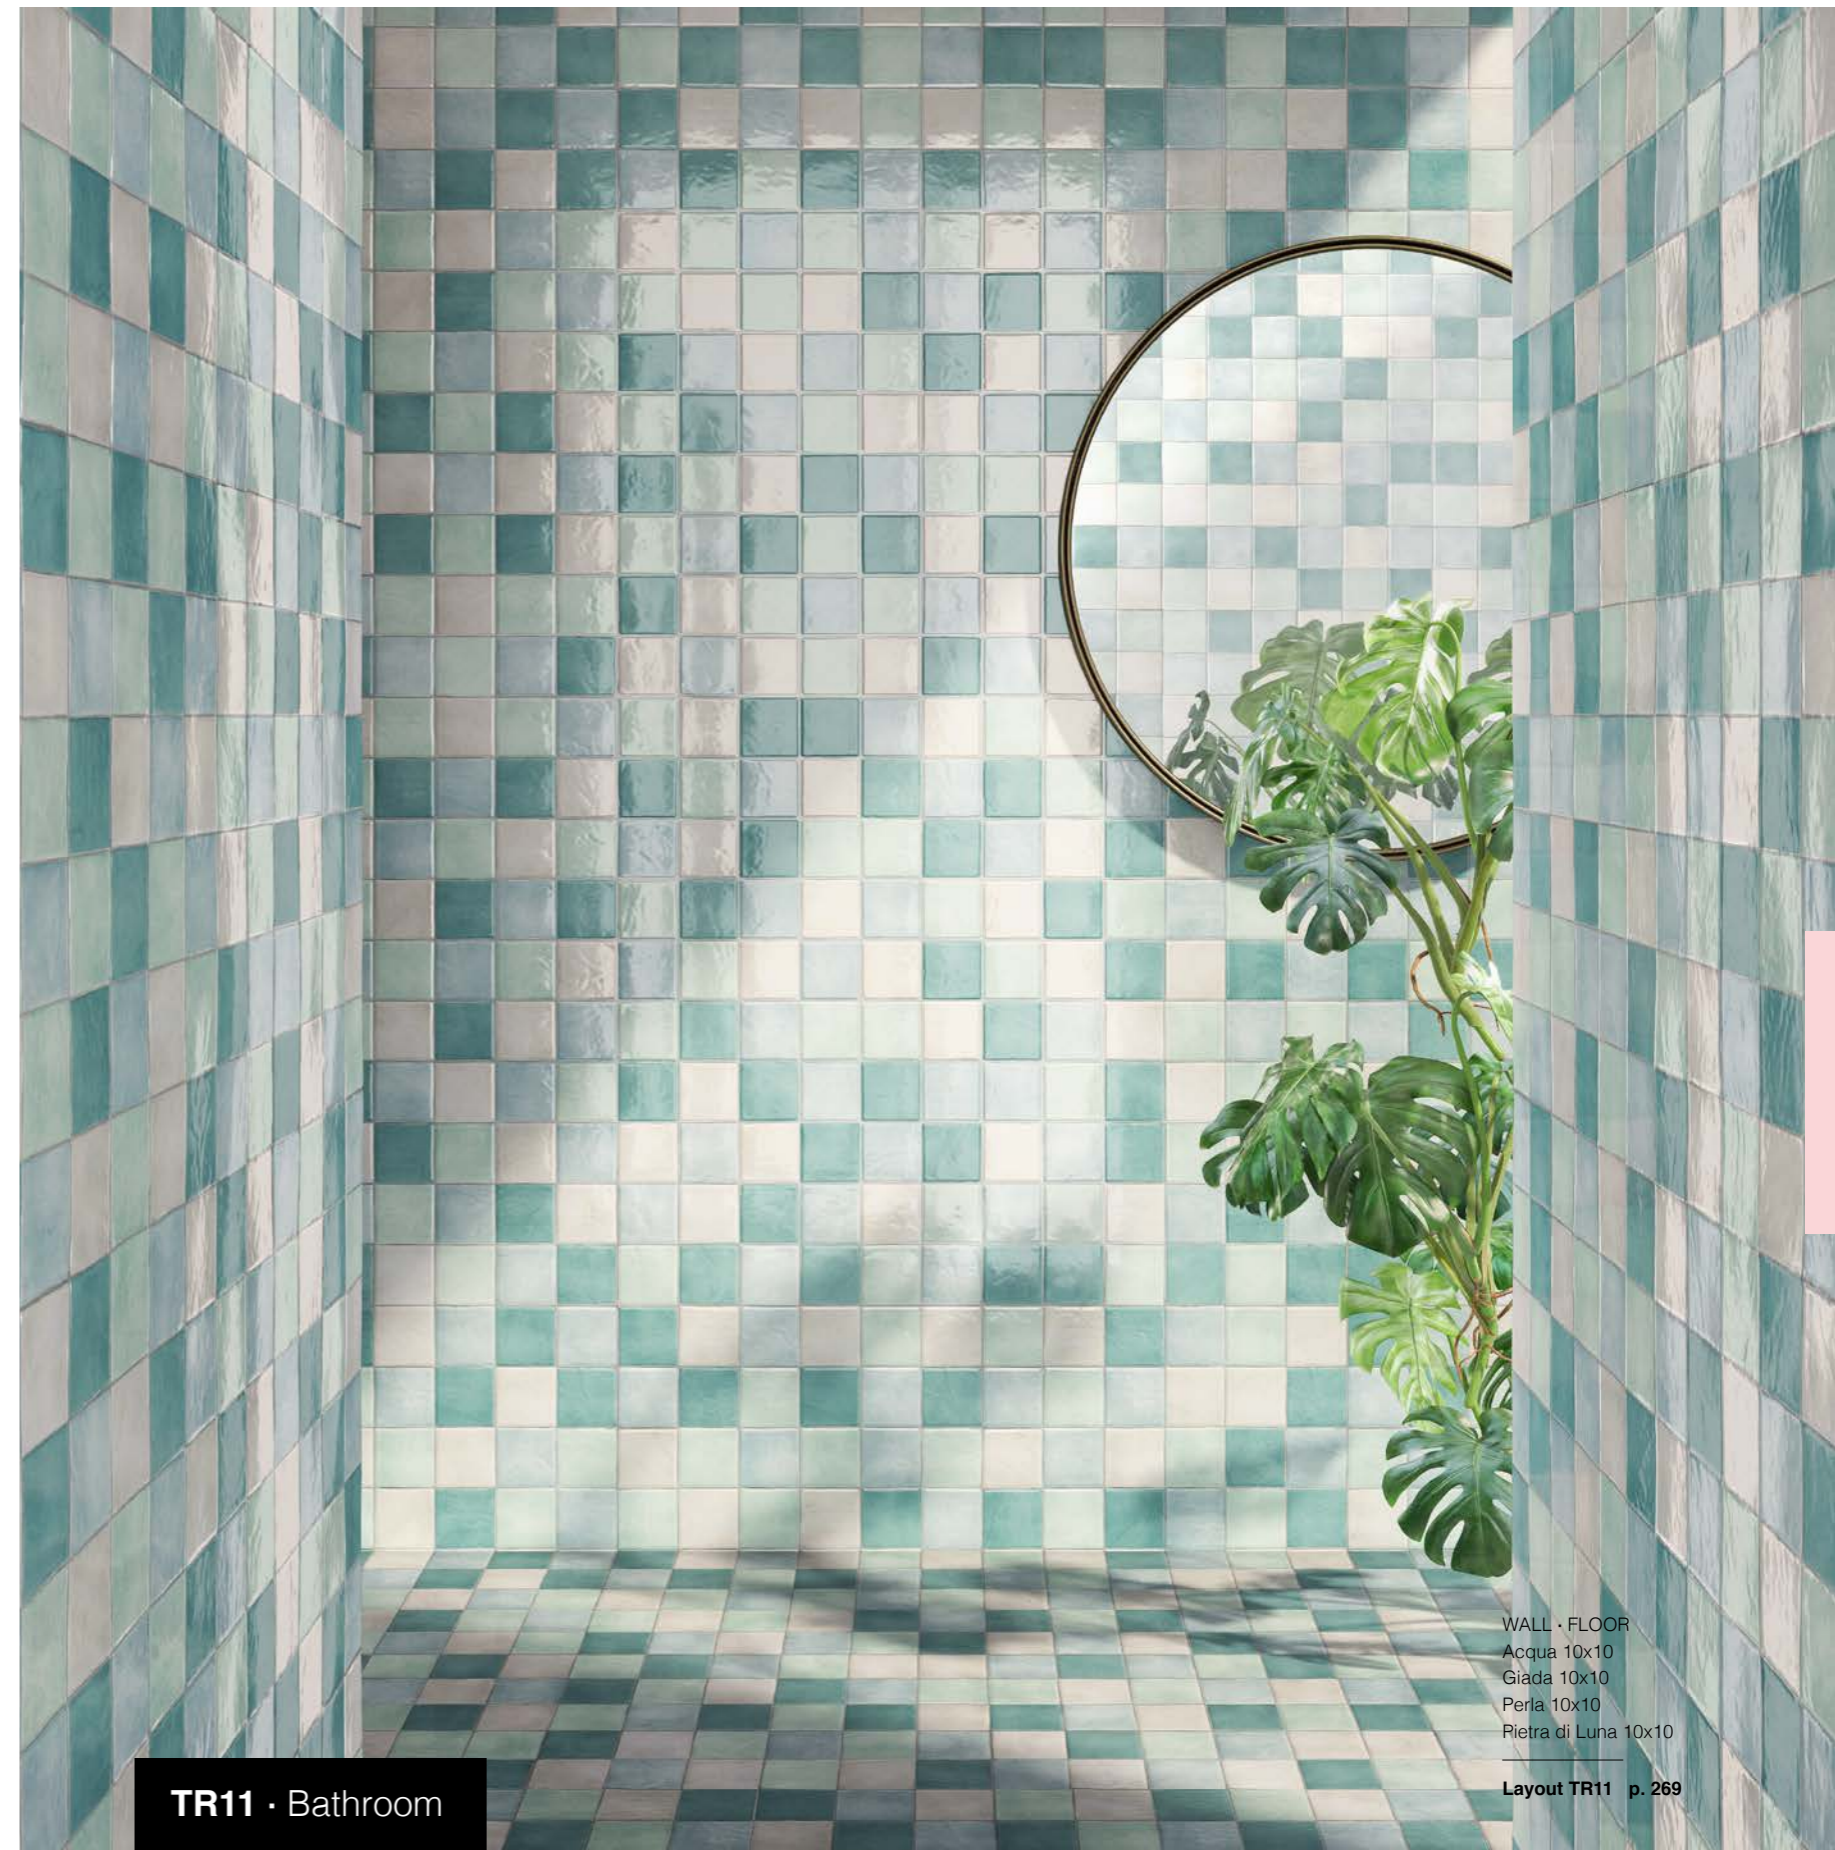

TR11 · Bathroom

WALL · FLOOR
Acqua 10x10
Giada 10x10
Perla 10x10
Pietra di Luna 10x10

Layout TR11 p. 269