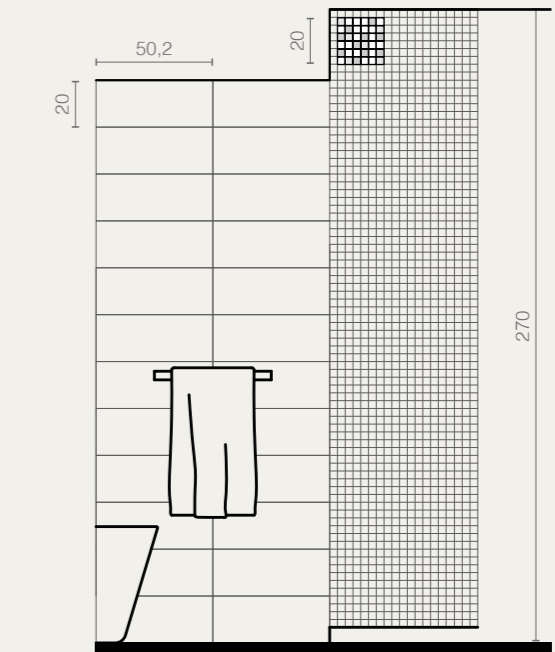

Ametista 20x20
Ametista 10x10
Inserto Fondale S/3
Cristallo 10x10

Cristallo 20x20
Cristallo 10x10

Perla 20x20
Perla 10x10

FLOOR: Natural Wood

TR08 · Bathroom

Trasparenze marine · pag. 168

WALL

Perla 20x50,2