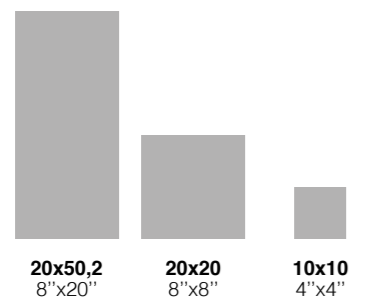

Formati · Sizes
Formats · Formate

Pezzi speciali · Special Pieces
Pièces Spéciales · Spezialteile

	20x50,2 8''x20''	20x20 8''x8''	10x10 4''x4''	Sigaro* 3x20 1 1/16''x8''	Profilo 1,2x20 1 3/16''x8''
Pezzi per scatola Pcs/box Pièces/boîte Stücke Karton	13	24	48	24	24
Mq per scatola Sqm/box Mc/boîte Qm/Karton	1.305	0.96	0.48	-	-
Kg per scatola Kgs/box Kg/boîte Kg/Karton	22.00	16.70	8.40	-	-
Scatole per paletta Boxes/pallet Boîte/pallet Kartons/pallet	48	51	80	-	-
Mq per paletta Sqm/pallet Mc/pallet Qm/pallet	62.64	48.96	38.40	-	-
Kg per paletta Kgs/pallet Kg/pallet Kg/pallet	1075	870	690	-	-

10 V3

Mosaico Ventaglio
26x26,5 · 10 7/16''x10 7/16''