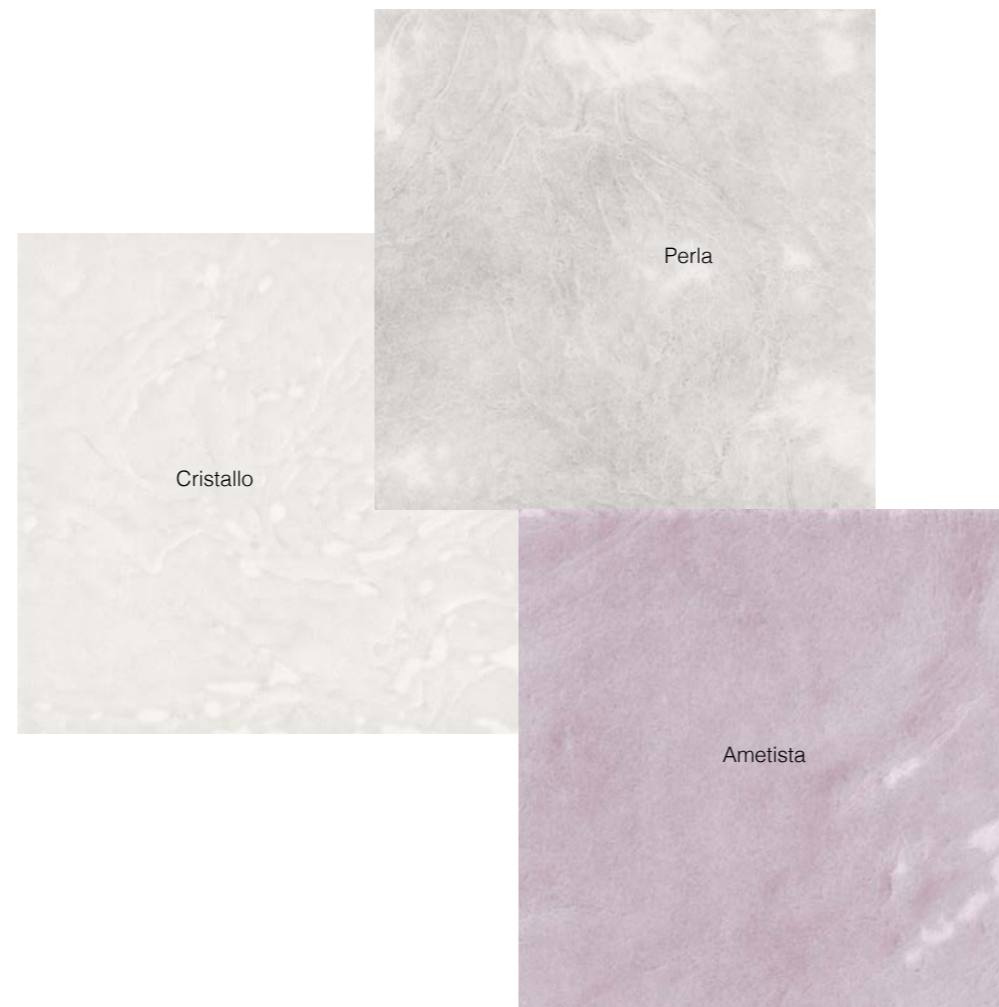

Trasparenze marine

Trasparenze marine

Le sei delicate tonalità pastello interpretano il movimento del mare lievemente increspato, al tatto si avverte il leggero bassorilievo, che compare quando la luce incide radente sullo smalto esaltandone il movimento e la profondità. La lucentezza acquosa della superficie abbinata al mosaico Ventaglio assicurano note di raffinata contemporaneità.

Trasparenze marine

Bicottura in pasta rossa · Red body double-fired tiles

6
Colori
Colours

3
Formati
Sizes

20x50,2
8"x20"

20x20
8"x8"

10x10
4"x4"

Decor
10x10
4"x4"