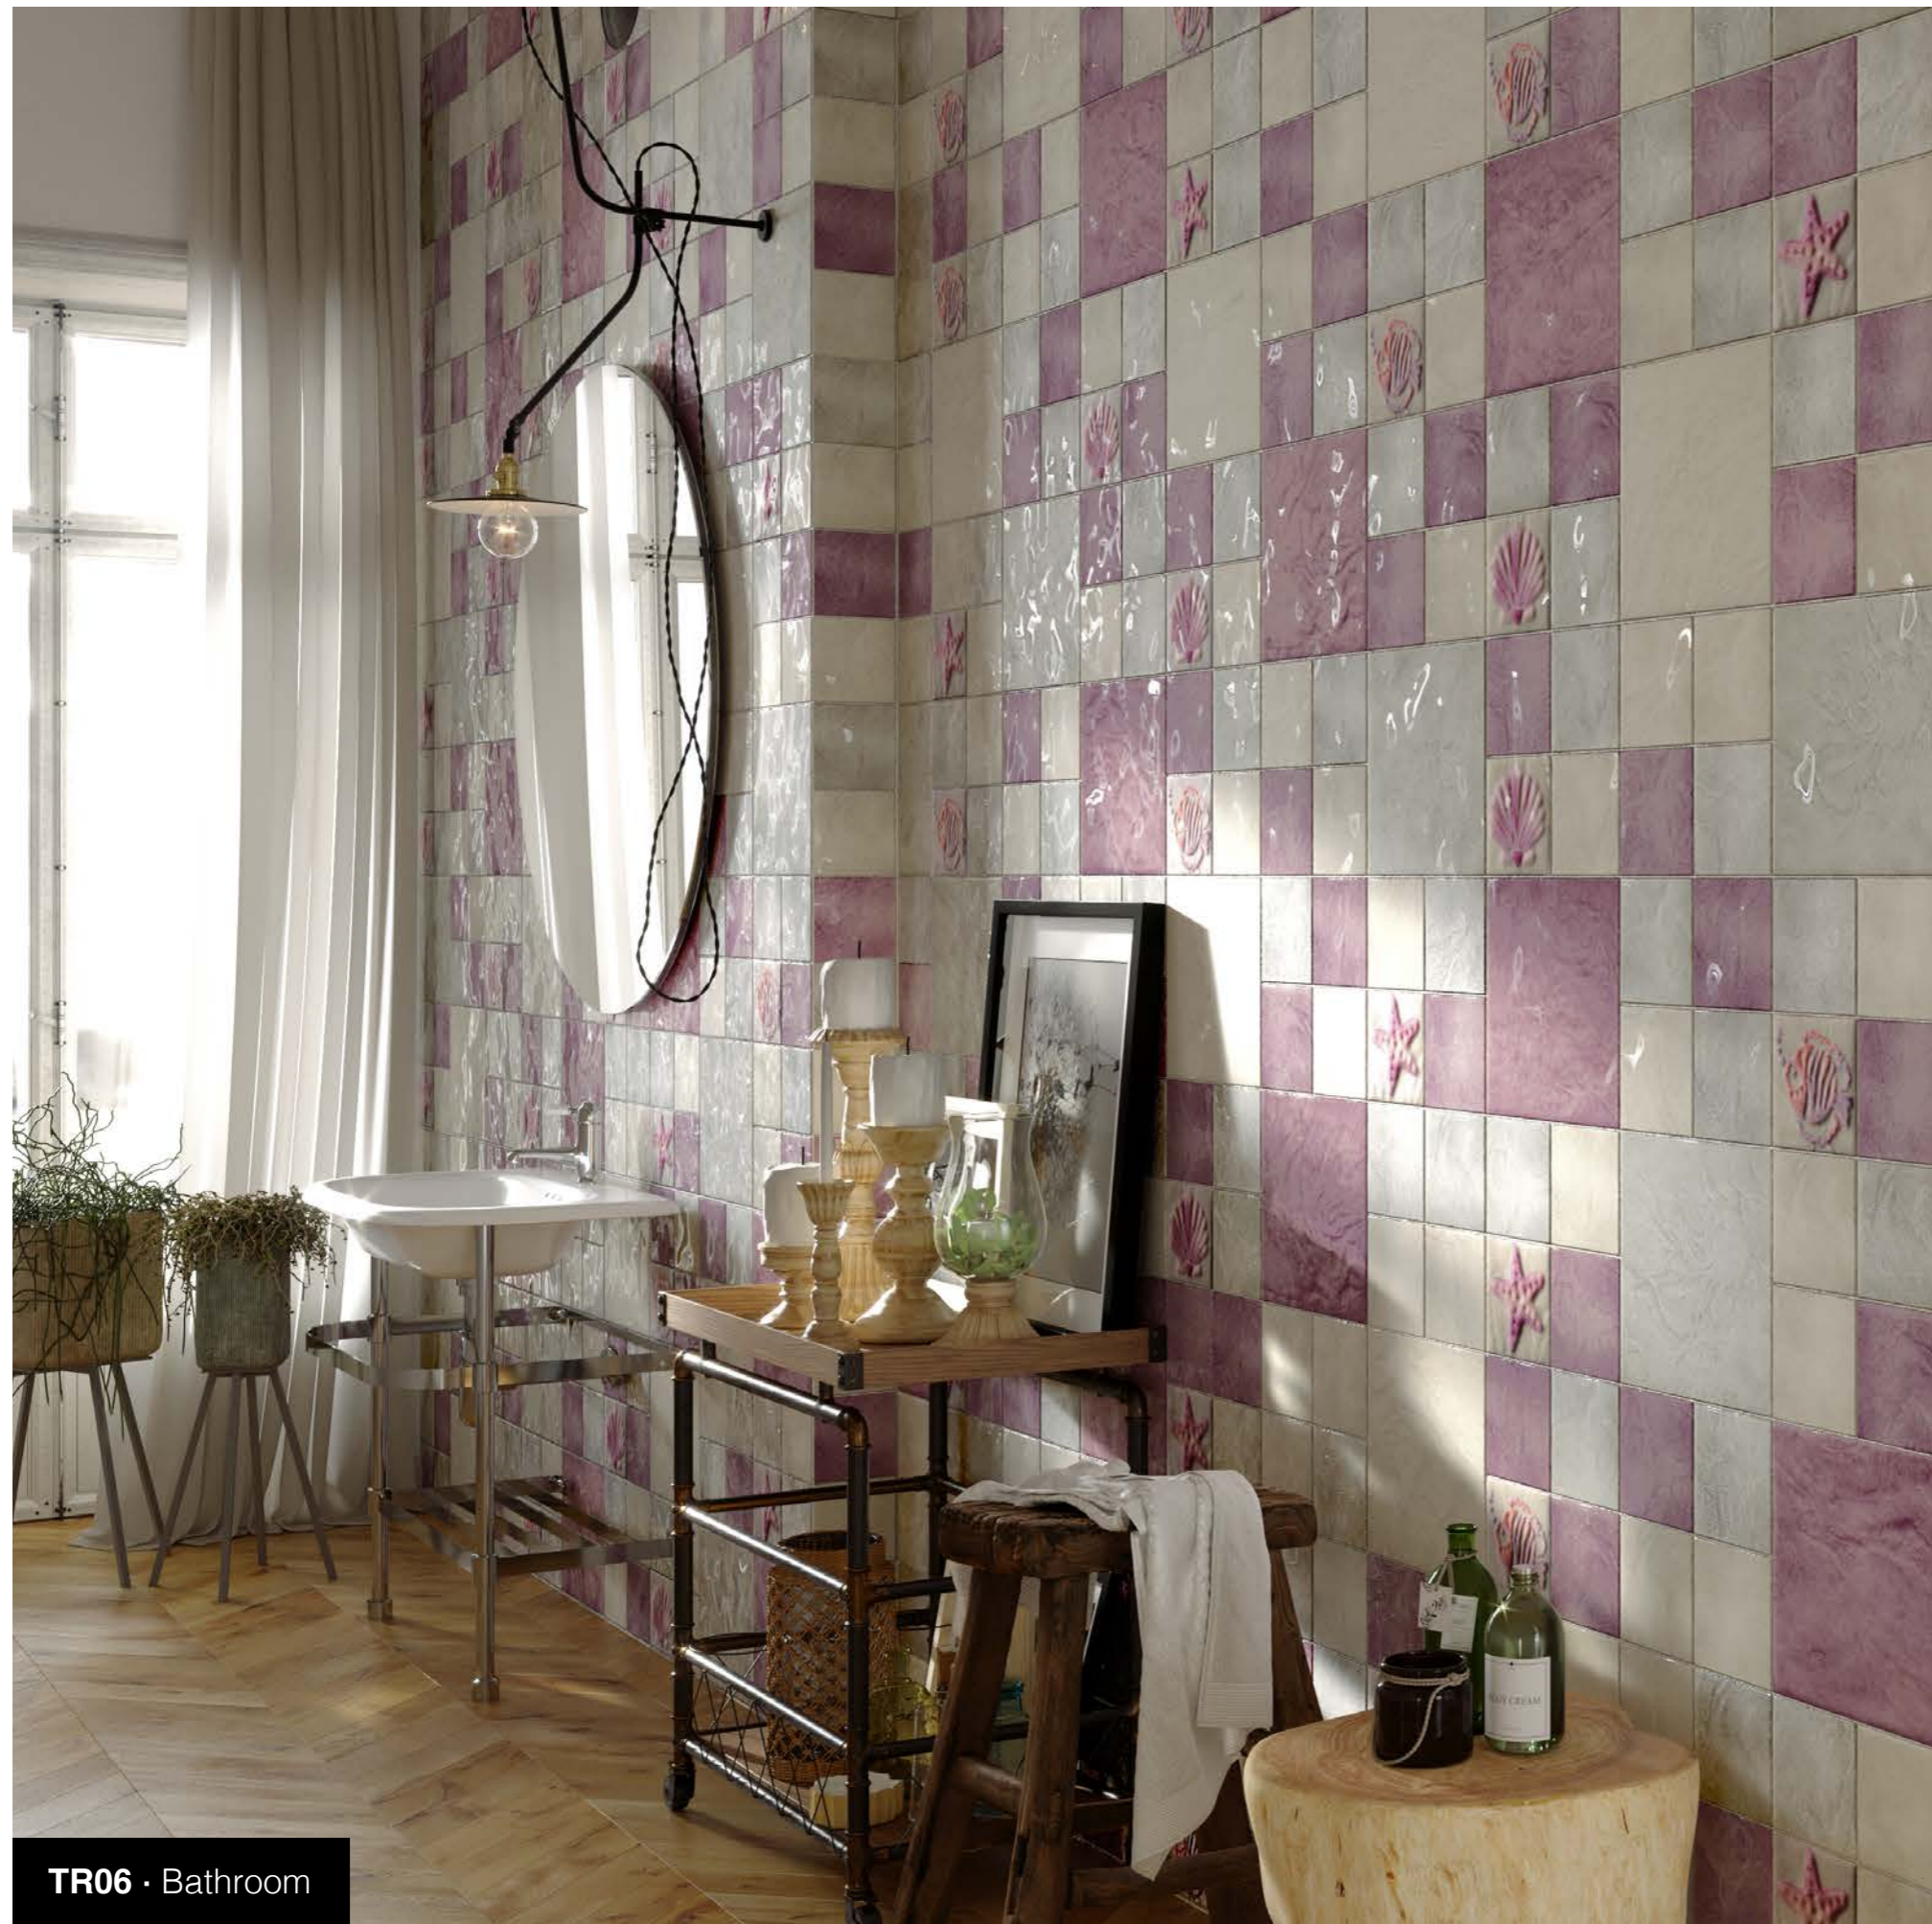

TR06 · Bathroom