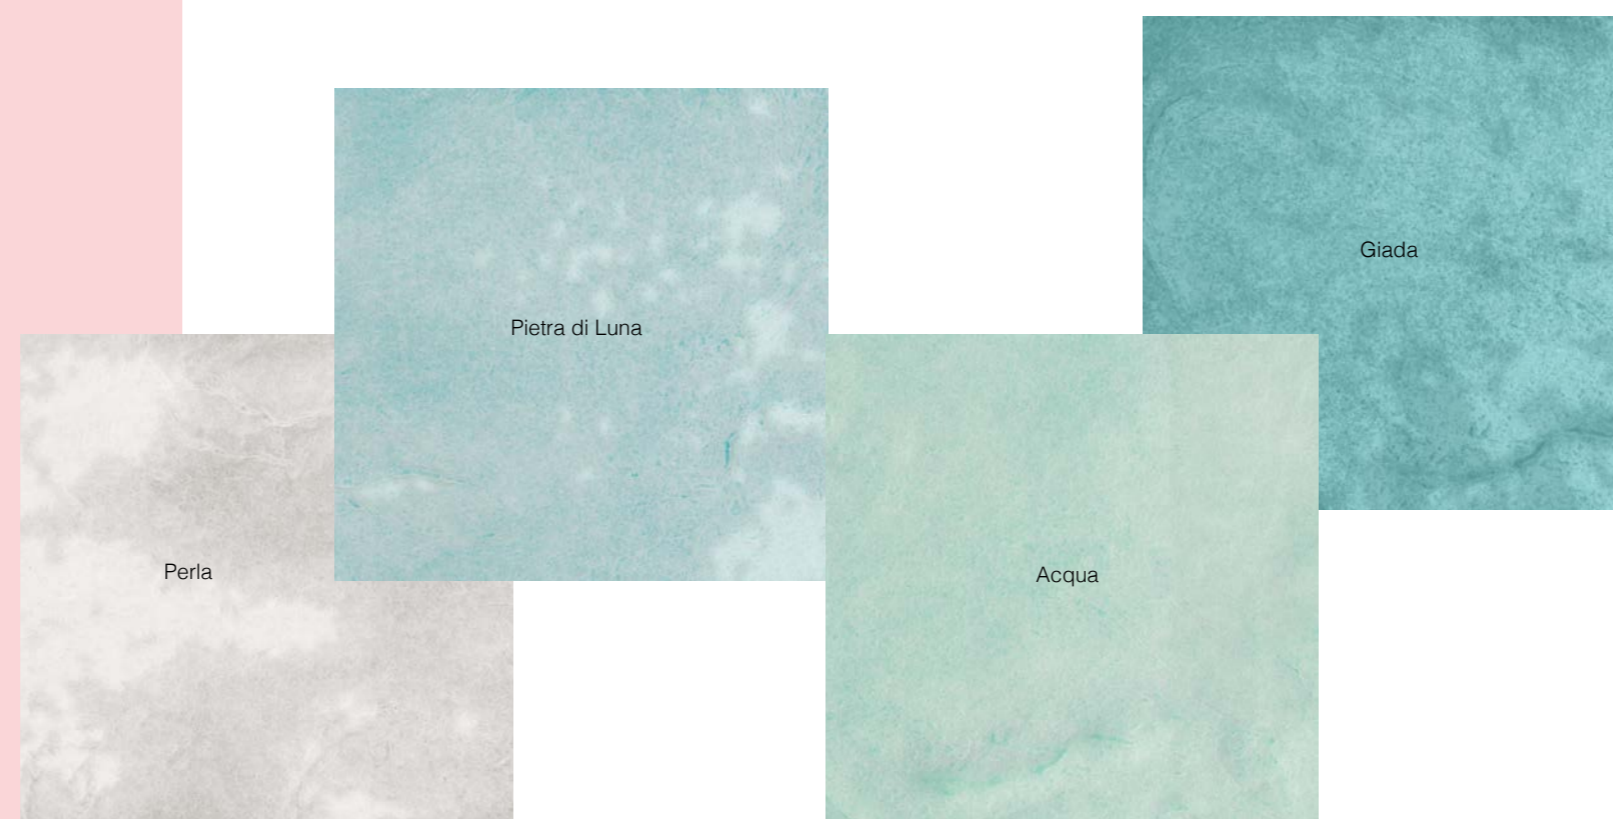

Trasparenze marine

Bicottura in pasta rossa · Red body double-fired tiles

6
Colori
Colours

3
Formati
Sizes

20x50,2
8"x20"

20x20
8"x8"

10x10
4"x4"