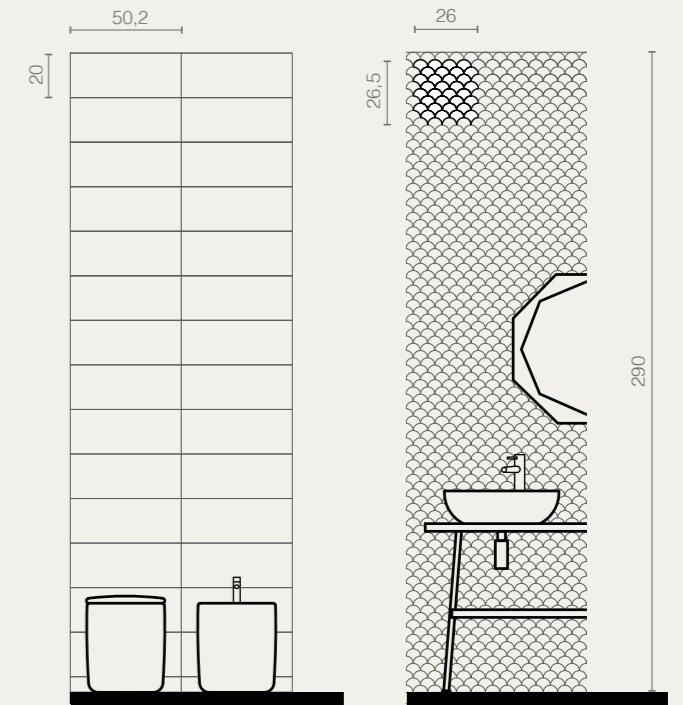

WALL

Perla 20x50,2

Mosaico Ventaglio
Perla 26x26,5

FLOOR

Abitare la Terra
Bosa · Argilla 20x80 Rett.

TR06 · Bathroom

Trasparenze marine · pag. 164

WALL