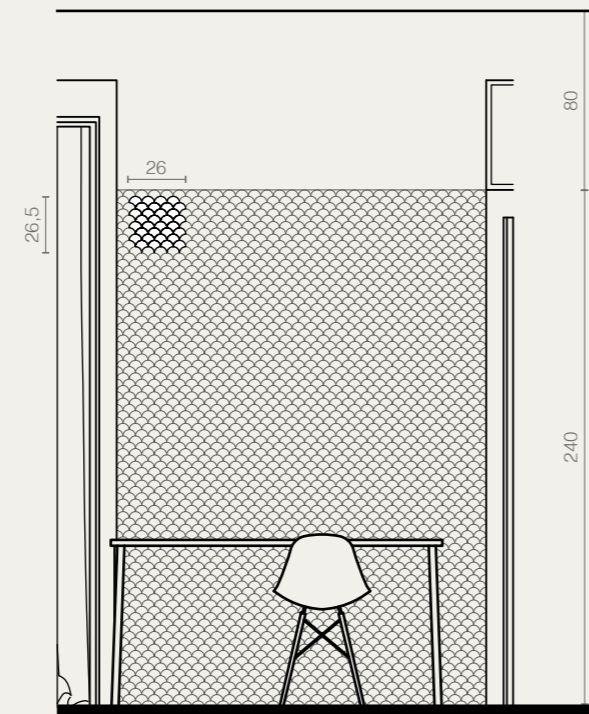

Cristallo 20x50,2

Acqua 20x50,2

FLOOR

Abitare la Terra
Bosa · Argilla 20x80 Rett.

TR02 · Living

Trasparenze marine · pag. 156

WALL

Mosaico Ventaglio
Acqua 26x26,5