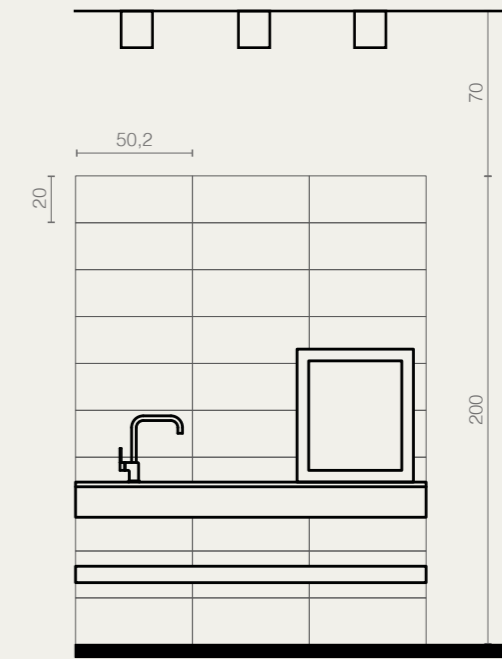

Trasparenze marine · pag. 154

WALL

Mosaico Ventaglio
Ametista 26x26,5

FLOOR

Abitare la Terra
Sulcis · Grafite 80x80 Rett.

TR03 · Bathroom

Trasparenze marine · pag. 158

WALL