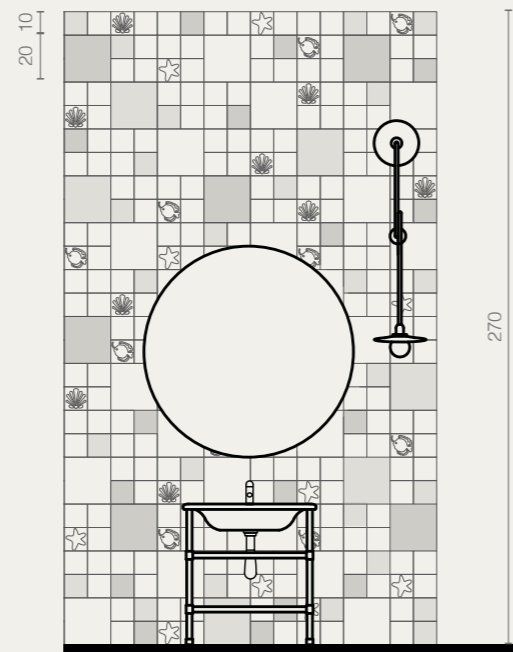

WALL

Perla 20x50,2

Mosaico Ventaglio
Perla 26x26,5

FLOOR

Abitare la Terra
Bosa · Argilla 20x80 Rett.

TR06 · Bathroom

Trasparenze marine · pag. 164

WALL