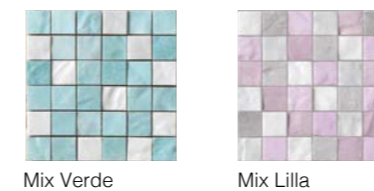

Bicottura in pasta rossa · Red body double-fired tiles
Bicuisson en pâte rouge
Rotscherbige fliesen in zweibrandverfahren

Colori · Colours
Couleurs · Farben

Formati · Sizes
Formats · Formate

Pezzi speciali · Special Pieces
Pièces Spéciales · Spezialteile

10 V3

Mosaico Ventaglio
26x26,5 · 10 7/16''x10 7/16''

Cristallo Perla

Ametista Pietra di Luna

Acqua Giada

Mosaico Tessera
3x3 · 1 12/16''x1 12/16'' · 20x20 · 8''x8''

Mix Verde Mix Lilla

Mix Multicolor

Mosaico Ventaglio Chiusura Orizzontale
6,5x3,2 · 2 5/16''x1 1/4''

Pietra di Luna Acqua Giada

Mosaico Ventaglio Chiusura Verticale dx-sx
3,2x6,5 · 1 1/4''x2 5/16''

Pietra di Luna Acqua Giada

Inserto Fondale s/3
10x10 · 4''x4''