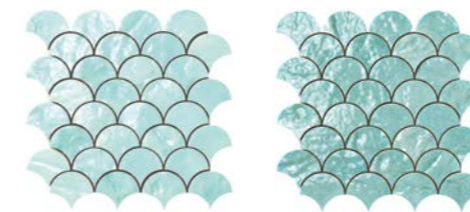

10 V3

Mosaico Ventaglio
26x26,5 · 10 7/16''x10 7/16''

Cristallo Perla

Ametista Pietra di Luna

Acqua Giada

Mosaico Tessera
3x3 · 1 12/16''x1 12/16'' · 20x20 · 8''x8''

Mix Verde Mix Lilla

Mix Multicolor

Mosaico Ventaglio Chiusura Orizzontale
6,5x3,2 · 2 5/16''x1 1/4''

Pietra di Luna Acqua Giada

Mosaico Ventaglio Chiusura Verticale dx-sx
3,2x6,5 · 1 1/4''x2 5/16''

Pietra di Luna Acqua Giada

Inserto Fondale s/3
10x10 · 4''x4''