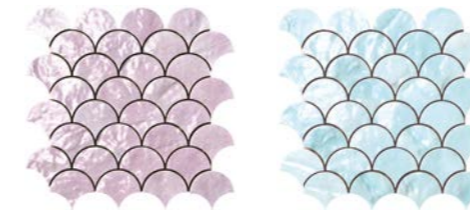

Bicottura in pasta rossa · Red body double-fired tiles
Bicuisson en pâte rouge
Rotscherbige fliesen in zweibrandverfahren

Colori · Colours
Couleurs · Farben

Formati · Sizes
Formats · Formate

Pezzi speciali · Special Pieces
Pièces Spéciales · Spezialteile

10 V3

Mosaico Ventaglio
26x26,5 · 10 7/16''x10 7/16''

Cristallo Perla

Ametista Pietra di Luna

Acqua Giada

Mosaico Tessera
3x3 · 1 12/16''x1 12/16'' · 20x20 · 8''x8''

Mix Verde Mix Lilla

Mix Multicolor