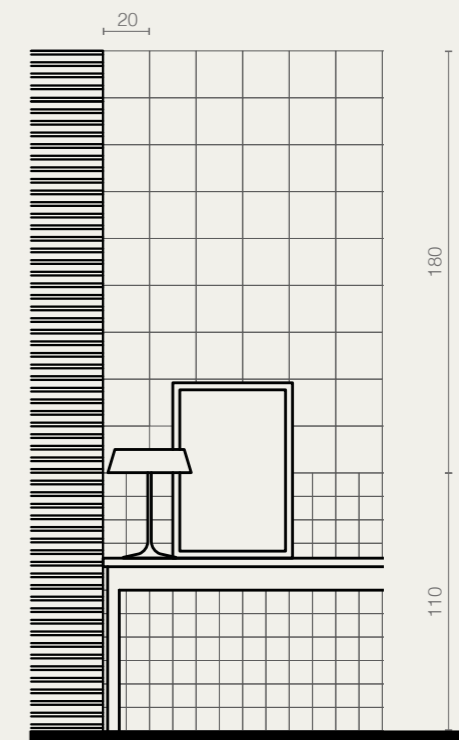

TR04 · Bathroom

Trasparenze marine · pag. 160

WALL