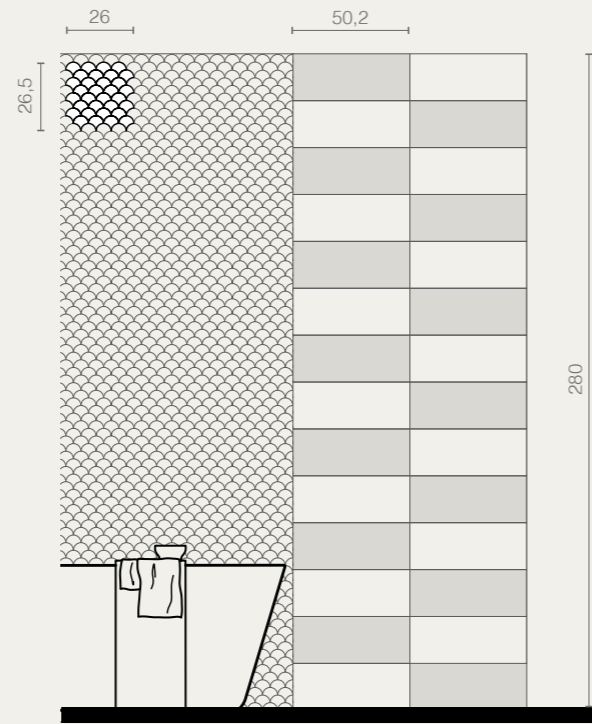

Mosaico Tessera
Mix Verde 3x3/20x20

FLOOR

Giada 20x20

Layout

TR09 · Bathroom

Trasparenze marine · pag. 170

WALL

Mosaico Ventaglio
Giada 26x26,5