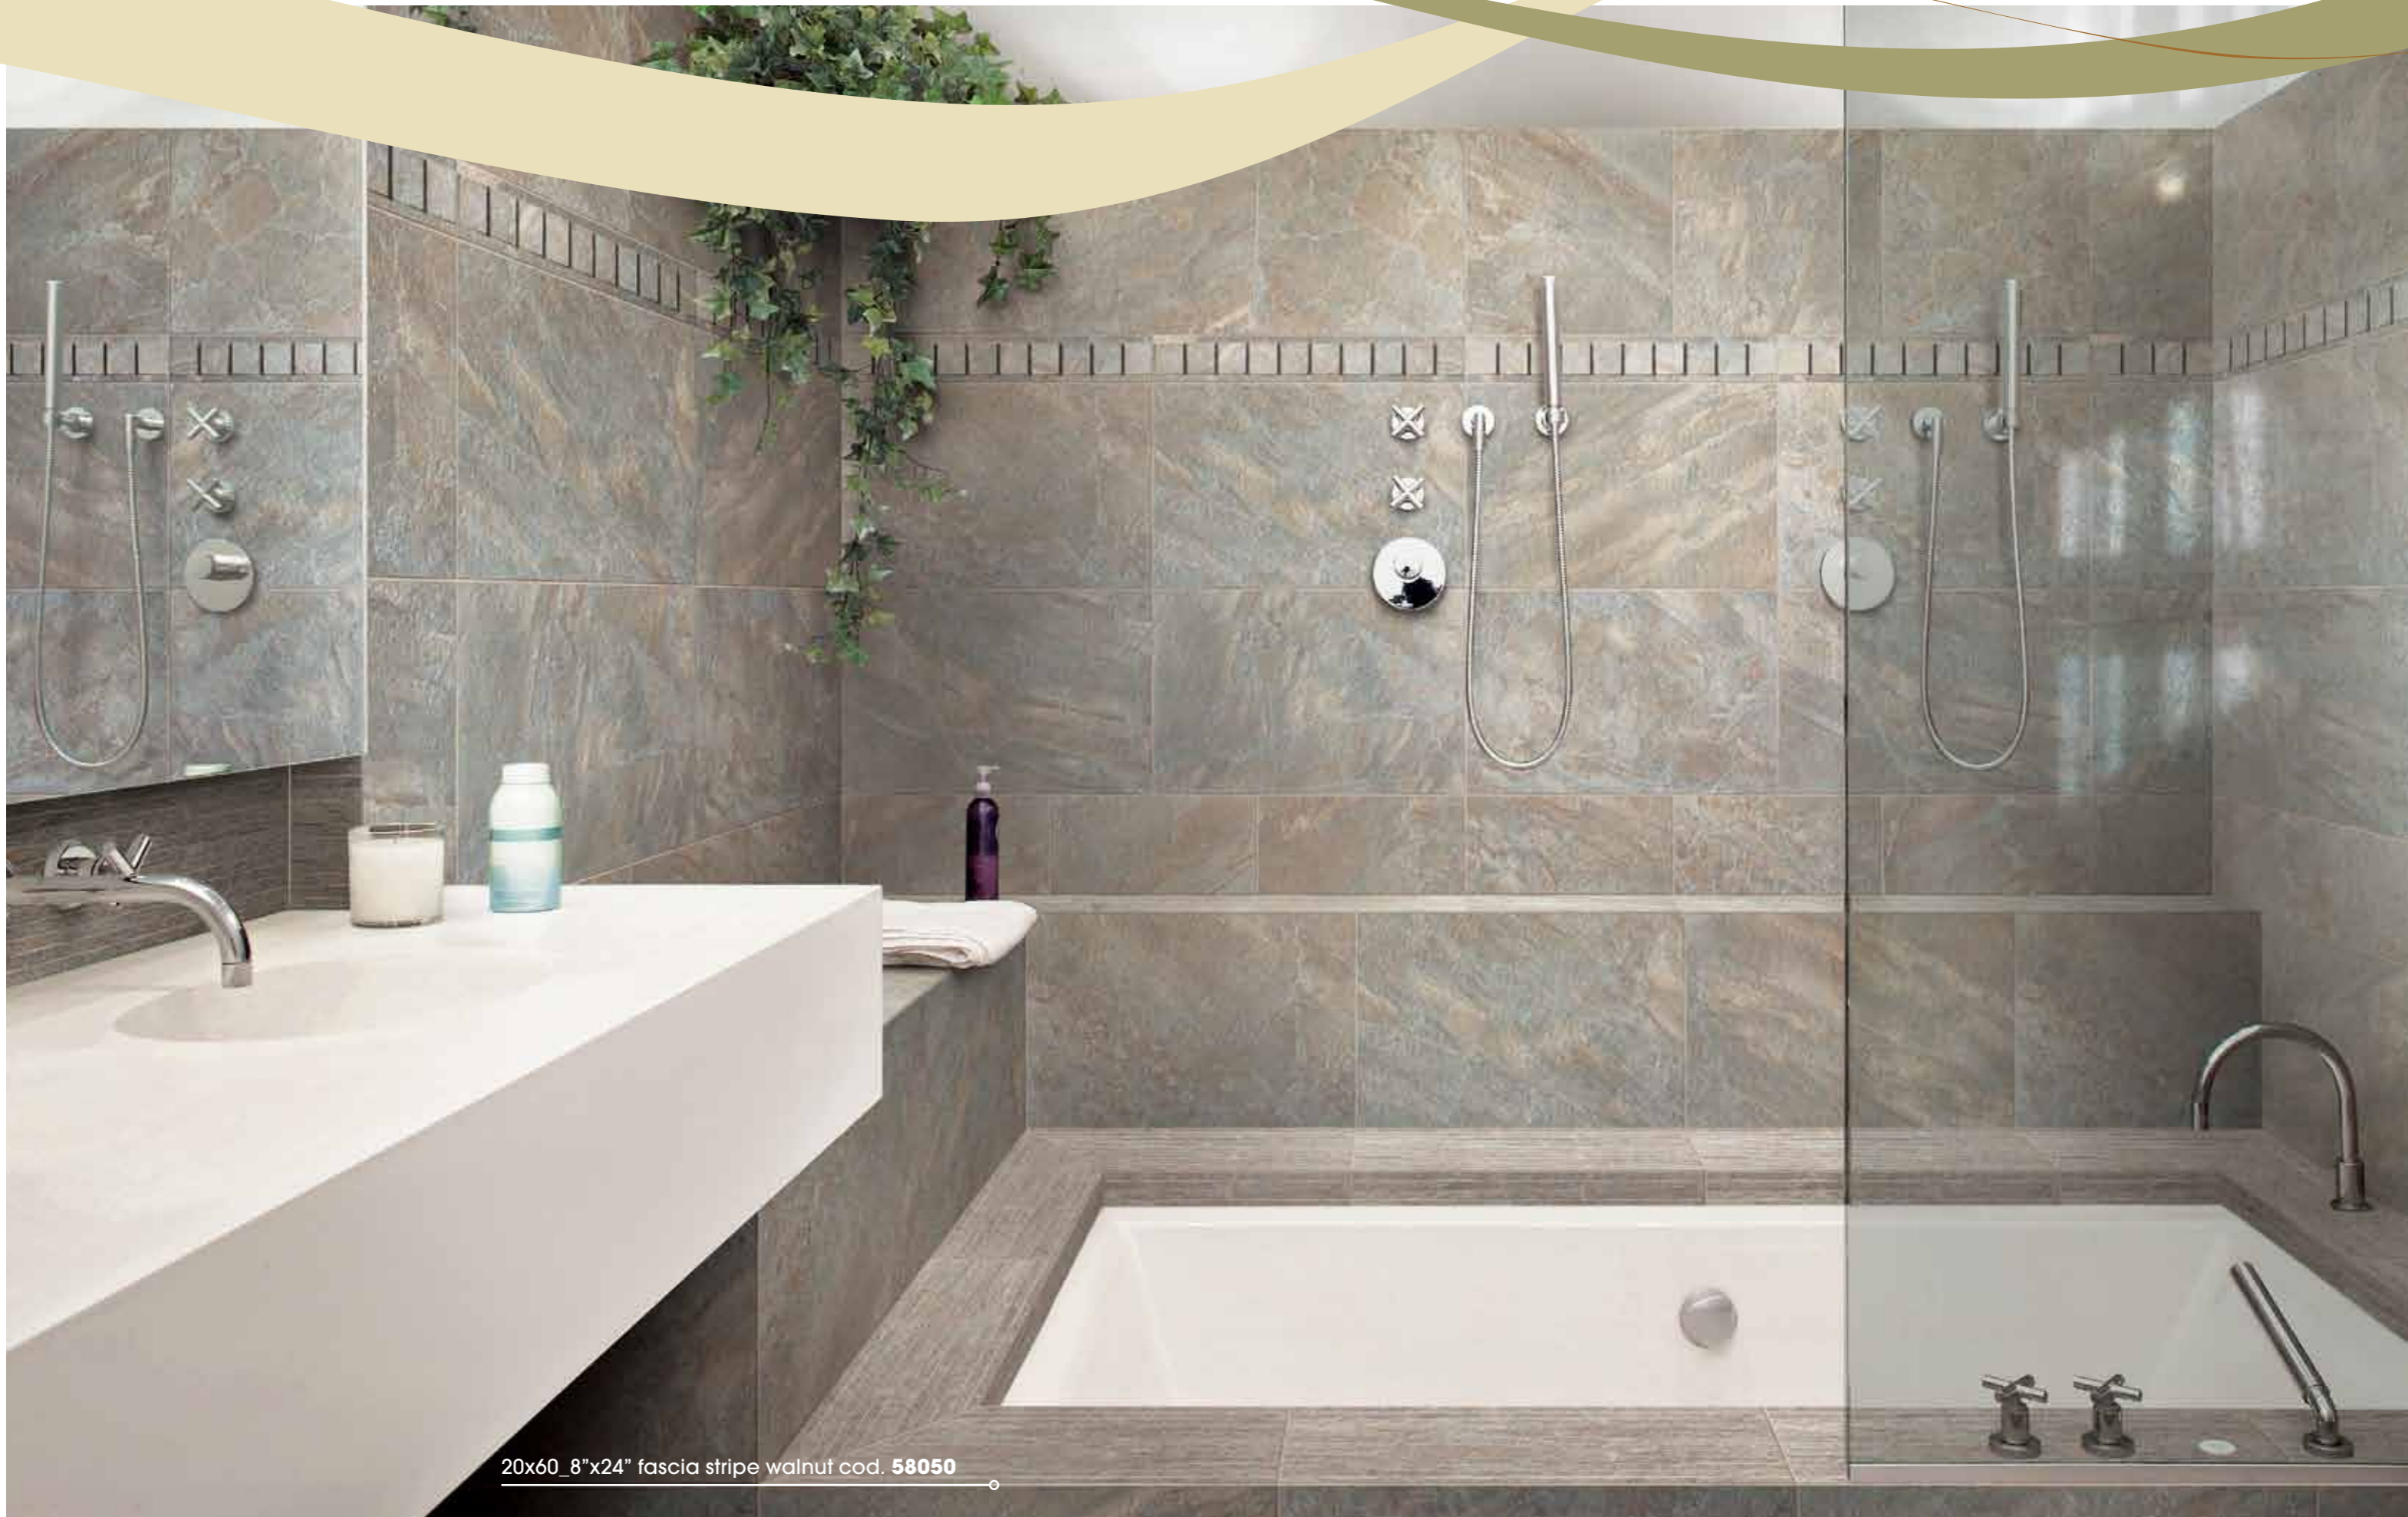

walnut

20x60_8"x24" fascia stripe walnut cod. 58050