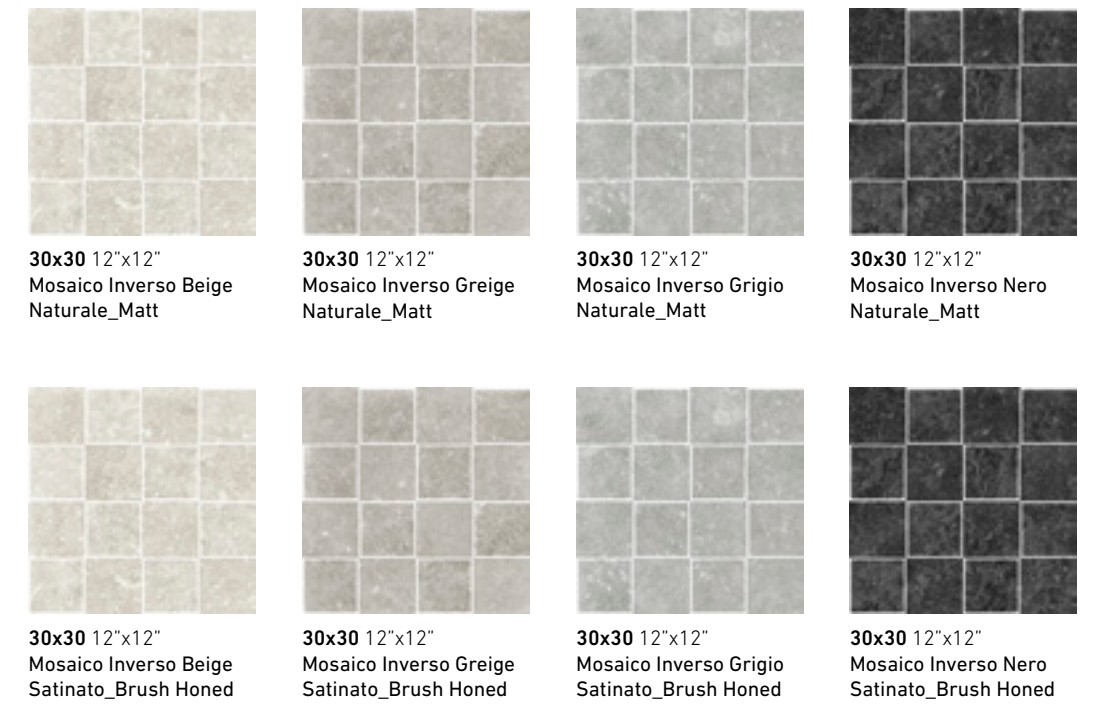

decori / decors

30x30 12"x12" Mosaico Inverso Beige Naturale_Matt	30x30 12"x12" Mosaico Inverso Greige Naturale_Matt	30x30 12"x12" Mosaico Inverso Grigio Naturale_Matt	30x30 12"x12" Mosaico Inverso Nero Naturale_Matt
30x30 12"x12" Mosaico Inverso Beige Satinato_Brush Honed	30x30 12"x12" Mosaico Inverso Greige Satinato_Brush Honed	30x30 12"x12" Mosaico Inverso Grigio Satinato_Brush Honed	30x30 12"x12" Mosaico Inverso Nero Satinato_Brush Honed

EFFETTO PIETRA NORDENN

pezzi speciali / special trims

	4,8x60 1.9"x24" Battiscopa 10 mm			4,8x90 1.9"x36" Battiscopa 11 mm		4,8x60 1.9"x24" Battiscala Dx 10 mm	4,8x60 1.9"x24" Battiscala Sx 10 mm	33x60 13"x24" Gradino Costa Retta 10 mm		33x60 13"x24" Angolo Sx Grad.C.Retta 10 mm	
	Rect 10 mm MATT	10 mm MATT	10 mm BRUSH HONED	Rect 11 mm MATT	11 mm BRUSH HONED	MATT	MATT	MATT	GRIP	MATT	GRIP
beige	77747 L 11	78029 L 11	78033 L 13	77759 L 12	78025 L 14	77751 S 19	77755 S 19	77735 P 73	-	77743 P 120	-
greige	77748 L 11	78030 L 11	78034 L 13	77760 L 12	78026 L 14	77752 S 19	77756 S 19	77736 P 73	78045 P 73	77744 P 120	78049 P 120
grigio	77749 L 11	78031 L 11	78035 L 13	77761 L 12	78027 L 14	77753 S 19	77757 S 19	77737 P 73	78046 P 73	77745 P 120	78050 P 120
nero	77750 L 11	78032 L 11	78036 L 13	77762 L 12	78028 L 14	77754 S 19	77758 S 19	77738 P 73	-	77746 P 120	-
PZ x BOX	20	20	20	8	8	20	20	4	4	4	4
MQ x BOX	12 ml	12 ml	12 ml	7,2 ml	7,2 ml	10 set	10 set	4 pz	4 pz	4 pz	4 pz
KG x BOX	14,45	14,45	14,45	14,45	14,45	15	15	20,80	20,80	20,80	20,80
BOX x PL	60	60	60	56	56	-	-	-	-	-	-
MQ x PL	36,00	36,00	36,00	20,16	20,16	-	-	-	-	-	-
KG x PL	867	867	867	810	810	-	-	-	-	-	-

LEGENDA/LEGEND | M metri quadrati/square meters | L metri lineari/linear meters | P pezzi/pieces | S set/set

per motivi tecnici i pesi sopra indicati possono variare del ± 4%.
for technical reasons the weights indicated above may vary ± 4%.

33x60 13"x24" Angolo Dx Grad.C.Retta 10 mm		20x60 8"x24" Elemento "L" C.Retta 10 mm		20x60 8"x24" Angolo Sx Elemento "L" 10 mm		20x60 8"x24" Angolo Dx Elemento "L" 10 mm		33x90 13"x36" Elemento "L" C. Retta 20 mm		33x90 13"x36" Grad. Toro con gocciolatoio 20 mm		33x90 13"x36" Grad. Step con gocciolatoio 20 mm	
MATT	GRIP	MATT	GRIP	MATT	GRIP	MATT	GRIP	GRIP	GRIP	GRIP	GRIP	GRIP	GRIP
77739 P 120	-	77763 P 37	-	77771 P 56	-	77767 P 56	-	78295 P 130	77775 P 110	77779 P 110	-	-	-
77740 P 120	78047 P 120	77764 P 37	78019 P 37	77772 P 56	78022 P 56	77768 P 56	78021 P 56	-	-	-	-	-	-
77741 P 120	78048 P 120	77765 P 37	78020 P 37	77773 P 56	78024 P 56	77769 P 56	78023 P 56	78296 P 130	77777 P 110	77781 P 110	-	-	-
77742 P 120	-	77766 P 37	-	77774 P 56	-	77770 P 56	-	78297 P 130	77778 P 110	77782 P 110	-	-	-
4 4 pz	4 4 pz	4 4 pz	4 4 pz	4 4 pz	4 4 pz	4 4 pz	4 4 pz	1 1 pz	4 4 pz	4 4 pz	-	-	-
20,80	20,80	12	12	14	14	14	14	16	20,80	20,80	-	-	-
-	-	-	-	-	-	-	-	-	-	-	-	-	-

LEGENDA/LEGEND | M metri quadrati/square meters | L metri lineari/linear meters | P pezzi/pieces | S set/set

per motivi tecnici i pesi sopra indicati possono variare del ± 4%.
for technical reasons the weights indicated above may vary ± 4%.