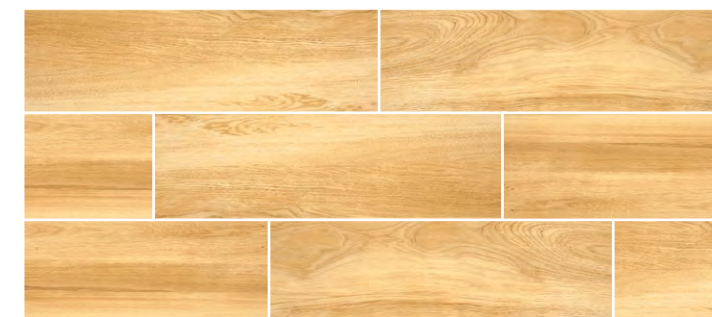

PODŁOGA / ПОЛ / ПІДЛОГА  
MUSTIQ BEIGE 17,5x60

ПОДЛОГА / ПОЛ / ПІДЛОГА  
MUSTIQ DESERT 17,5x60

ПОДЛОГА / ПОЛ / ПІДЛОГА  
MUSTIQ HONEY 17,5x60

Mustiq desert 17,5 × 60 cm  
5901779374376

0,8  
R9  
4  
24

Mustiq beige 17,5 × 60 cm  
5901779374338