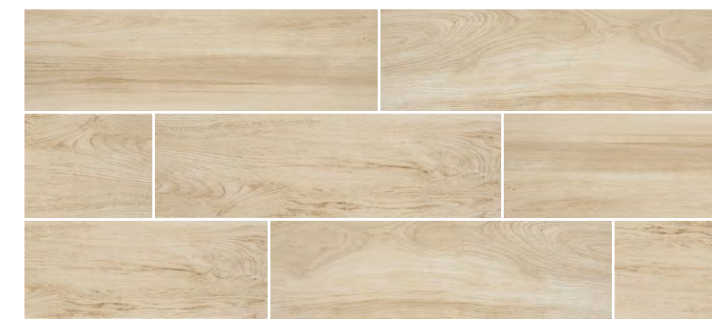

0,8
R9
4
24

0,8
R9
4
24

0,8
R9
4
24

0,8
R9
4
24

Pakowanie / Упаковка / Упаковка

Format [cm] / размеры [см] / формат [см]	17,5×60×0,8
sztuk w opak. / количество штук в коробке / штук в упаковке	10
m² w opak. / м² в коробке / м² в упаковке	1,05
waga opak. [kg] / вес упаковки [кг] / вес упаковки [кг]	19,25

✎ - grubość płytki / толщина плитки / товщина плитки   R9 - antypoślizgowość / противоскольжение / протиковзка

✎ - klasa ścieralności / класс истираемости / клас стійкості до стирання   ✎24 - liczba twarzy / разнообразие графики / кількість лицьових сторін