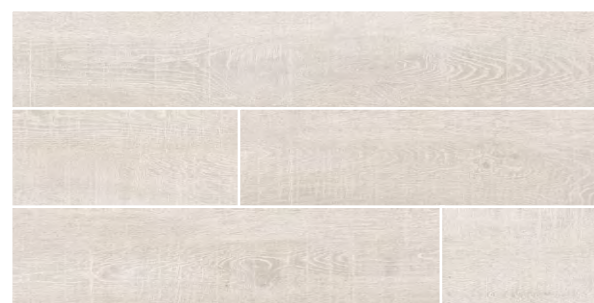

Nickwood bianco 19,3 x 159,7 cm
5903313316033