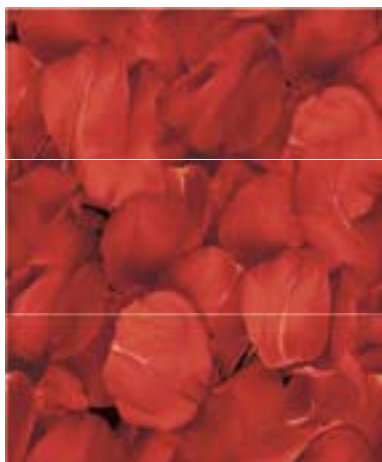

## ESCAMAS

Formula blanco brillo 20 x 50

Granit white 20 x 50

Formula blanco wave 20 x 50

Granit grey 20 x 50

Escamas listwa 6,5 x 50

Escamas centro 20 x 50

Escamas A komplet, 3 (20 x 50)