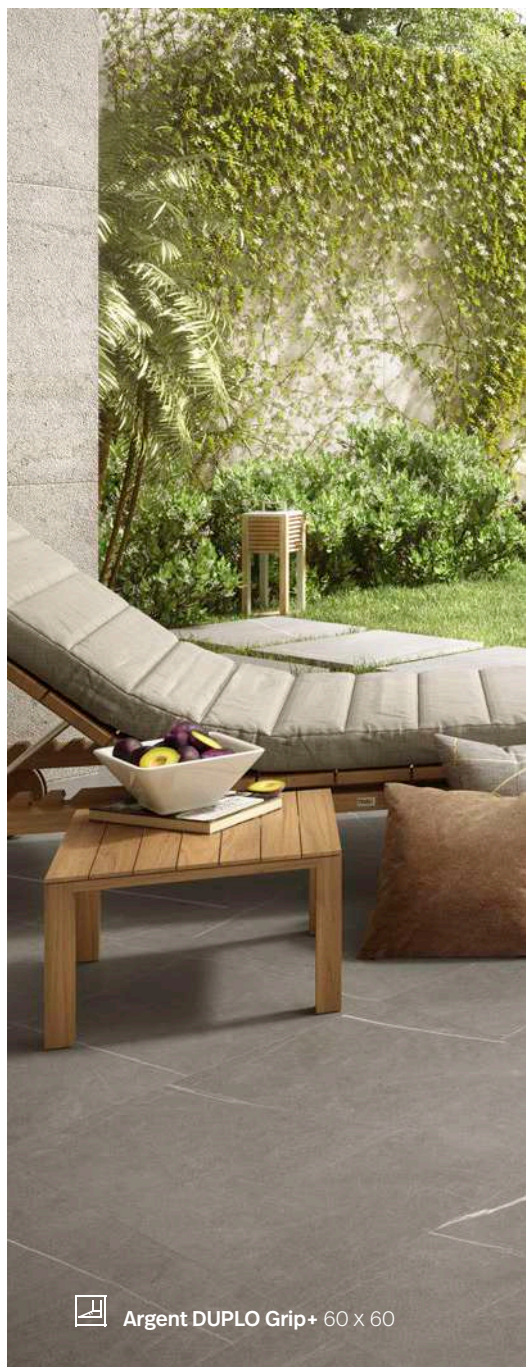

30 x 30 / 11,8" x 11,8"

221923 | M83

MOSAICO MIX

30 x 30 / 11,8" x 11,8"

221922 | M83

EN Nomade's paving offer includes a Duplo (double thickness) version, which is suitable for use outdoors. Its Grip+ finish, with a special smooth touch and non-slip quality, make Nomade not only an attractive collection, but also a collection which is technically ideal for use outdoors.

FR Nomade propose parmi ses revêtements une version Duplo (double épaisseur), qui répond aux besoins pour l'extérieur. Sa finition Grip +, antidérapante et d'une douceur exceptionnelle, fait de Nomade une collection non seulement attrayante, mais également techniquement idéale pour l'extérieur.

DE Im Produktangebot zu Fußbodenbelägen von Nomade findet sich unter anderem auch eine Version mit doppelter Dicke (Duplo), die die Anforderungen für den Außenbereich erfüllt. Das Finish Grip+ mit seinem speziellen Soft Touch und seiner rutschfesten Qualität macht Nomade zu einer Kollektion, die nicht nur attraktiv, sondern auch technisch ideal für den Außenbereich ist.

RS В коллекции Nomade также представлена плитка для полового покрытия в формате Duplo (двойной толщины), отвечая, таким образом, на потребности дизайна экстерьеров. Благодаря текстуре Grip+, приятной на ощупь и обладающей противоскользящими свойствами, коллекция Nomade не только отличается эстетической привлекательностью, но и технически идеально подходит для использования в экстерьерах.