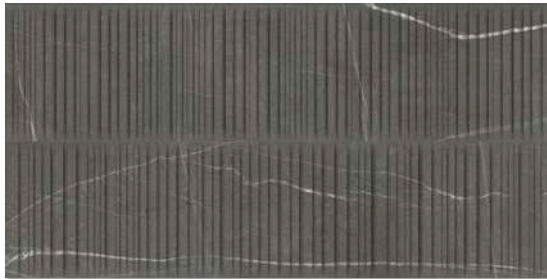

PARALLELO NOIR

59,5 x 119,2^R / 23,4" x 46,9"

221891 | M84