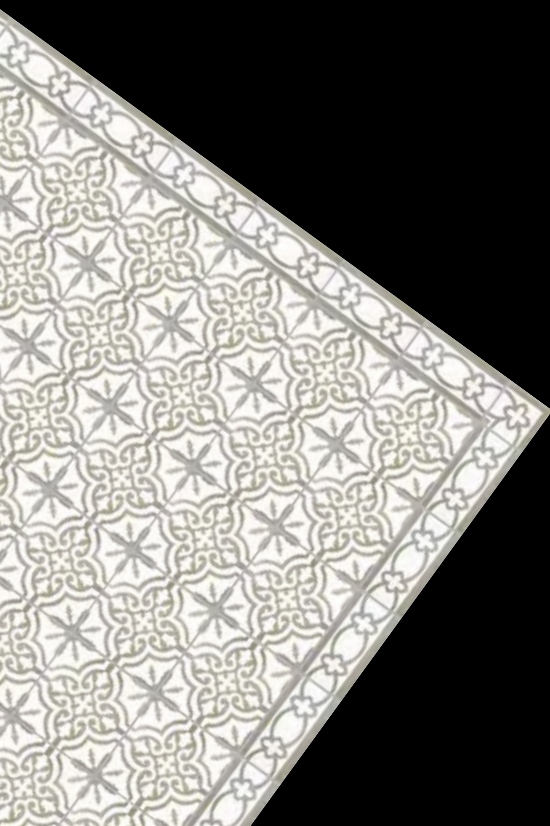

TROUVILLE F/A 32.07.27

TROUVILLE F/A 07.36

CO 14 CO 15

COF 14 COF 15

Les frises et angles sur commande / On demand *border tiles*

Disponibles en format 200 x 200 x 15 mm. Nous consulter pour les délais / Available on demand in 200 x 200 x 15 mm.