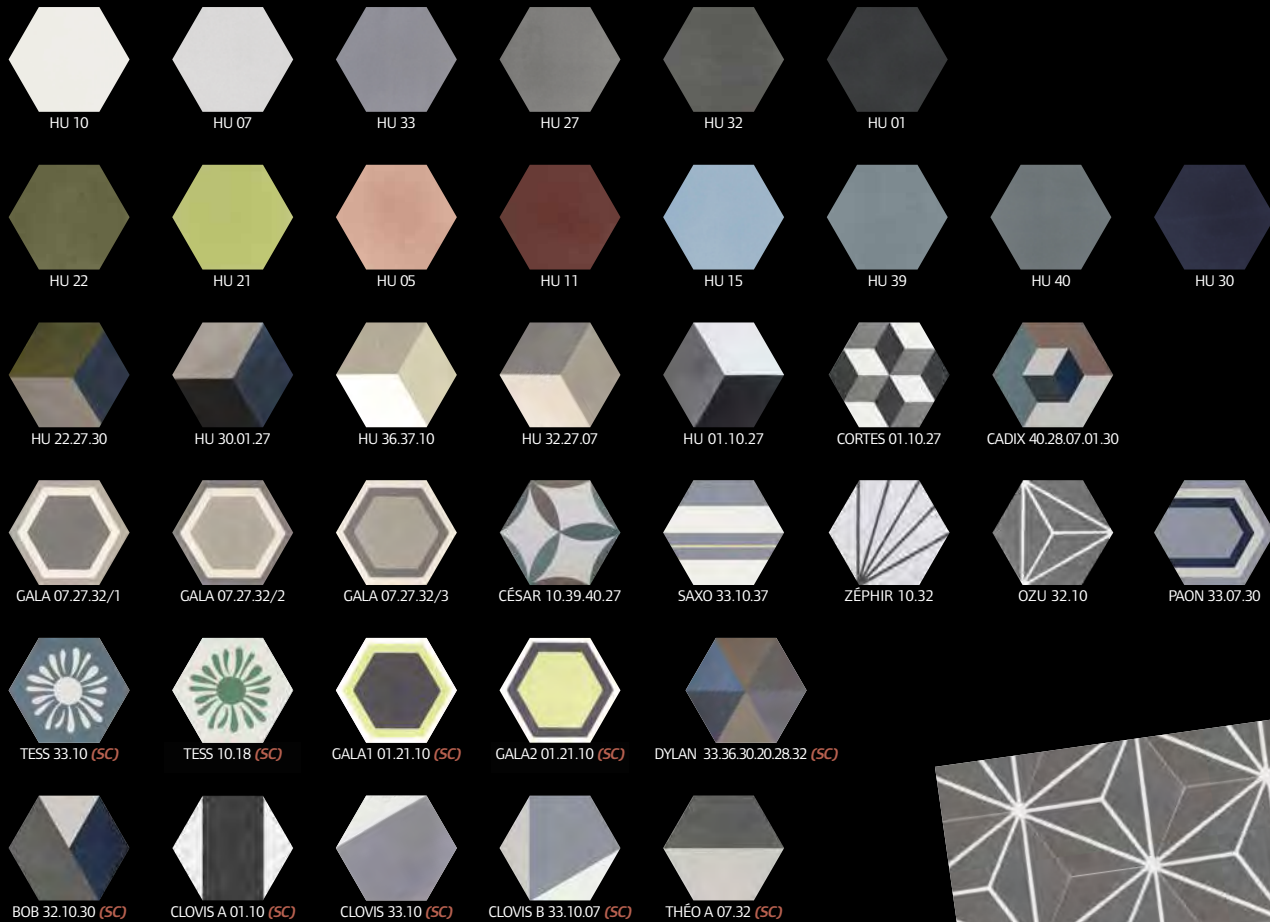

Les hexagones / Hexagonal tiles

Disponibles en format 200 x 170 x 15 mm / Available in 200 x 170 x 15 mm.

Les losanges / Diamond-shaped tiles

Disponibles en format 217 x 125 x 15 mm / Available in 217 x 125 x 15 mm.

Les écailles / Shell-shaped tiles

Disponibles en format 200 x 200 x 15 mm / Available in 200 x 200 x 15 mm.

(SC) : sur commande. Nous consulter pour les délais.