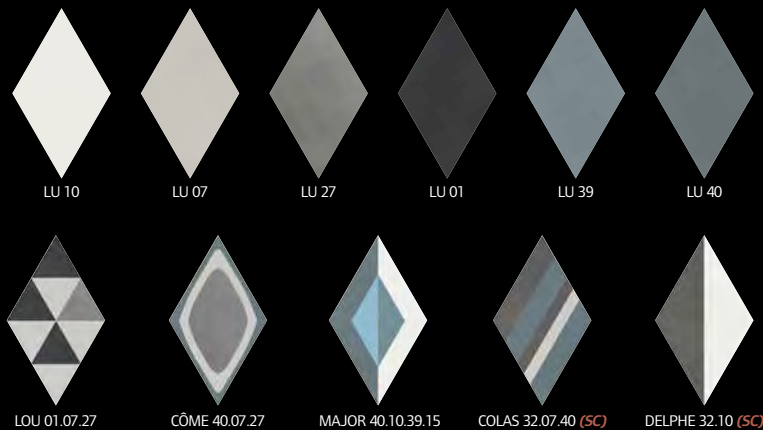

Les hexagones / Hexagonal tiles

Disponibles en format 200 x 170 x 15 mm / Available in 200 x 170 x 15 mm.

Les losanges / Diamond-shaped tiles

Disponibles en format 217 x 125 x 15 mm / Available in 217 x 125 x 15 mm.

Les écailles / Shell-shaped tiles

Disponibles en format 200 x 200 x 15 mm / Available in 200 x 200 x 15 mm.

(SC) : sur commande. Nous consulter pour les délais.